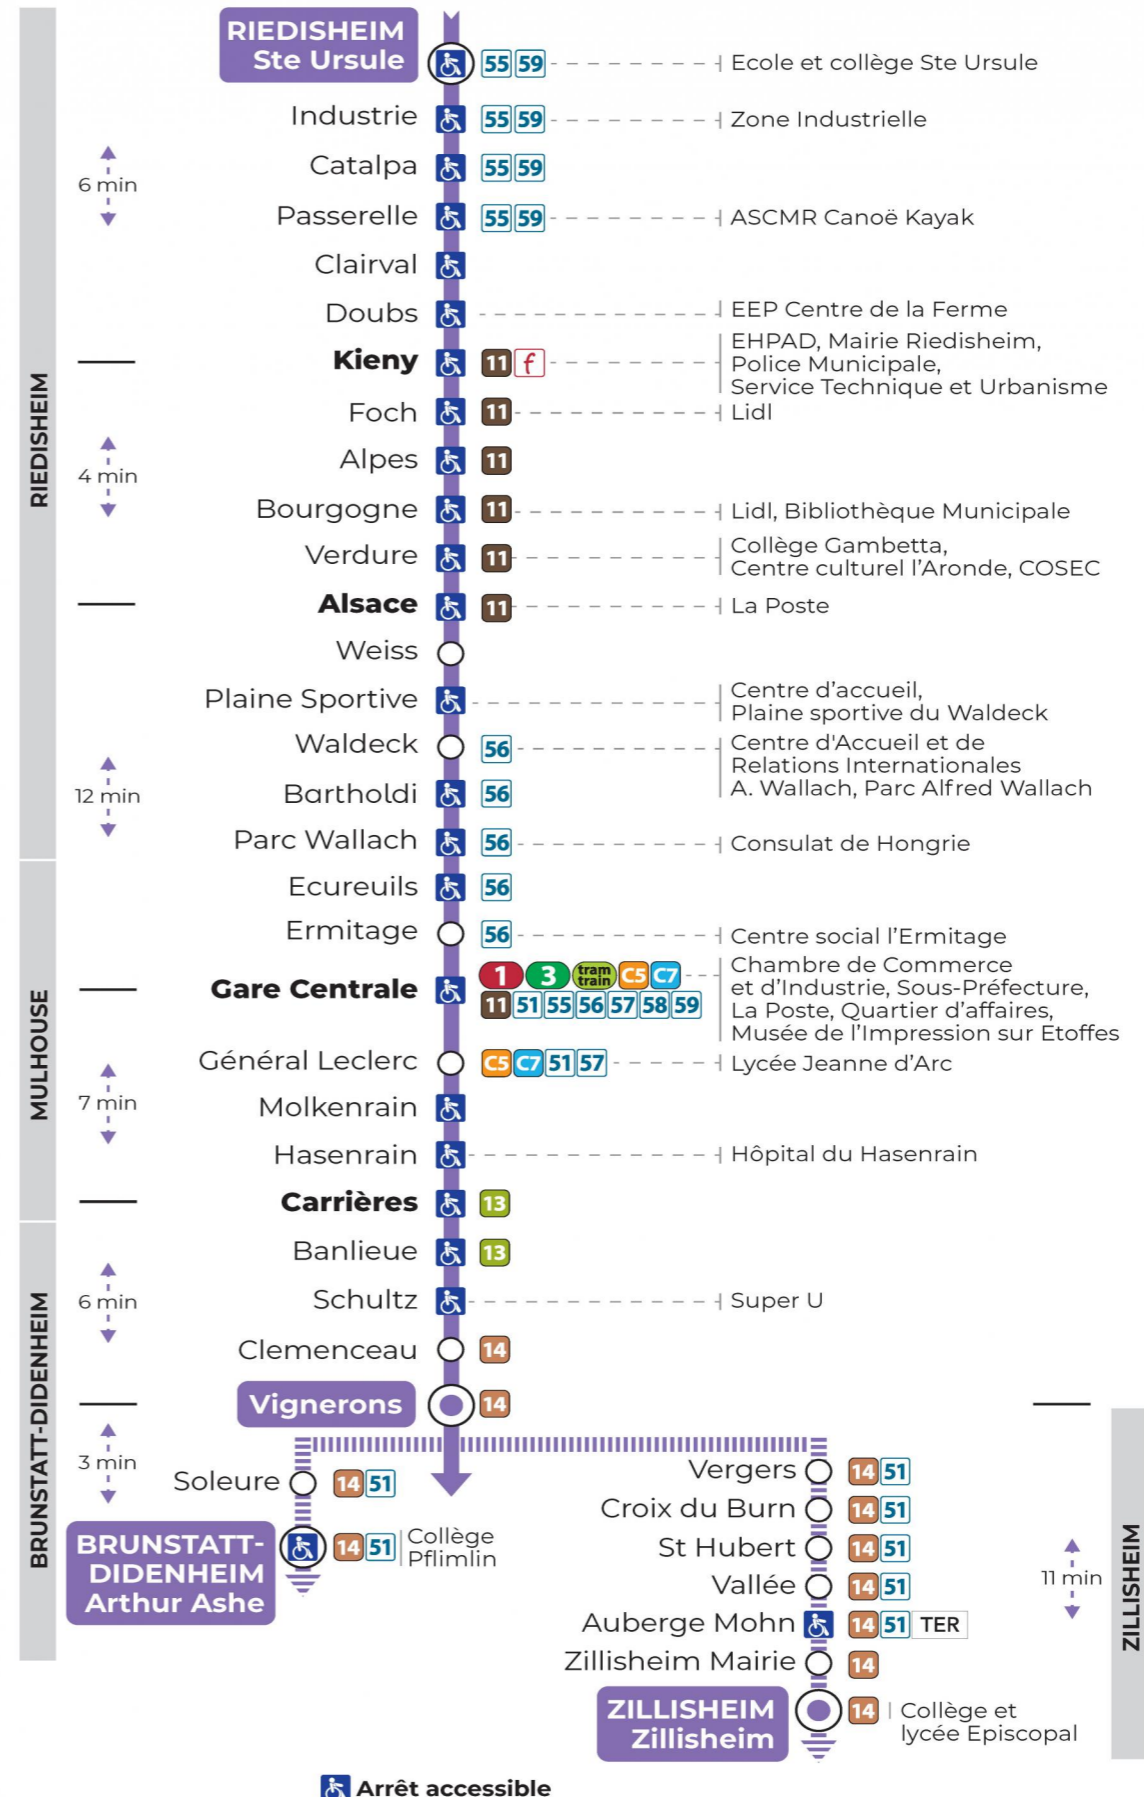

a : Terminus Zillisheim
b : Terminus Arthur Ashe
c : Circule uniquement le mercredi
d : Terminus Arthur Ashe. Ne circule pas le mercredi
t : Desserte effectuée par un véhicule de 6 à 8 places (non accessible aux usagers en fauteuil roulant)

t : Desserte effectuée par un véhicule de 6 à 8 places (non accessible aux usagers en fauteuil roulant)

Vacances scolaires

Schulferien / school holidays

du 27 Déc 2023 au 06 Jan 2024
du 26 Fév 2024 au 09 Mar 2024
du 22 Avr 2024 au 04 Mai 2024
du 10 Mai 2024 au 11 Mai 2024

Dimanche et jours fériés

Sonntag und Feiertage
Sunday and bank holidays

9h	10h	11h	12h	13h	14h	15h	16h	17h	18h	19h	20h	21h	22h
02 ^t	21 ^t	41 ^t		01 ^t	20 ^t	40 ^t		00 ^t	20 ^t	41 ^t		02 ^t	13 ^t

t : Desserte effectuée par un véhicule de 6 à 8 places (non accessible aux usagers en fauteuil roulant)

Le plus proche
TABAC LE CADRE NOIR
2 rue de Mulhouse
Riedisheim

Votre bus en direct

Flashez ce QR-Code pour connaître le prochain passage en temps réel

Arrêt accessible