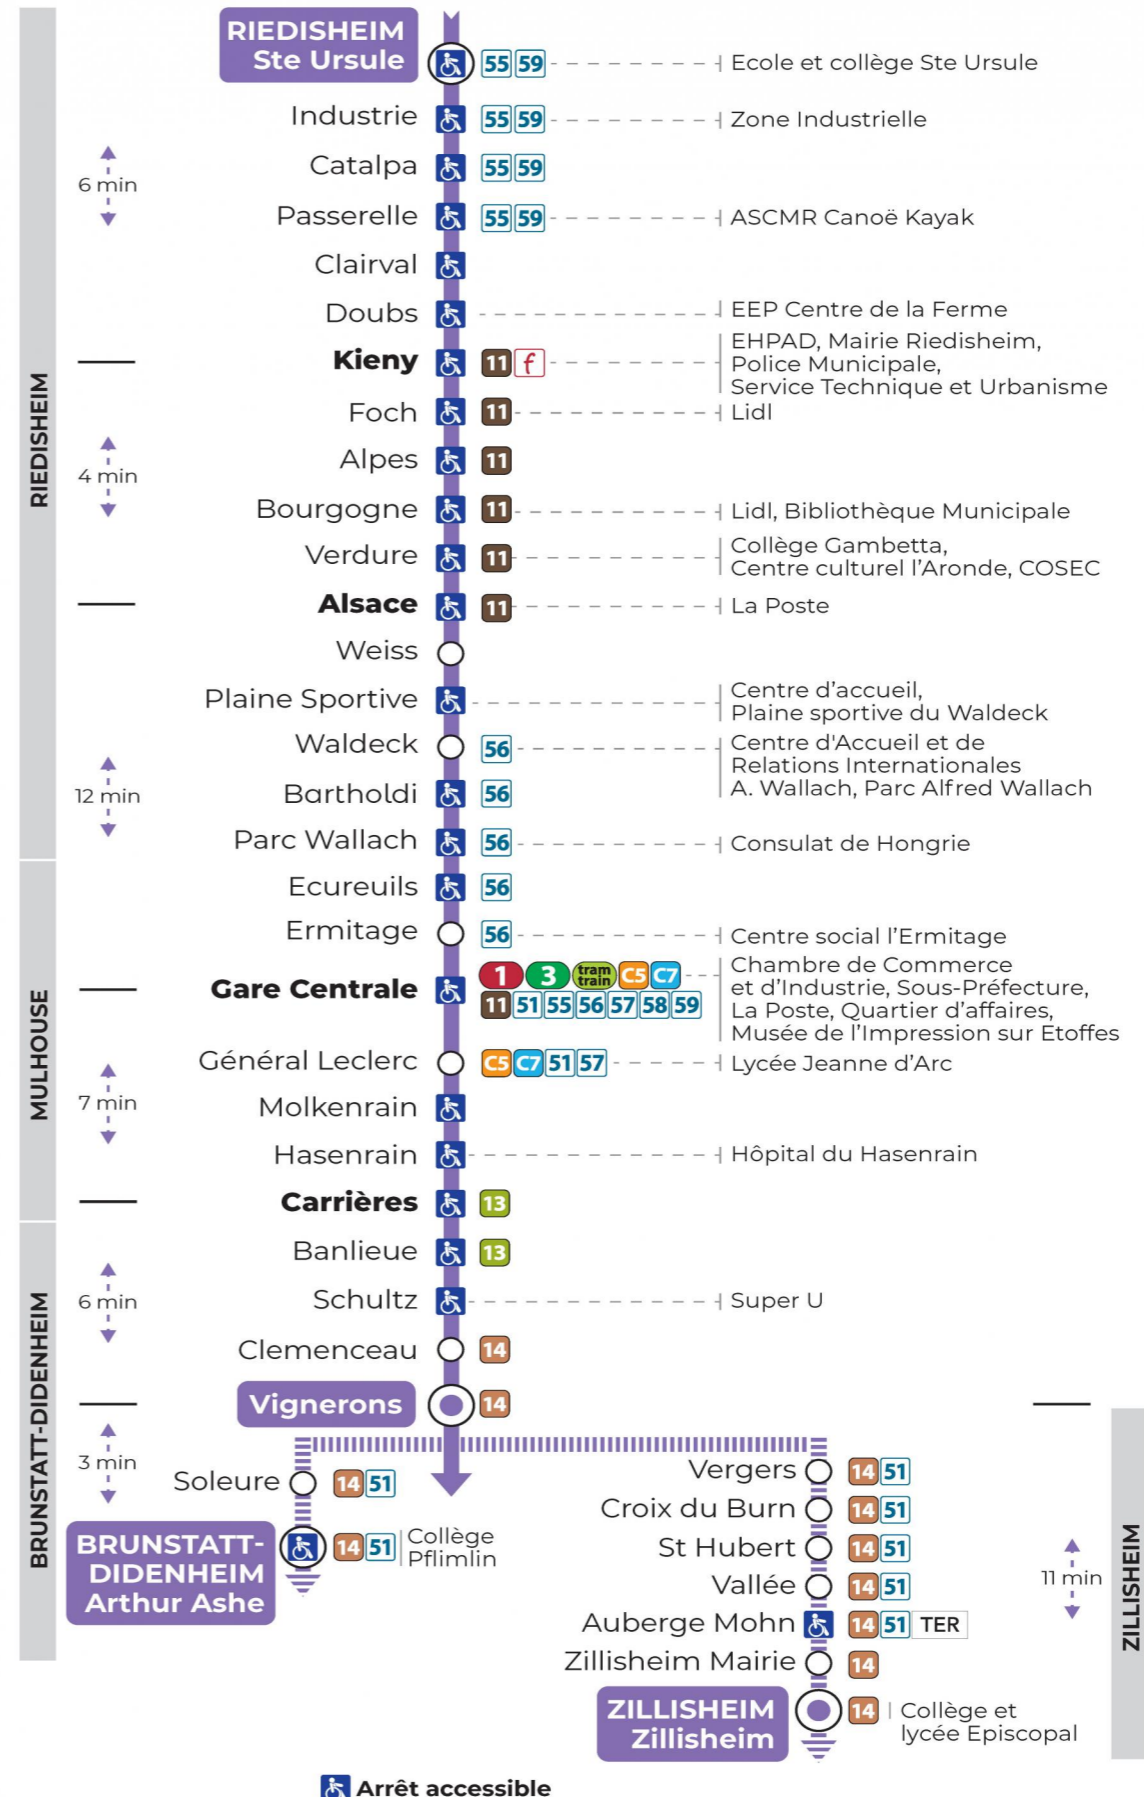

a : Terminus Zillisheim
b : Terminus Arthur Ashe
c : Circule uniquement le mercredi
d : Terminus Arthur Ashe. Ne circule pas le mercredi
t : Desserte effectuée par un véhicule de 6 à 8 places (non accessible aux usagers en fauteuil roulant)

t : Desserte effectuée par un véhicule de 6 à 8 places (non accessible aux usagers en fauteuil roulant)

Vacances scolaires

Schulferien / school holidays

du 27 Déc 2023 au 06 Jan 2024
du 26 Fév 2024 au 09 Mar 2024
du 22 Avr 2024 au 04 Mai 2024
du 10 Mai 2024 au 11 Mai 2024

Dimanche et jours fériés

Sonntag und Feiertage
Sunday and bank holidays

9h	10h	11h	12h	13h	14h	15h	16h	17h	18h	19h	20h	21h	22h
01 ^t	20 ^t	40 ^t		00 ^t	19 ^t	39 ^t	59 ^t		19 ^t	40 ^t		01 ^t	12 ^t

t : Desserte effectuée par un véhicule de 6 à 8 places (non accessible aux usagers en fauteuil roulant)

Le plus proche
TABAC LE CADRE NOIR
2 rue de Mulhouse
Riedisheim

Votre bus en direct

Flashez ce QR-Code pour connaître le prochain passage en temps réel

Arrêt accessible