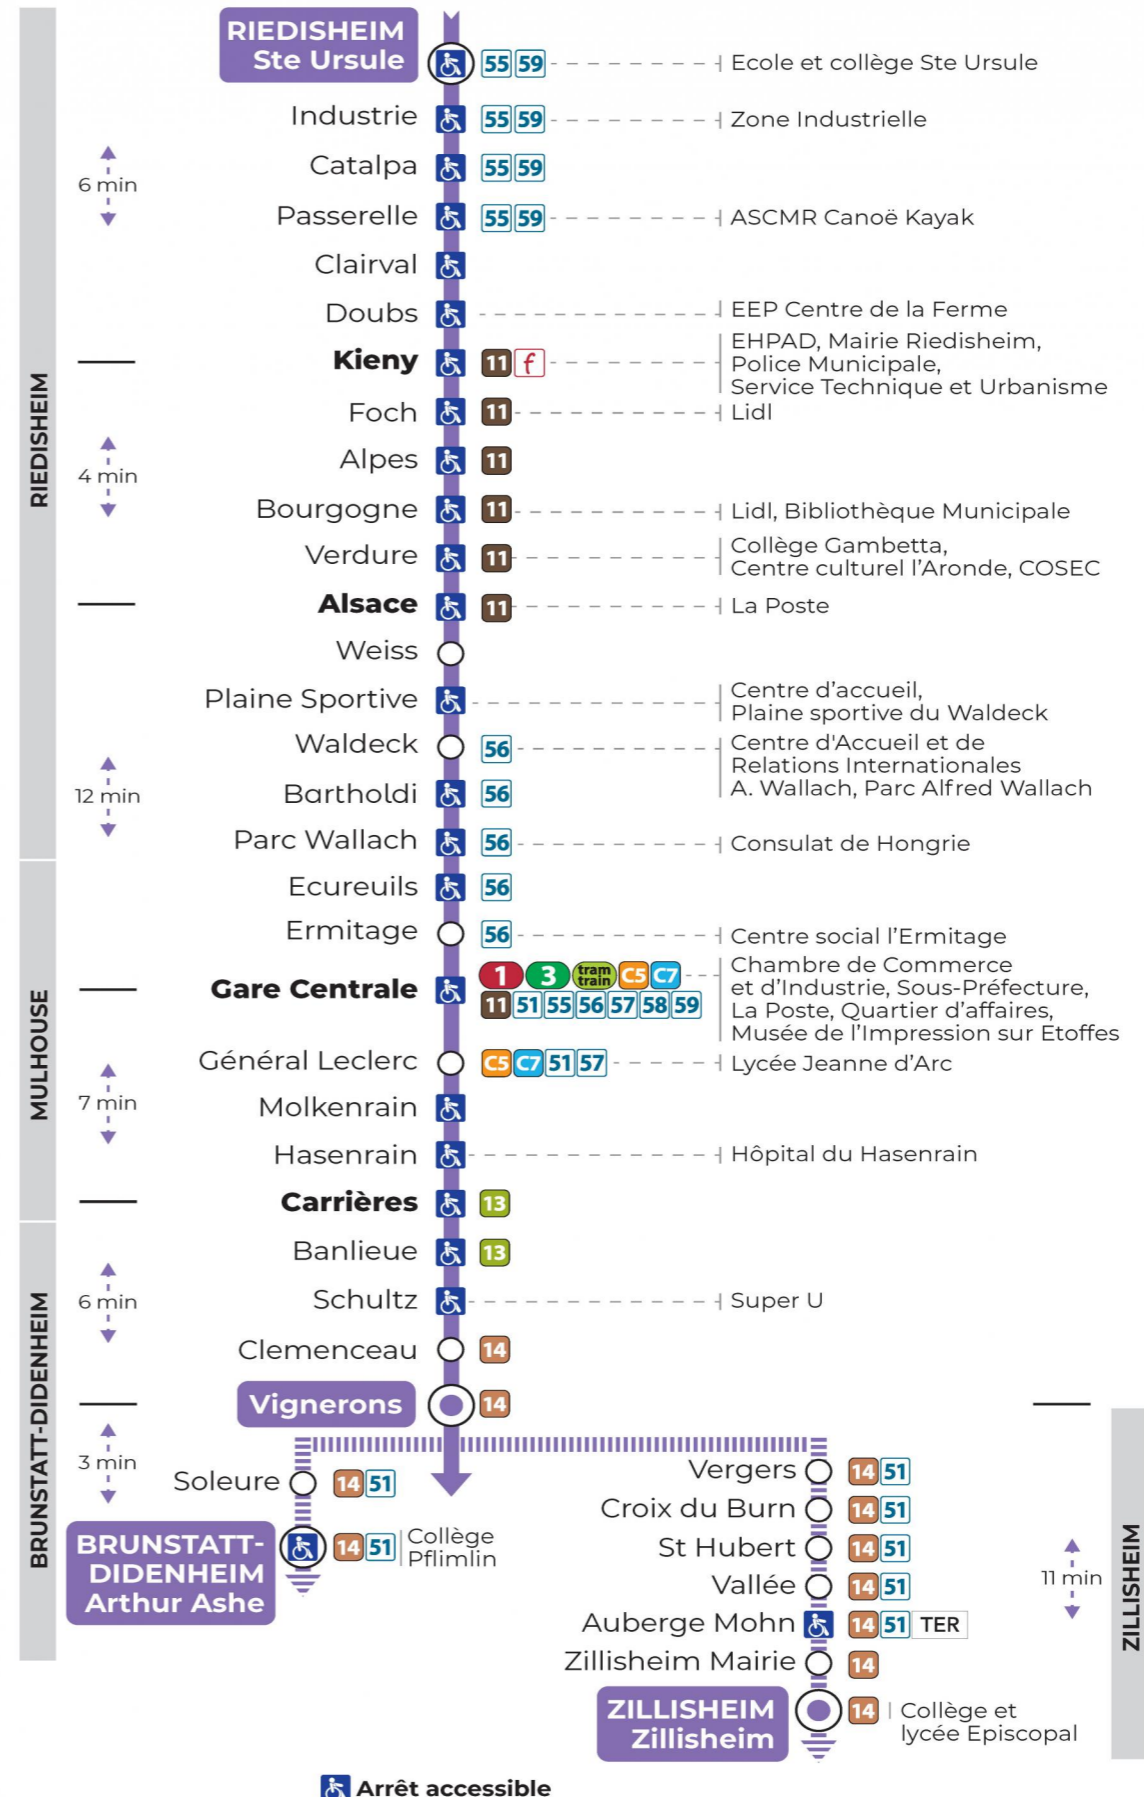

5h	6h	7h	8h	9h	10h	11h	12h	13h	14h	15h	16h	17h	18h	19h	20h	21h	22h
58	28	03	05	04	04	04	03	03	08	03	20	15	09	01		00^t	11^t
	40	13	18^b	19	19	18	22	17	25	21	33	39	33	26			
		21^a	33	33	33	33^b	33	31	44	39^c	44	51		52^t			
		23^a	48	49	49	55	48^d	46^c		39^d	57^c						
		30					48^c	46^d		57	57^d						
		36															
		49															

a : Terminus Zillisheim
b : Terminus Arthur Ashe
c : Circule uniquement le mercredi
d : Terminus Arthur Ashe. Ne circule pas le mercredi
t : Desserte effectuée par un véhicule de 6 à 8 places (non accessible aux usagers en fauteuil roulant)

Vacances scolaires et samedi

Schulferien und Samstag
School holidays and Saturday

5h	6h	7h	8h	9h	10h	11h	12h	13h	14h	15h	16h	17h	18h	19h	20h	21h	22h
58	29	13	04	12	19	04	11	18	03	11	18	03	11	20		00^t	11^t
	58	27	27	34	42	27	33	41	26	33	41	26	33	52^t			
		42	49	57		49	56		48	56		48	56				

t : Desserte effectuée par un véhicule de 6 à 8 places (non accessible aux usagers en fauteuil roulant)

Vacances scolaires

Schulferien / school holidays

du 27 Déc 2023 au 06 Jan 2024
du 26 Fév 2024 au 09 Mar 2024
du 22 Avr 2024 au 04 Mai 2024
du 10 Mai 2024 au 11 Mai 2024

Dimanche et jours fériés

Sonntag und Feiertage
Sunday and bank holidays

9h	10h	11h	12h	13h	14h	15h	16h	17h	18h	19h	20h	21h	22h
00^t	19^t	39^t	59^t		18^t	38^t	58^t		18^t	39^t		00^t	11^t

t : Desserte effectuée par un véhicule de 6 à 8 places (non accessible aux usagers en fauteuil roulant)

Le plus proche
TABAC LE CADRE NOIR
2 rue de Mulhouse
Riedisheim

Votre bus en direct

Flashez ce QR-Code pour connaître le prochain passage en temps réel

Arrêt accessible