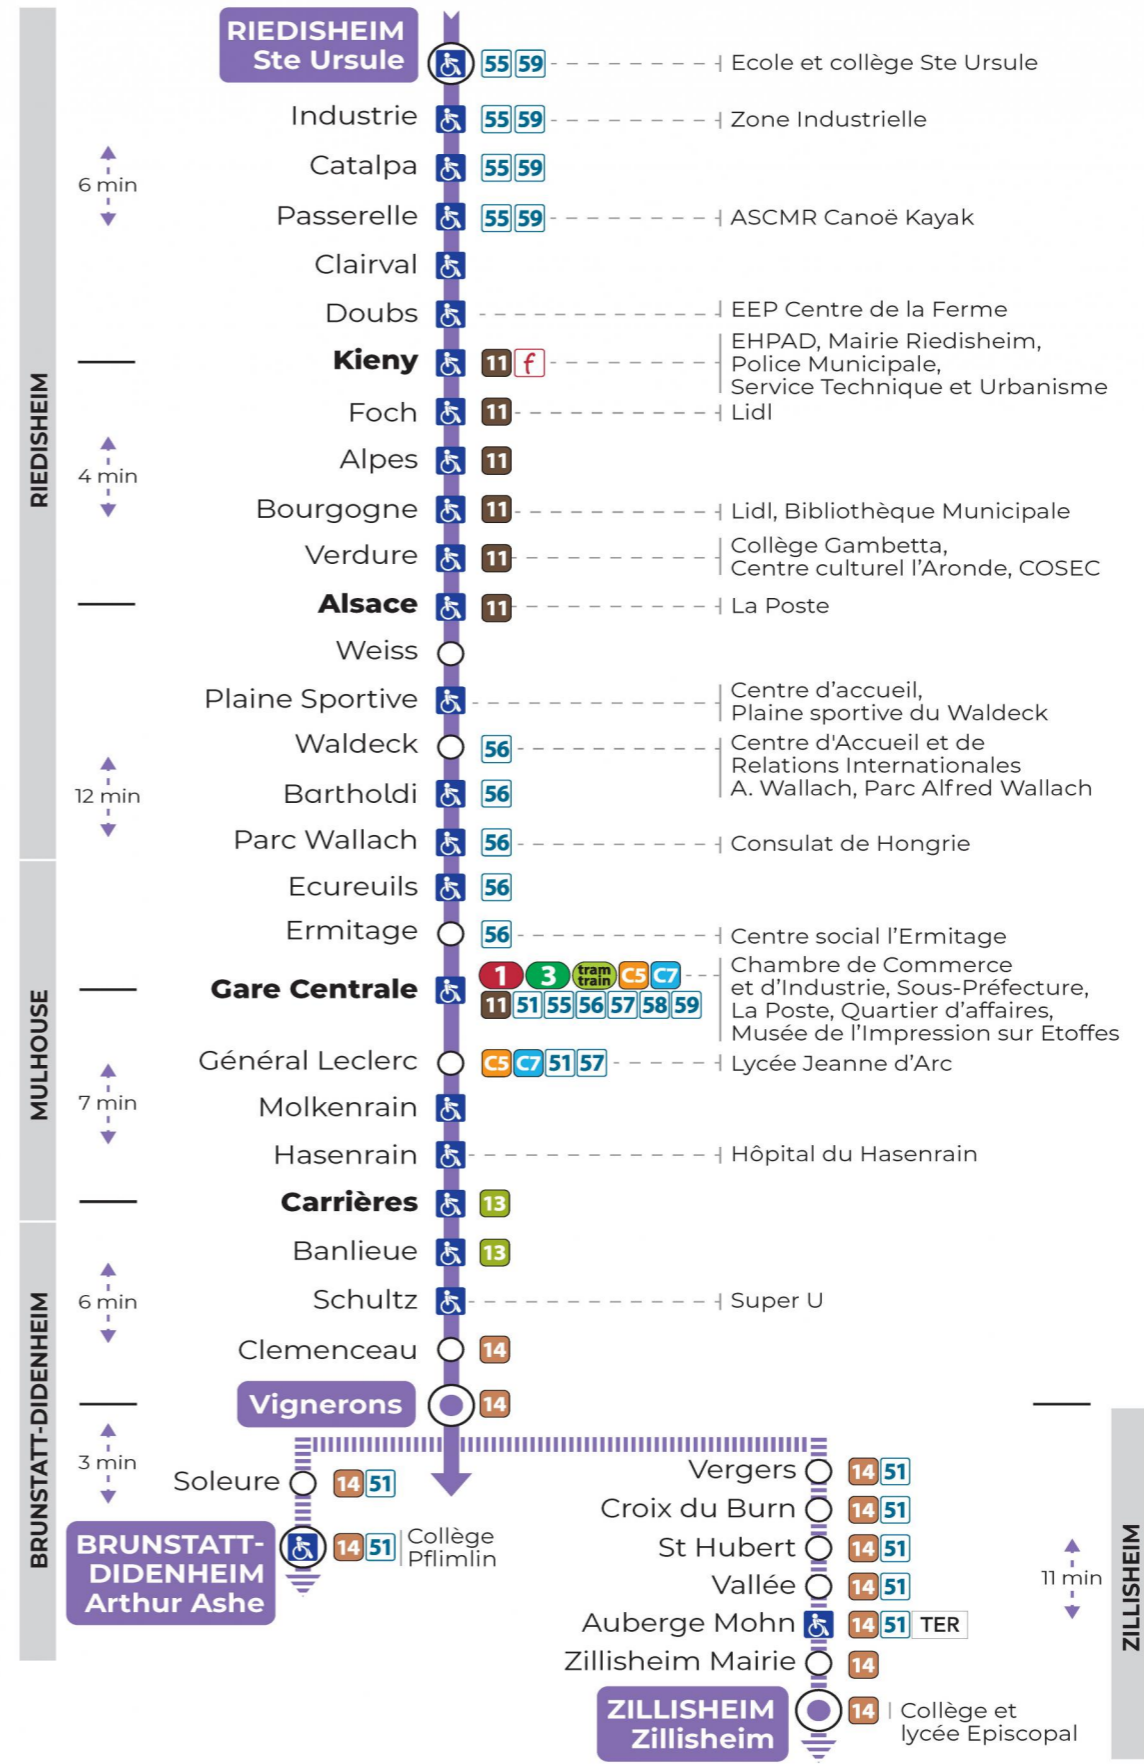

5h	6h	7h	8h	9h	10h	11h	12h	13h	14h	15h	16h	17h	18h	19h	20h	21h	22h
54	24	09	01	00	00	00	18	13	04	17	16	10	05	23	57 ^t		08 ^t
	36	17 ^a	14 ^b	15	15	14	29	27	21	35 ^c	29	35	29	49 ^t			
	59	19 ^a	29	29	29	29 ^b	44 ^d	42 ^c	40	35 ^d	40	47	57				
		26	44	45	45	51	44 ^c	42 ^d	59	53	52 ^c						
		32				59	59				52 ^d						
		45															

a : Terminus Zillisheim
b : Terminus Arthur Ashe
c : Circule uniquement le mercredi
d : Terminus Arthur Ashe. Ne circule pas le mercredi
t : Desserte effectuée par un véhicule de 6 à 8 places (non accessible aux usagers en fauteuil roulant)

t : Desserte effectuée par un véhicule de 6 à 8 places (non accessible aux usagers en fauteuil roulant)

Vacances scolaires

Schulferien / school holidays

du 27 Déc 2023 au 06 Jan 2024
du 26 Fév 2024 au 09 Mar 2024
du 22 Avr 2024 au 04 Mai 2024
du 10 Mai 2024 au 11 Mai 2024

Le plus proche
TABAC LE CADRE NOIR
2 rue de Mulhouse
Riedisheim

Votre bus en direct

Flashez ce QR-Code pour connaître le prochain passage en temps réel

Arrêt accessible