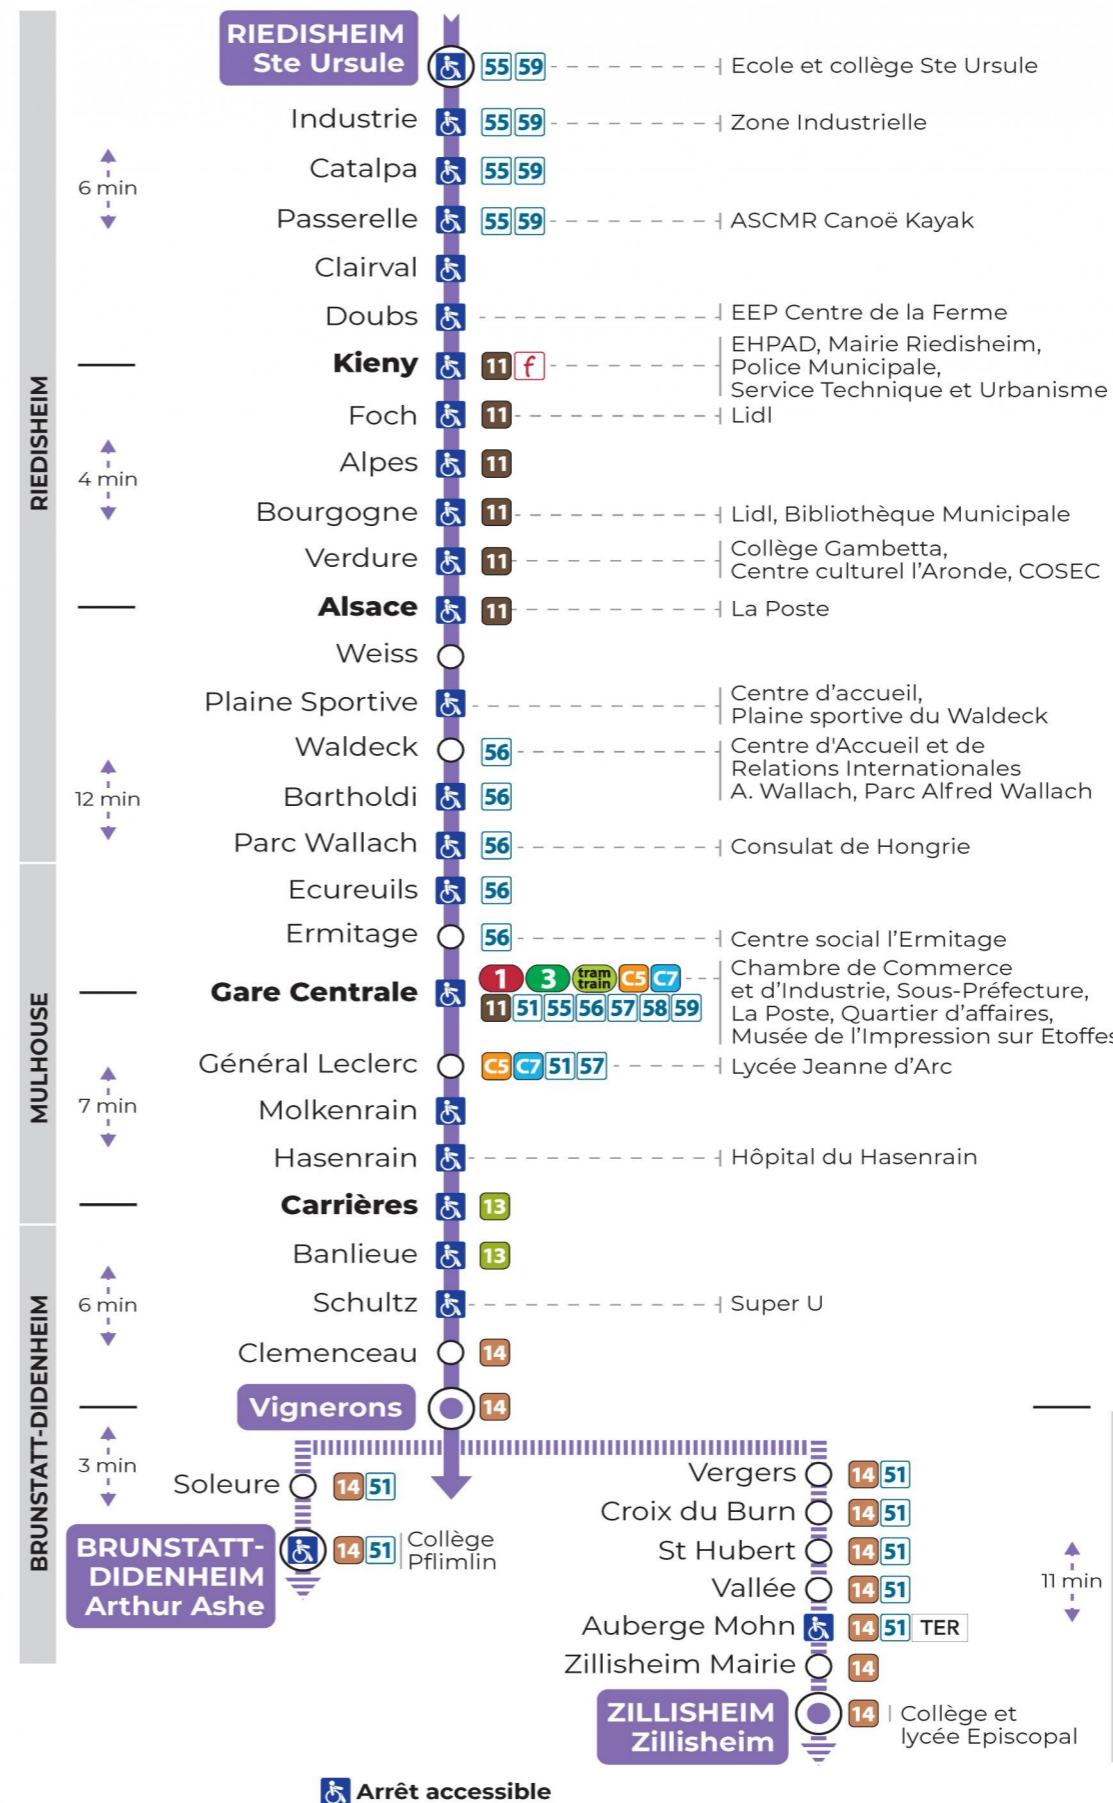

5h	6h	7h	8h	9h	10h	11h	12h	13h	14h	15h	16h	17h	18h	19h	20h	21h	22h
49	19	03	07^b	09	10	09	12	07	15	11	10	04	00	18	52^t		03^t
	31	10^a	22	23	24	24^b	23	21	34	29^c	23	29	24	44^t			
	53	12^a	38	39	40	46	38^d	36^c	53	29^d	34	41	52				
		19	54	54	55	53	38^c	36^d		47	46^c						
		25					53	58			46^d						
		38															
		54															

a : Terminus Zillisheim
b : Terminus Arthur Ashe
c : Circule uniquement le mercredi
d : Terminus Arthur Ashe. Ne circule pas le mercredi
t : Desserte effectuée par un véhicule de 6 à 8 places (non accessible aux usagers en fauteuil roulant)

Vacances scolaires et samedi

Schulferien und Samstag
School holidays and Saturday

5h	6h	7h	8h	9h	10h	11h	12h	13h	14h	15h	16h	17h	18h	19h	20h	21h	22h
50	21	04	18	03	10	18	02	09	17	02	09	17	02	12	52^t		03^t
	49	18	40	25	33	40	24	32	39	24	32	39	24	44^t			
		33		48	55		47	54		47	54		48				
		55															

t : Desserte effectuée par un véhicule de 6 à 8 places (non accessible aux usagers en fauteuil roulant)

Vacances scolaires

Schulferien / school holidays

du 27 Déc 2023 au 06 Jan 2024
du 26 Fév 2024 au 09 Mar 2024
du 22 Avr 2024 au 04 Mai 2024
du 10 Mai 2024 au 11 Mai 2024

Dimanche et jours fériés

Sonntag und Feiertage
Sunday and bank holidays

8h	9h	10h	11h	12h	13h	14h	15h	16h	17h	18h	19h	20h	21h	22h
51^t		10^t	30^t	50^t		09^t	29^t	49^t		09^t	31^t	51^t		02^t

t : Desserte effectuée par un véhicule de 6 à 8 places (non accessible aux usagers en fauteuil roulant)

Le plus proche
TABAC PRESSE DROUOT
16 rue de Provence
Mulhouse

Votre bus en direct

Flashez ce QR-Code pour connaître le prochain passage en temps réel

Arrêt accessible