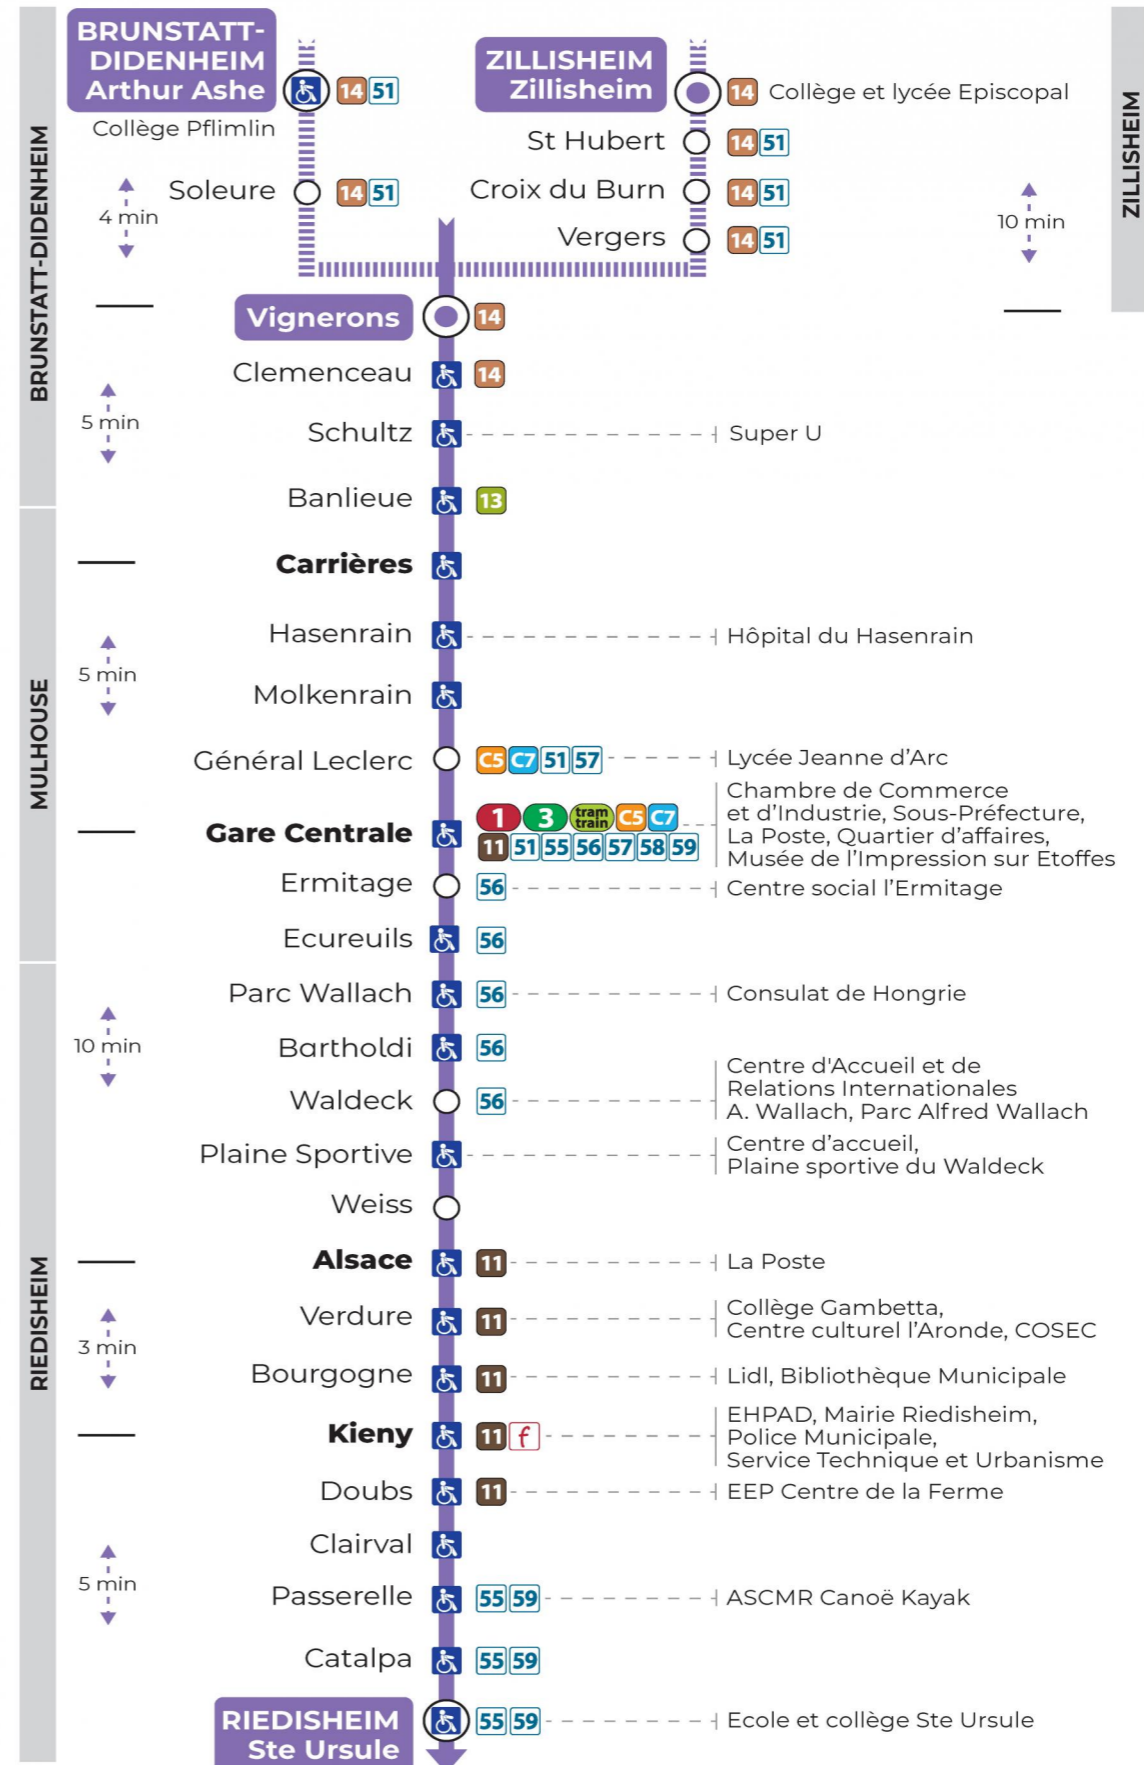

Gültig vom 4. September 2023 bis zum 28. Juni 2024
Valid from September 4, 2023 to June 28, 2024

Lundi à vendredi en période scolaire

Montag bis Freitag während der Schulzeit
Monday to Friday in school period

6h	7h	8h	9h	10h	11h	12h	13h	14h	15h	16h	17h	18h	19h	20h	21h
18	02	00	01	12	13	11	00	10	01	12	18	20	07	46^t	55^t
50	16	15	12	27	28	23	18	24	19	30	30	30	29		
	30	30	27	42	43	37	34	41	38	54	44	48	52		
	51	45	42	56	58	47^a	52		58		59				
			56			48									

a : Circule uniquement le mercredi
t : Desserte effectuée par un véhicule de 6 à 8 places (non accessible aux usagers en fauteuil roulant)

Vacances scolaires et samedi

Schulferien und Samstag
School holidays and Saturday

6h	7h	8h	9h	10h	11h	12h	13h	14h	15h	16h	17h	18h	19h	20h	21h
14	19	04	05	12	20	05	12	21	06	13	22	07	21	46^t	55^t
49	45	19	27	35	42	27	35	43	28	36	44	29	42		
		42	50	57		50	58		51	59		51			

t : Desserte effectuée par un véhicule de 6 à 8 places (non accessible aux usagers en fauteuil roulant)

Vacances scolaires

Schulferien / school holidays

du 27 Déc 2023 au 06 Jan 2024
du 26 Fév 2024 au 09 Mar 2024
du 22 Avr 2024 au 04 Mai 2024
du 10 Mai 2024 au 11 Mai 2024

Dimanche et jours fériés

Sonntag und Feiertage
Sunday and bank holidays

8h	9h	10h	11h	12h	13h	14h	15h	16h	17h	18h	19h	20h	21h
40^t		00^t	20^t	40^t		00^t	21^t	41^t		02^t	20^t	40^t	56^t

t : Desserte effectuée par un véhicule de 6 à 8 places (non accessible aux usagers en fauteuil roulant)

Le plus proche
TABAC PRESSE DROUOT
16 rue de Provence
Mulhouse

Votre bus en direct

Flashez ce QR-Code pour connaître le prochain passage en temps réel

Arrêt accessible