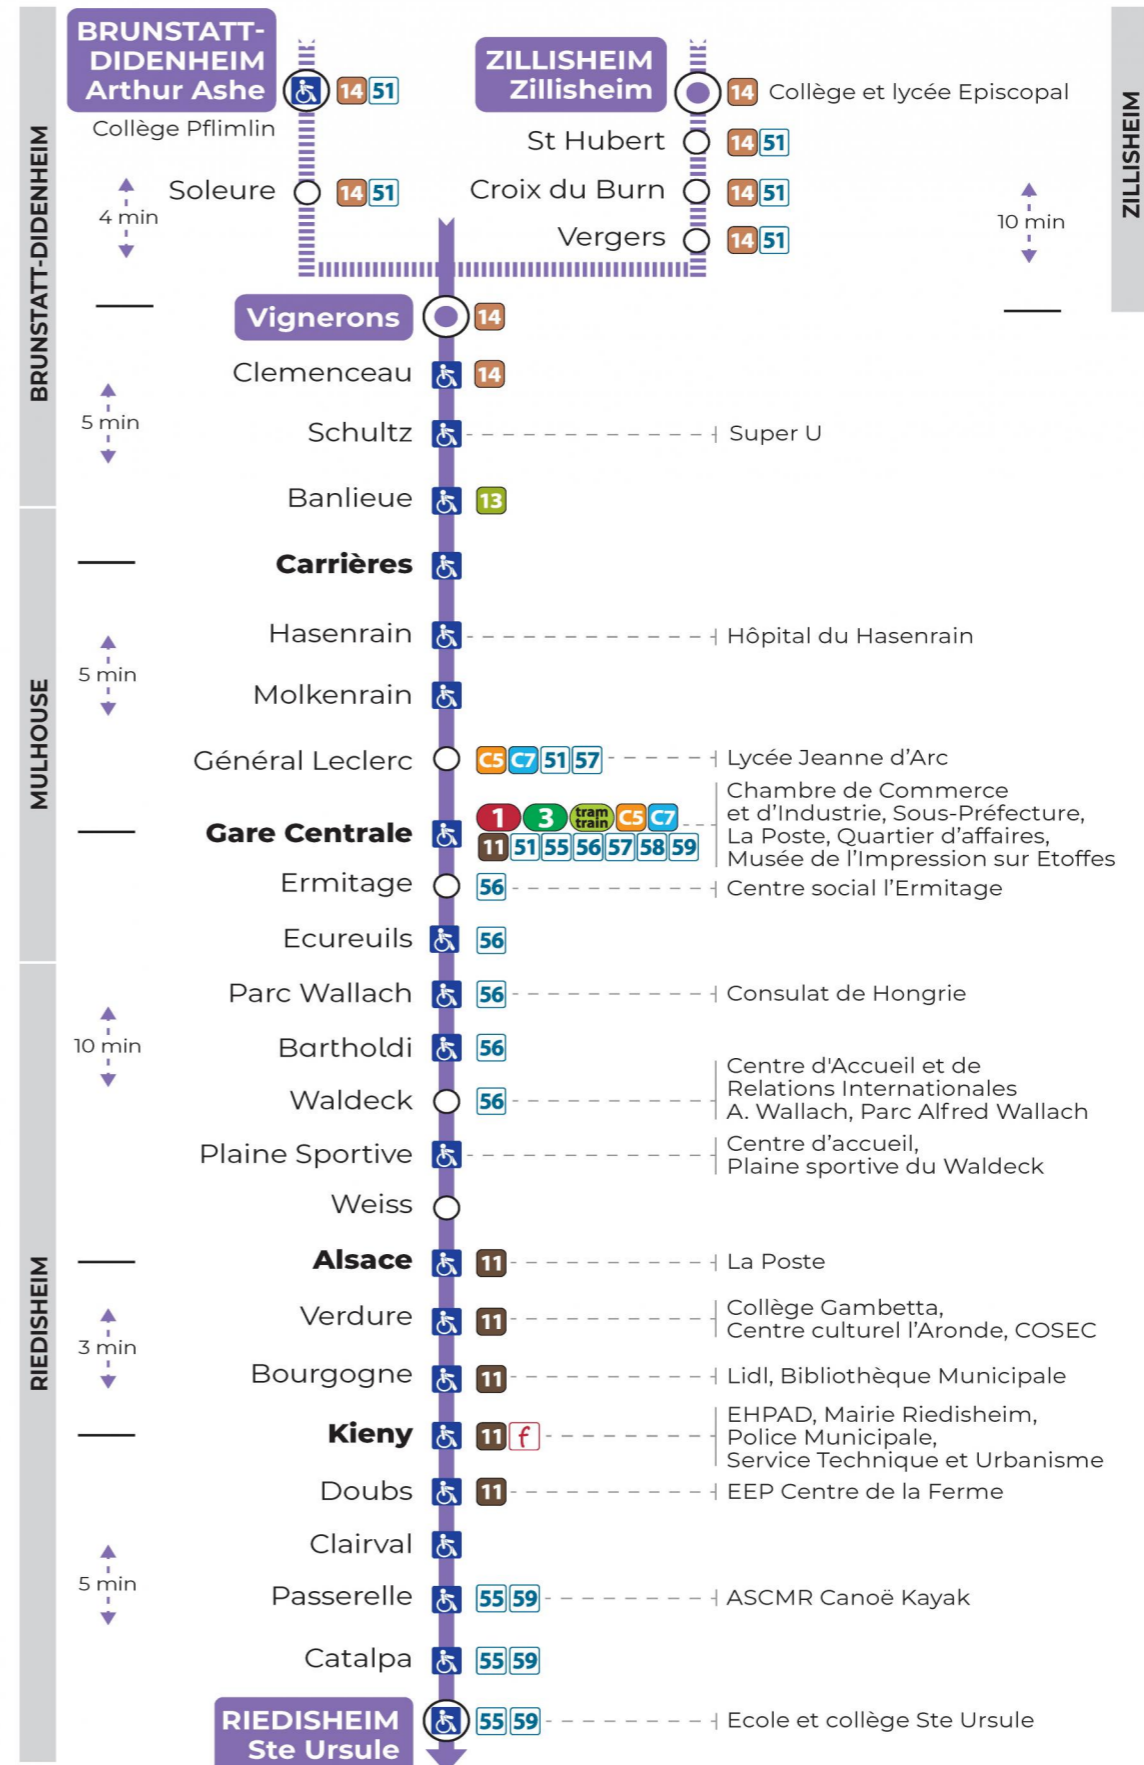

6h	7h	8h	9h	10h	11h	12h	13h	14h	15h	16h	17h	18h	19h	20h	21h
15	13	11	09	09	09	07	15	07	16	08	14	16	03	43 ^t	52 ^t
47	26	26	24	24	24	19	31	21	34	26	26	26	25		
59	47	41	39	39	39	33	49	38	54	50	40	44	48		
		56	57	53	53	54	44 ^a		58		55				
						45									
						57									

a : Circule uniquement le mercredi
t : Desserte effectuée par un véhicule de 6 à 8 places (non accessible aux usagers en fauteuil roulant)

Vacances scolaires et samedi

Schulferien und Samstag
School holidays and Saturday

Vacances scolaires

Schulferien / school holidays

du 27 Déc 2023 au 06 Jan 2024
du 26 Fév 2024 au 09 Mar 2024
du 22 Avr 2024 au 04 Mai 2024
du 10 Mai 2024 au 11 Mai 2024

Dimanche et jours fériés

Sonntag und Feiertage
Sunday and bank holidays

Le plus proche
TABAC LE CADRE NOIR
2 rue de Mulhouse
Riedisheim

Votre bus en direct

Flashez ce QR-Code pour connaître le prochain passage en temps réel

Arrêt accessible