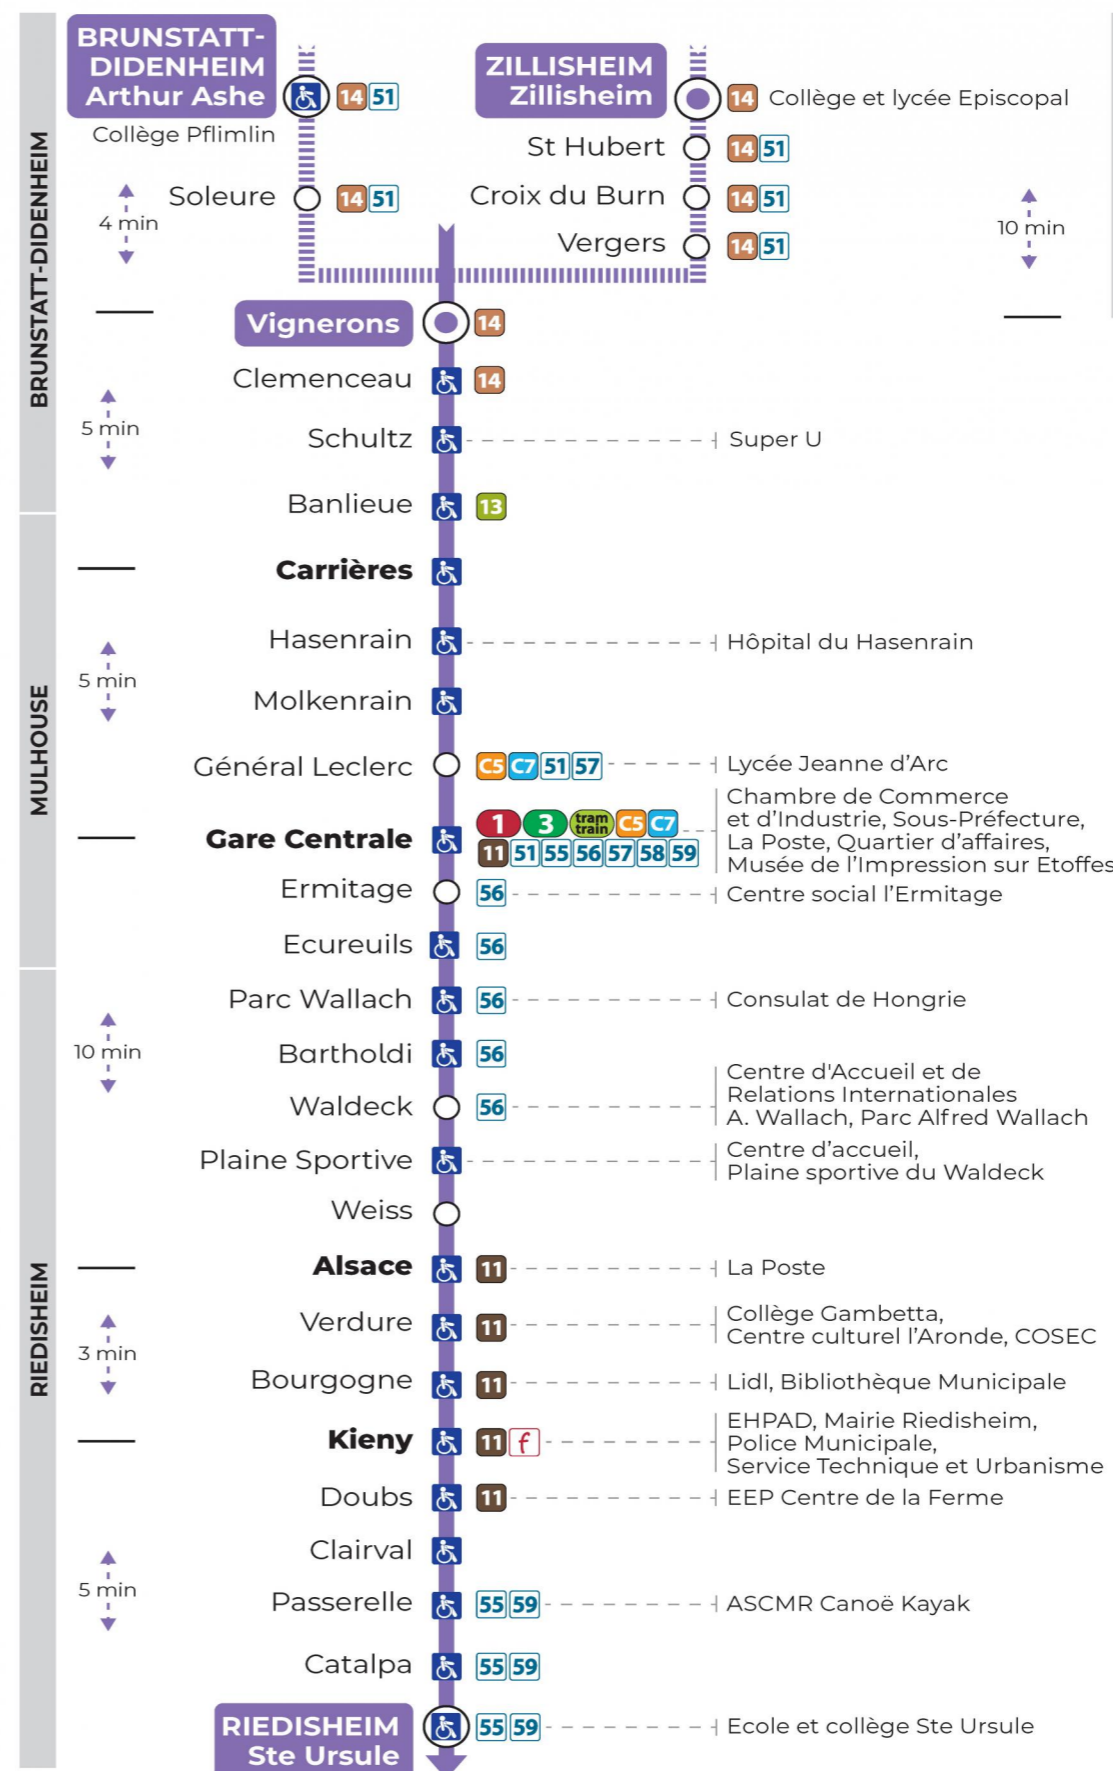

a : Circule uniquement le mercredi
t : Desserte effectuée par un véhicule de 6 à 8 places (non accessible aux usagers en fauteuil roulant)

Vacances scolaires et samedi

Schulferien und Samstag
School holidays and Saturday

6h	7h	8h	9h	10h	11h	12h	13h	14h	15h	16h	17h	18h	19h	20h	21h
09	14	14	21	06	14	21	06	14	21	06	15	00	14	41 ^t	50 ^t
44	40	36	44	29	36	44	29	36	44	29	37	22	37		
	59	59		51	59		51	59		52		44			

t : Desserte effectuée par un véhicule de 6 à 8 places (non accessible aux usagers en fauteuil roulant)

Vacances scolaires

Schulferien / school holidays

du 27 Déc 2023 au 06 Jan 2024
du 26 Fév 2024 au 09 Mar 2024
du 22 Avr 2024 au 04 Mai 2024
du 10 Mai 2024 au 11 Mai 2024

Dimanche et jours fériés

Sonntag und Feiertage
Sunday and bank holidays

Le plus proche
TABAC LE CADRE NOIR
2 rue de Mulhouse
Riedisheim

Votre bus en direct

Flashez ce QR-Code pour connaître le prochain passage en temps réel

Arrêt accessible