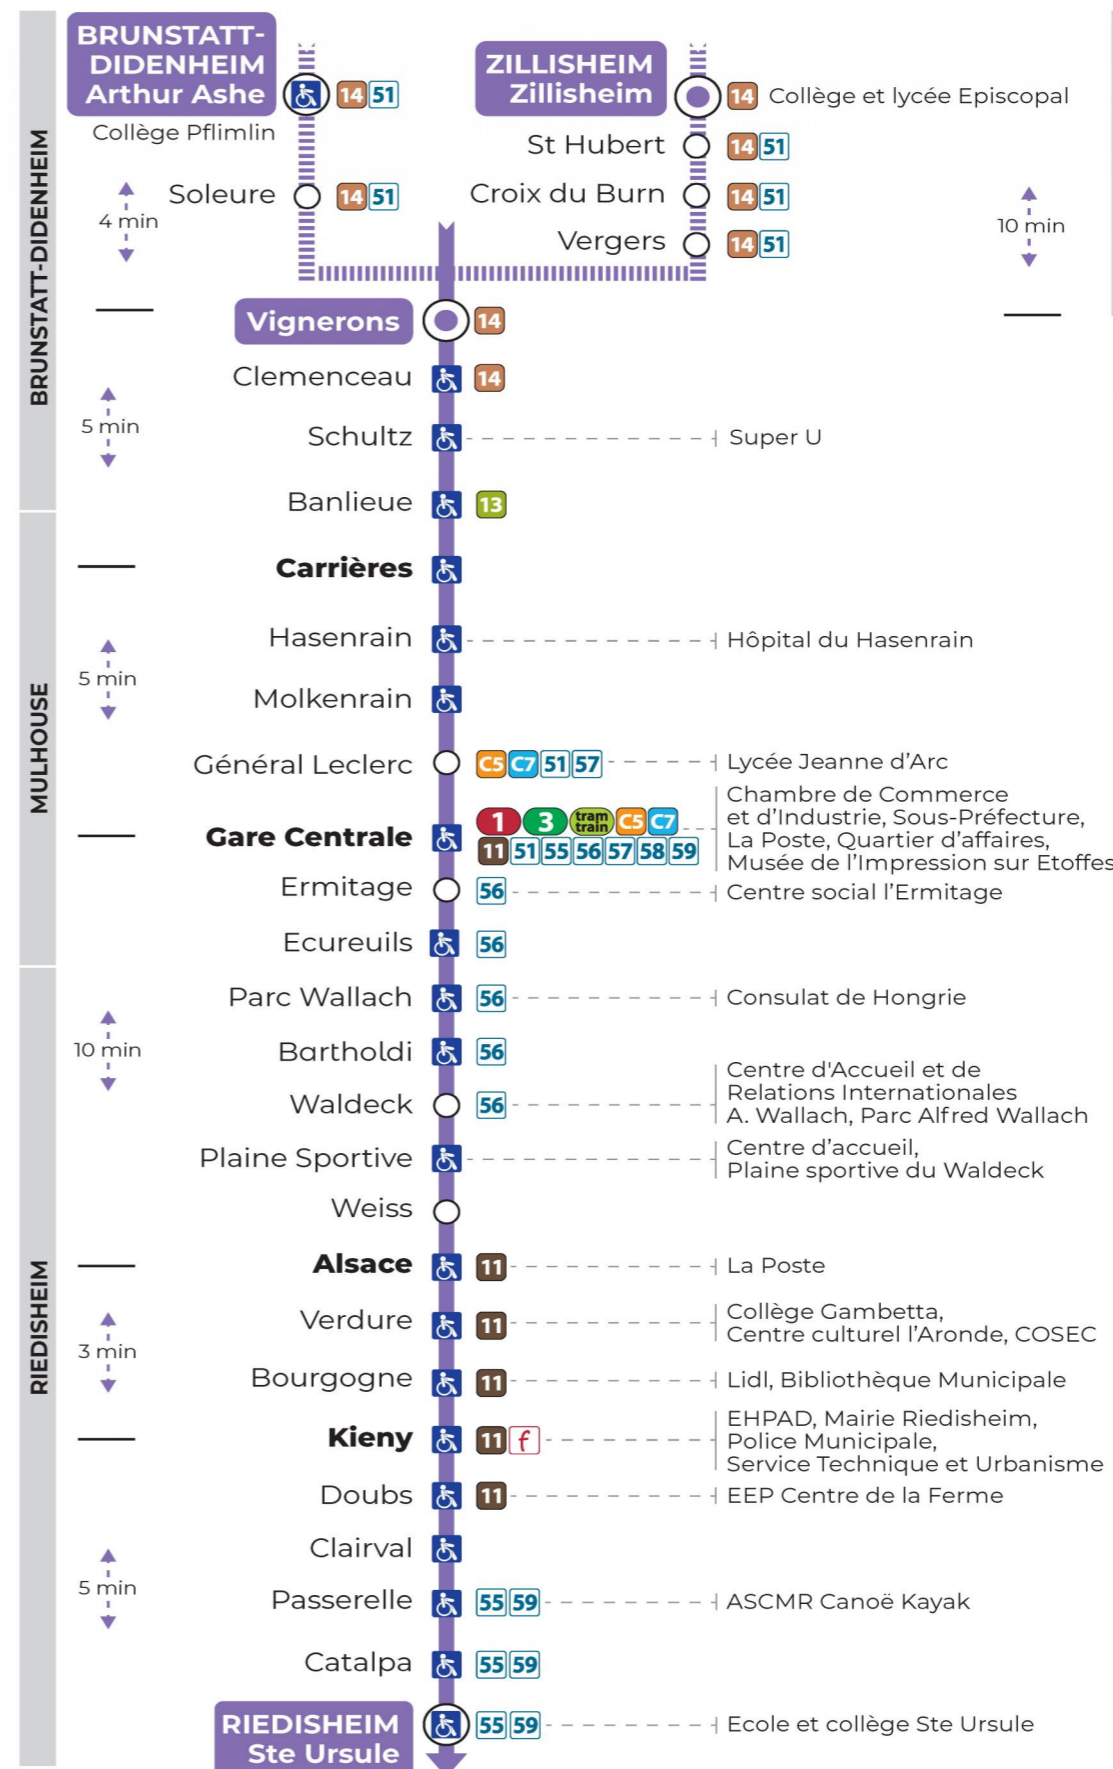

10

arrêt **ECUREUILS**
direction **STE URSULE**

Valables du 4 septembre 2023 au 28 juin 2024 inclus

Gültig vom 4. September 2023 bis zum 28. Juni 2024
Valid from September 4, 2023 to June 28, 2024

Lundi à vendredi en période scolaire

a : Circule uniquement le mercredi
t : Desserte effectuée par un véhicule de 6 à 8 places (non accessible aux usagers en fauteuil roulant)

Vacances scolaires et samedi

Schulferien und Samstag
School holidays and Saturday

Vacances scolaires

Schulferien / school holidays

du 27 Déc 2023 au 06 Jan 2024
du 26 Fév 2024 au 09 Mar 2024
du 22 Avr 2024 au 04 Mai 2024
du 10 Mai 2024 au 11 Mai 2024

Dimanche et jours fériés

Sonntag und Feiertage
Sunday and bank holidays

Le plus proche
TABAC LE CADRE NOIR
2 rue de Mulhouse
Riedisheim

Votre bus en direct

Flashez ce QR-Code pour connaître le prochain passage en temps réel

Arrêt accessible