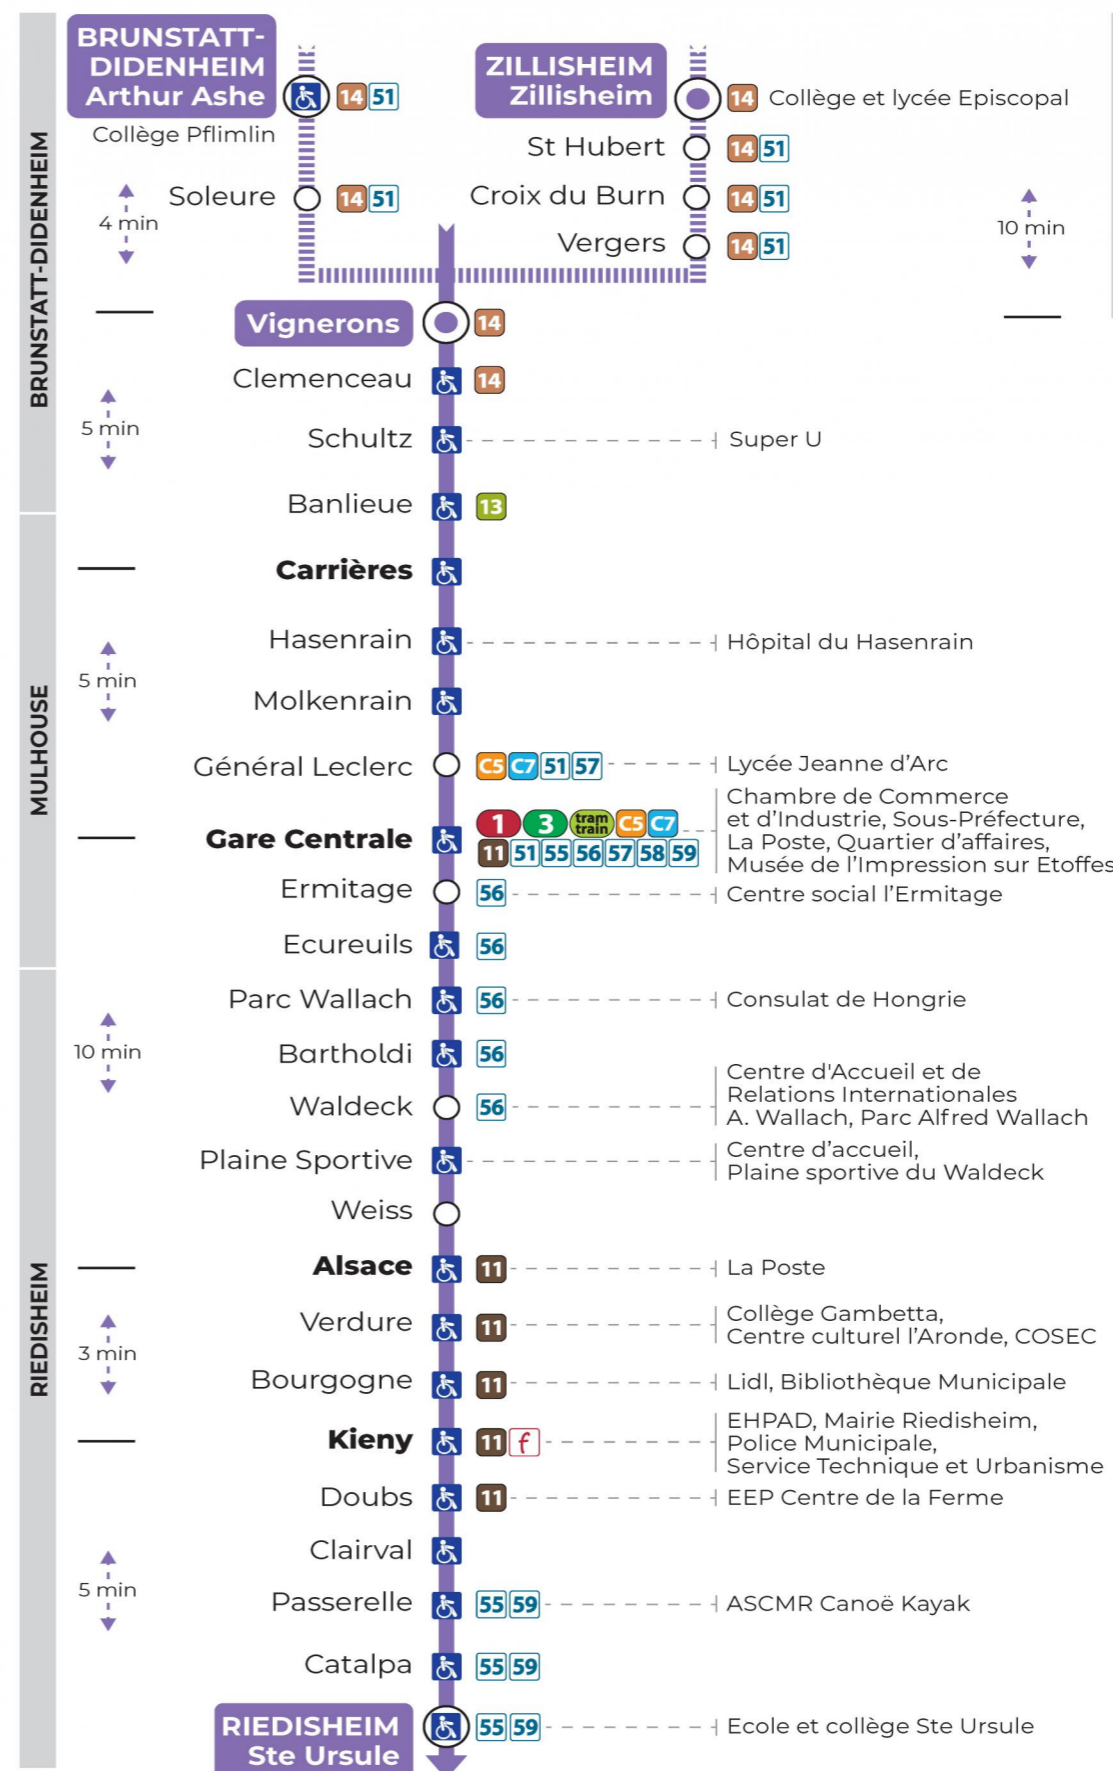

10

arrêt **ERMITAGE**
direction **STE URSULE**

Valables du 4 septembre 2023 au 28 juin 2024 inclus

Gültig vom 4. September 2023 bis zum 28. Juni 2024
Valid from September 4, 2023 to June 28, 2024

Lundi à vendredi en période scolaire

a : Circule uniquement le mercredi
t : Desserte effectuée par un véhicule de 6 à 8 places (non accessible aux usagers en fauteuil roulant)

Vacances scolaires et samedi

Schulferien und Samstag
School holidays and Saturday

Vacances scolaires

Schulferien / school holidays

du 27 Déc 2023 au 06 Jan 2024
du 26 Fév 2024 au 09 Mar 2024
du 22 Avr 2024 au 04 Mai 2024
du 10 Mai 2024 au 11 Mai 2024

Dimanche et jours fériés

Sonntag und Feiertage
Sunday and bank holidays

Le plus proche
TABAC LE CADRE NOIR
2 rue de Mulhouse
Riedisheim

Votre bus en direct

Flashez ce QR-Code pour connaître le prochain passage en temps réel

Arrêt accessible