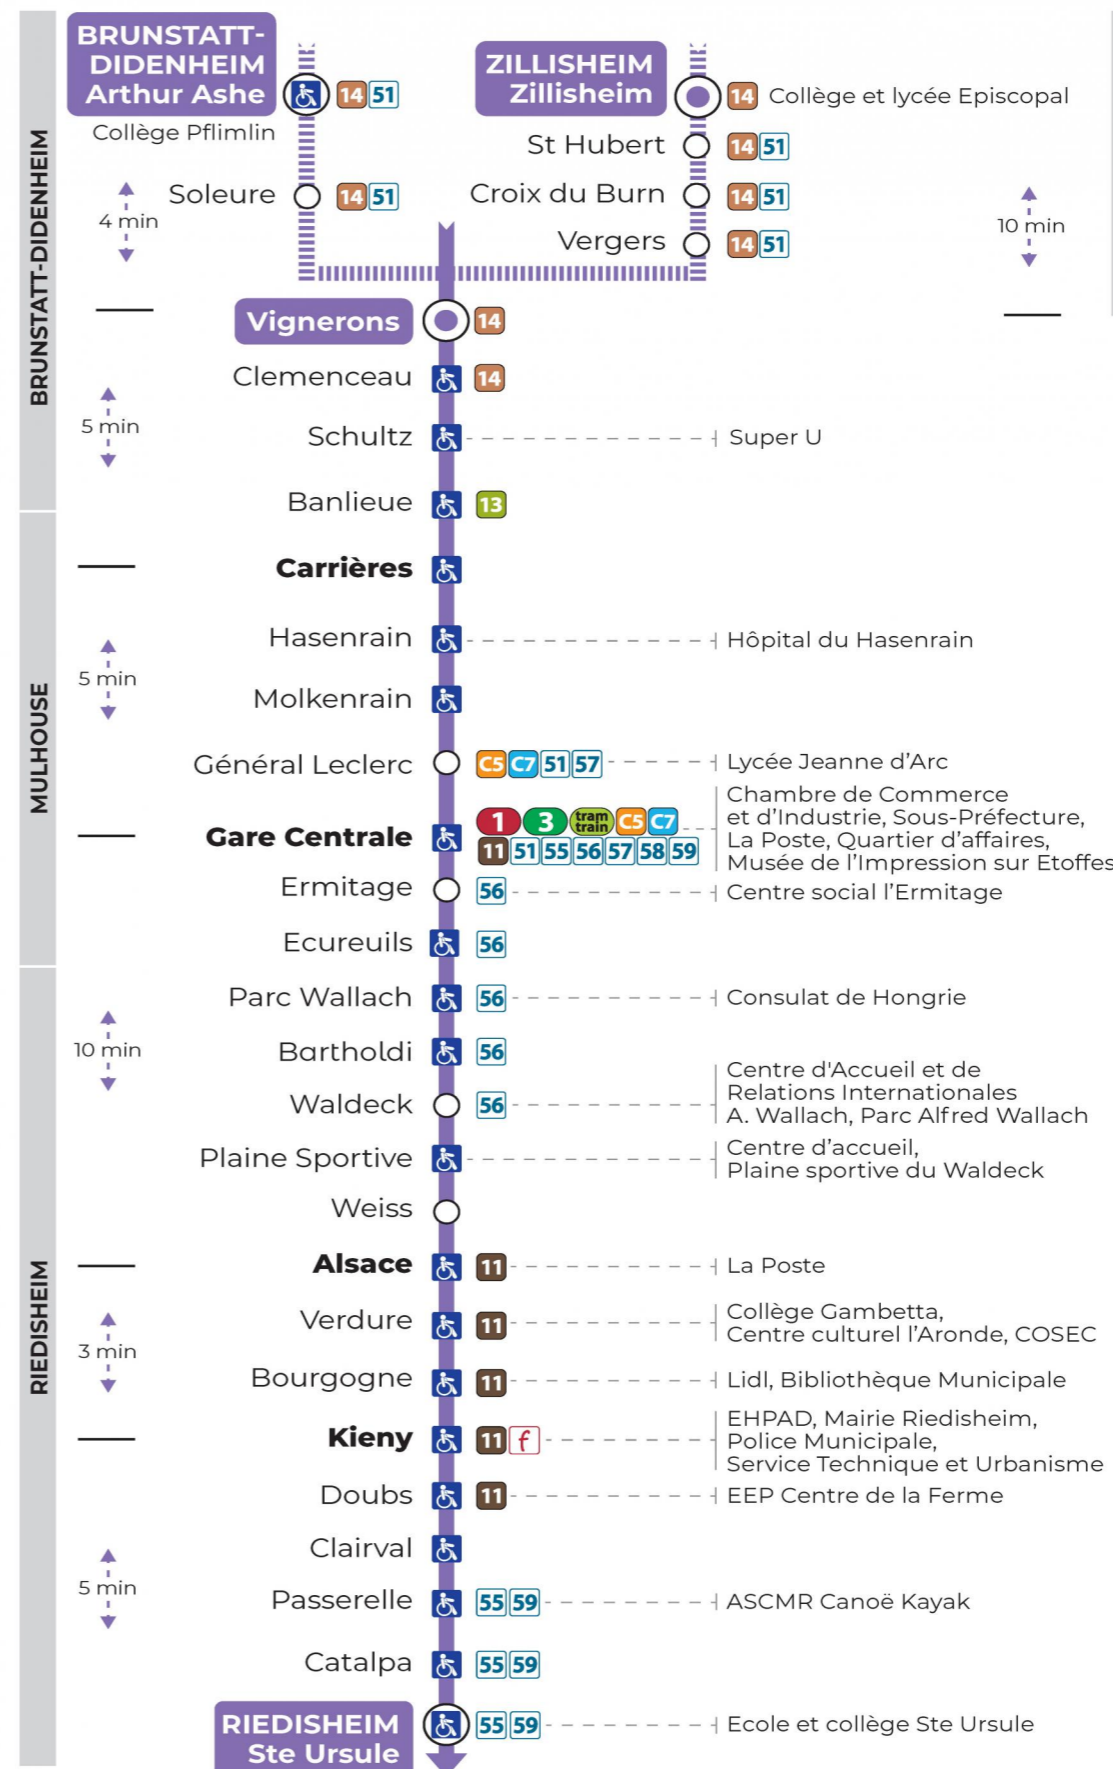

5h	6h	7h	8h	9h	10h	11h	12h	13h	14h	15h	16h	17h	18h	19h	20h	21h
59	30	07	07	06	06	06	00	12	02	15	06	05	03 ^f	08	27 ^t	36 ^t
	42	26	21	21	21	21	12 ^a	30	19	34	28 ^e	19	04 ^f	32		
	56	35	37	35	35	36	14	48	39	48	29	34	05			
		50	51	51	51	48	23 ^b		57		53	55	24			
							24 ^b						44			
							25 ^c									
							26									
							39									
							56									

- a : Terminus Europe
- b : Circule uniquement le mercredi. Terminus GARE CENTRALE
- c : Circule uniquement le mercredi
- e : Terminus Europe. Ne circule pas le mercredi
- f : Ne circule pas le mercredi. Terminus GARE CENTRALE
- t : Desserte effectuée par un véhicule de 6 à 8 places (non accessible aux usagers en fauteuil roulant)

t : Desserte effectuée par un véhicule de 6 à 8 places (non accessible aux usagers en fauteuil roulant)

Vacances scolaires

Schulferien / school holidays

du 27 Déc 2023 au 06 Jan 2024
du 26 Fév 2024 au 09 Mar 2024
du 22 Avr 2024 au 04 Mai 2024
du 10 Mai 2024 au 11 Mai 2024

Le plus proche
TABAC L'HELICO
2 rue de Dornach
Didenheim

Votre bus en direct

Flashez ce QR-Code pour connaître le prochain passage en temps réel

Arrêt accessible