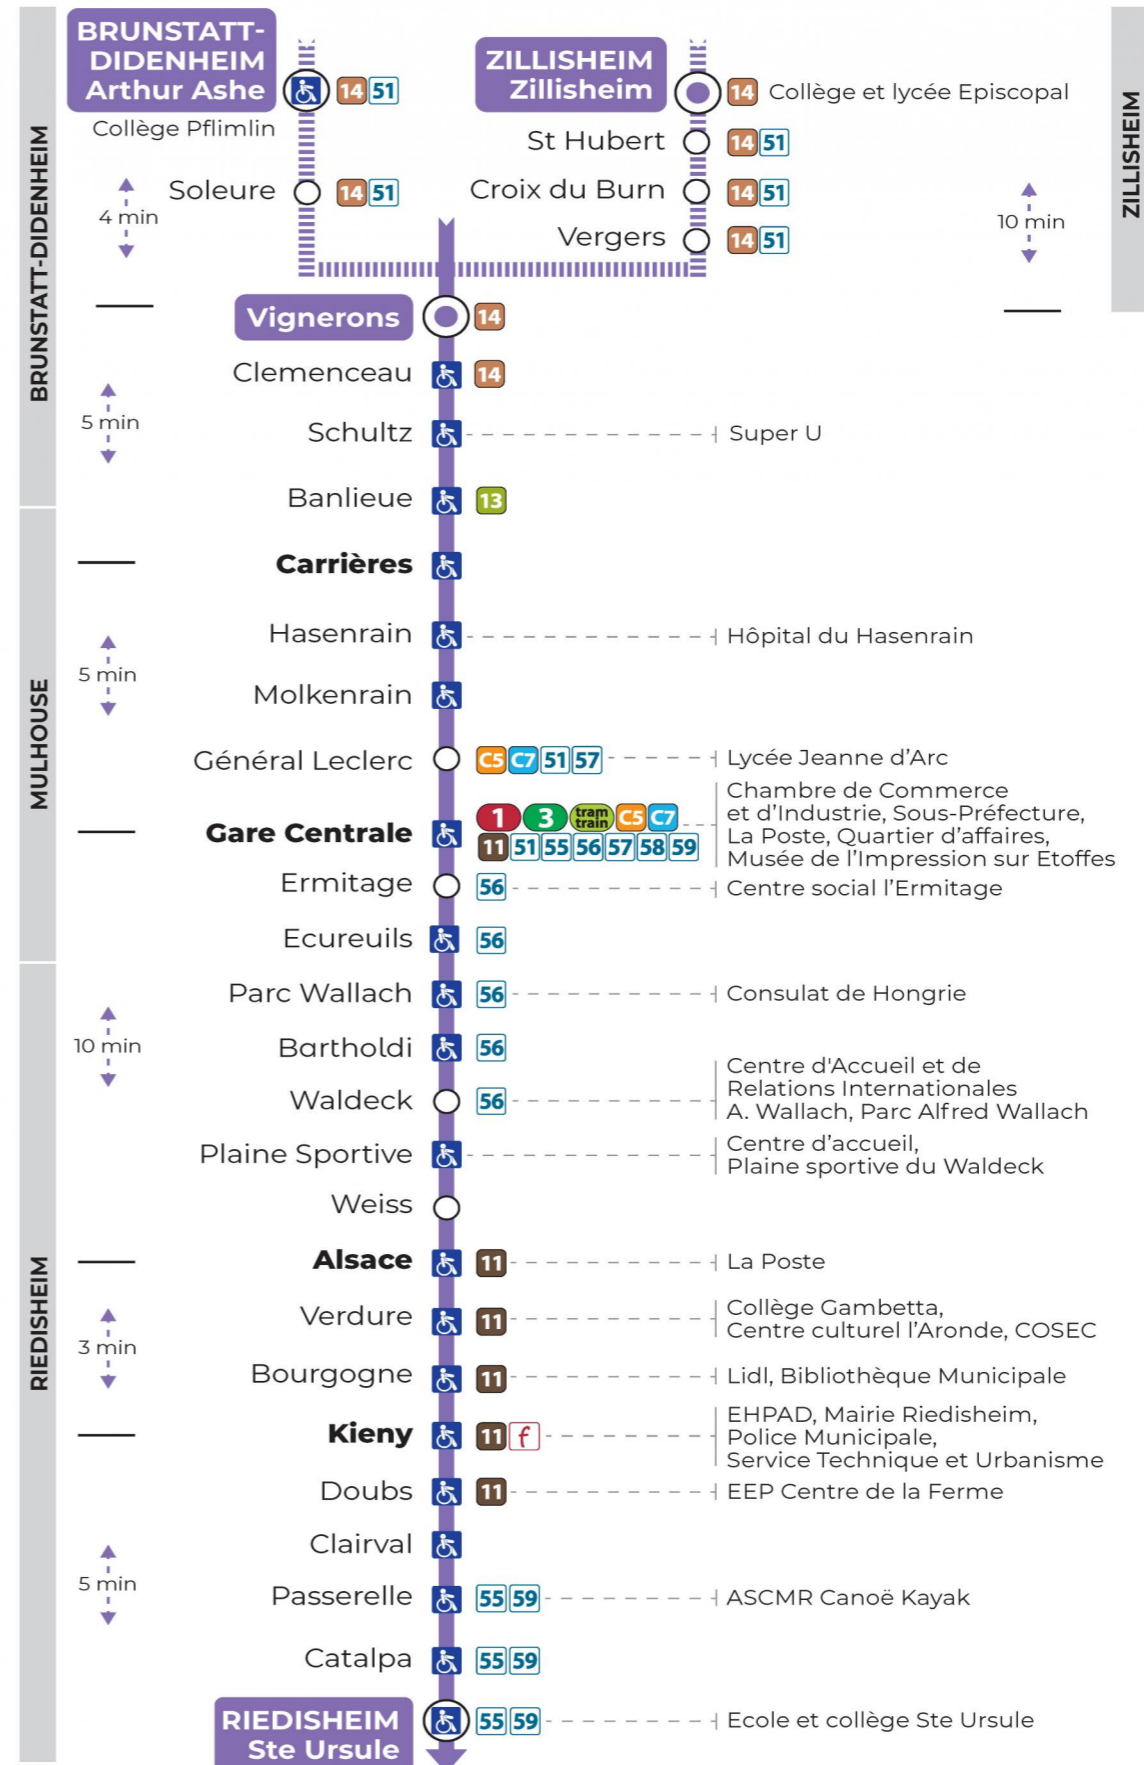

5h	6h	7h	8h	9h	10h	11h	12h	13h	14h	15h	16h	17h	18h	19h	20h	21h
50	25	19	14	22	07	14	22	07	14	22	07	14	22	16	21 <sup>t</sup>	30 <sup>t</sup>
	54	38	37	44	29	37	44	29	37	44	29	37	53			
		53	59		52	59		52	59		52	59				

t : Desserte effectuée par un véhicule de 6 à 8 places (non accessible aux usagers en fauteuil roulant)

**Vacances scolaires**

Schulferien / school holidays

du 27 Déc 2023 au 06 Jan 2024  
du 26 Fév 2024 au 09 Mar 2024  
du 22 Avr 2024 au 04 Mai 2024  
du 10 Mai 2024 au 11 Mai 2024

**Dimanche et jours fériés**

Sonntag und Feiertage  
Sunday and bank holidays

8h	9h	10h	11h	12h	13h	14h	15h	16h	17h	18h	19h	20h	21h
15 <sup>t</sup>	35 <sup>t</sup>	55 <sup>t</sup>		15 <sup>t</sup>	34 <sup>t</sup>	54 <sup>t</sup>		14 <sup>t</sup>	34 <sup>t</sup>	55 <sup>t</sup>		15 <sup>t</sup>	31 <sup>t</sup>

t : Desserte effectuée par un véhicule de 6 à 8 places (non accessible aux usagers en fauteuil roulant)

**Le plus proche**  
**SUPER U**  
320 av. d'Altkirch  
Brunstatt

**Votre bus en direct**

Flashez ce QR-Code pour connaître le prochain passage en temps réel