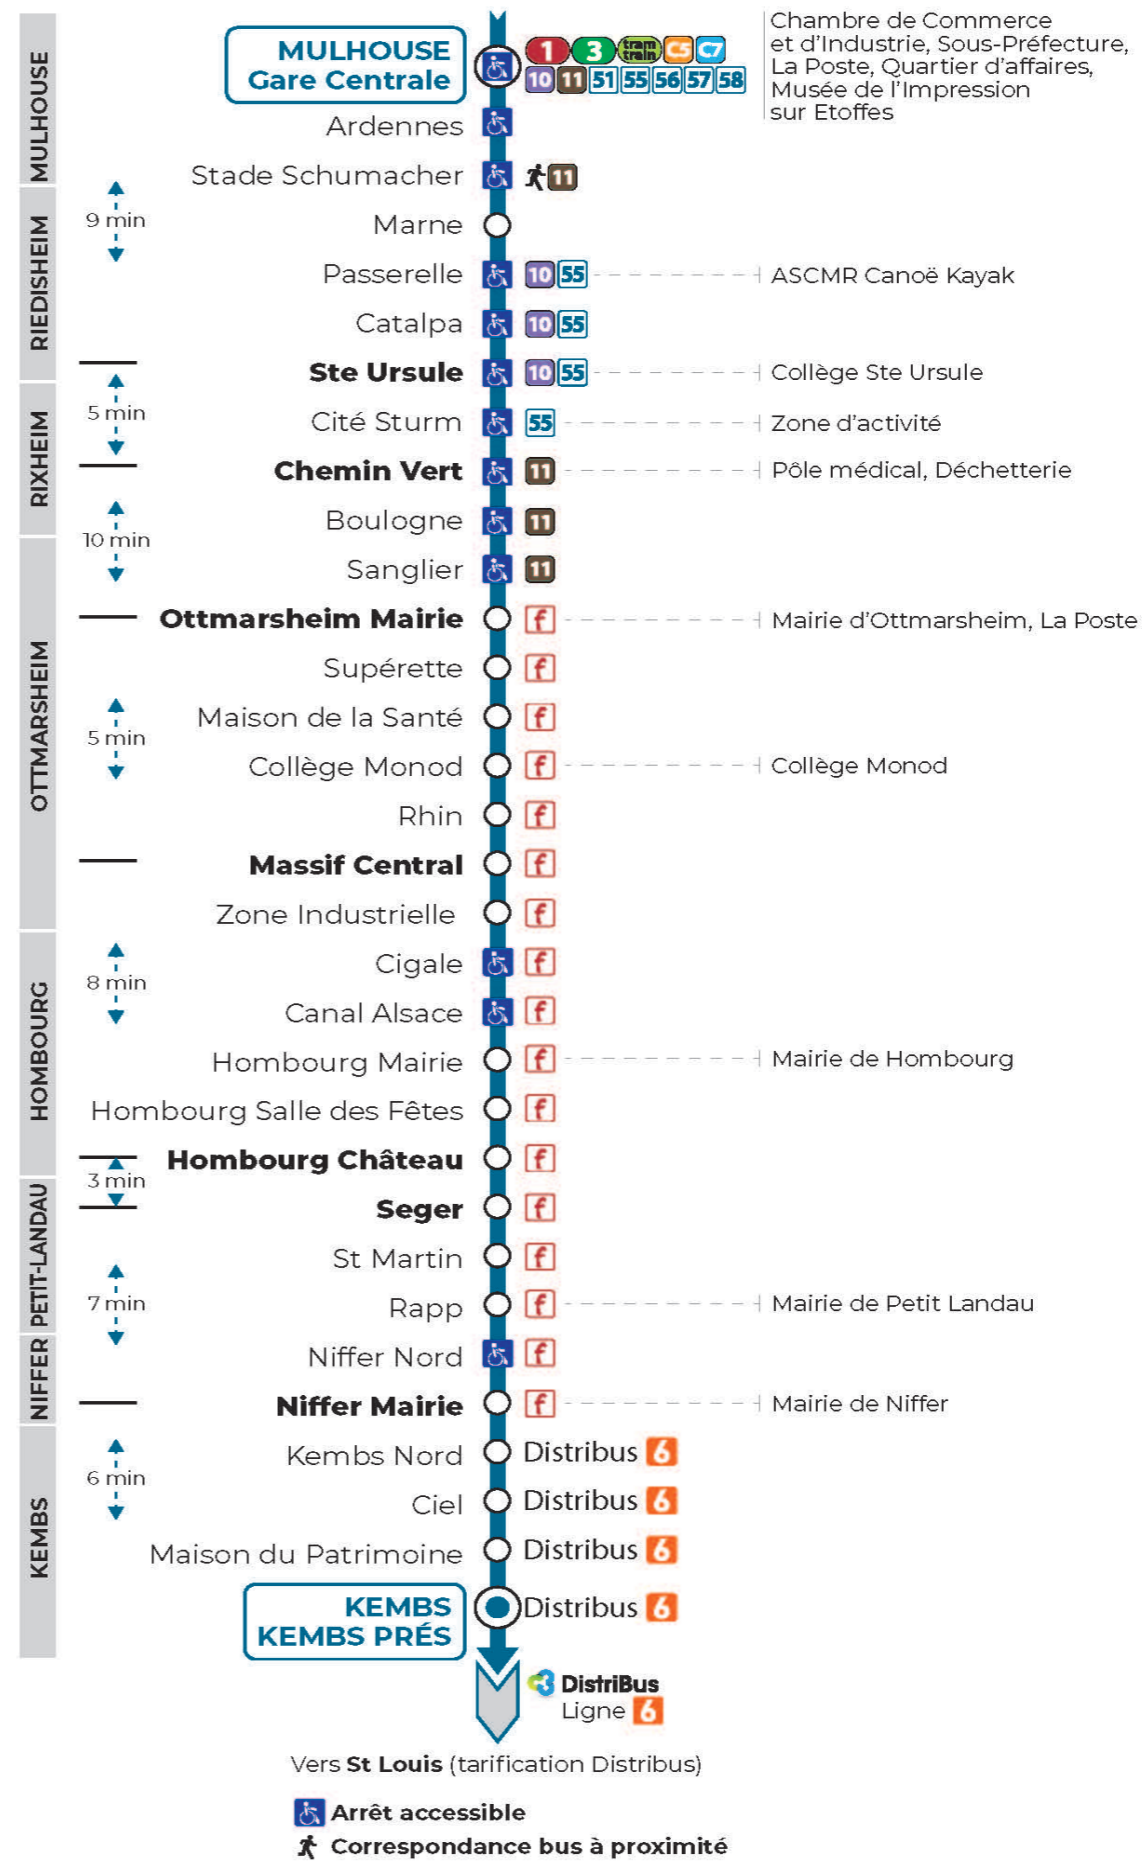

59

arrêt **CATALPA**
direction **GARE CENTRALE**

Valables du 4 septembre 2023 au 1er septembre 2024 inclus

Gültig vom 4. September 2023 bis zum 1. September 2024
Valid from September 4, 2023 to September 1, 2024

Montag bis Freitag während der Schulferien
Monday to Friday during school holidays

7h	8h	9h	10h	11h	12h	13h	14h	15h	16h	17h	18h	19h
22	00					27			57		12	12
	57											

Vacances scolaires

Schulferien / school holidays

du 10 Mai 2024 au 11 Mai 2024

Samedi

Samstag
Saturday

7h	8h	9h	10h	11h	12h	13h
26	41					27
56						

Le plus proche
TABAC PRESSE DROUOT
16 rue de Provence
Mulhouse

Votre bus en direct
Flashez ce QR-Code pour connaître le prochain passage en temps réel

Vers **St Louis** (tarification Distribus)

- Arrêt accessible
- Correspondance bus à proximité