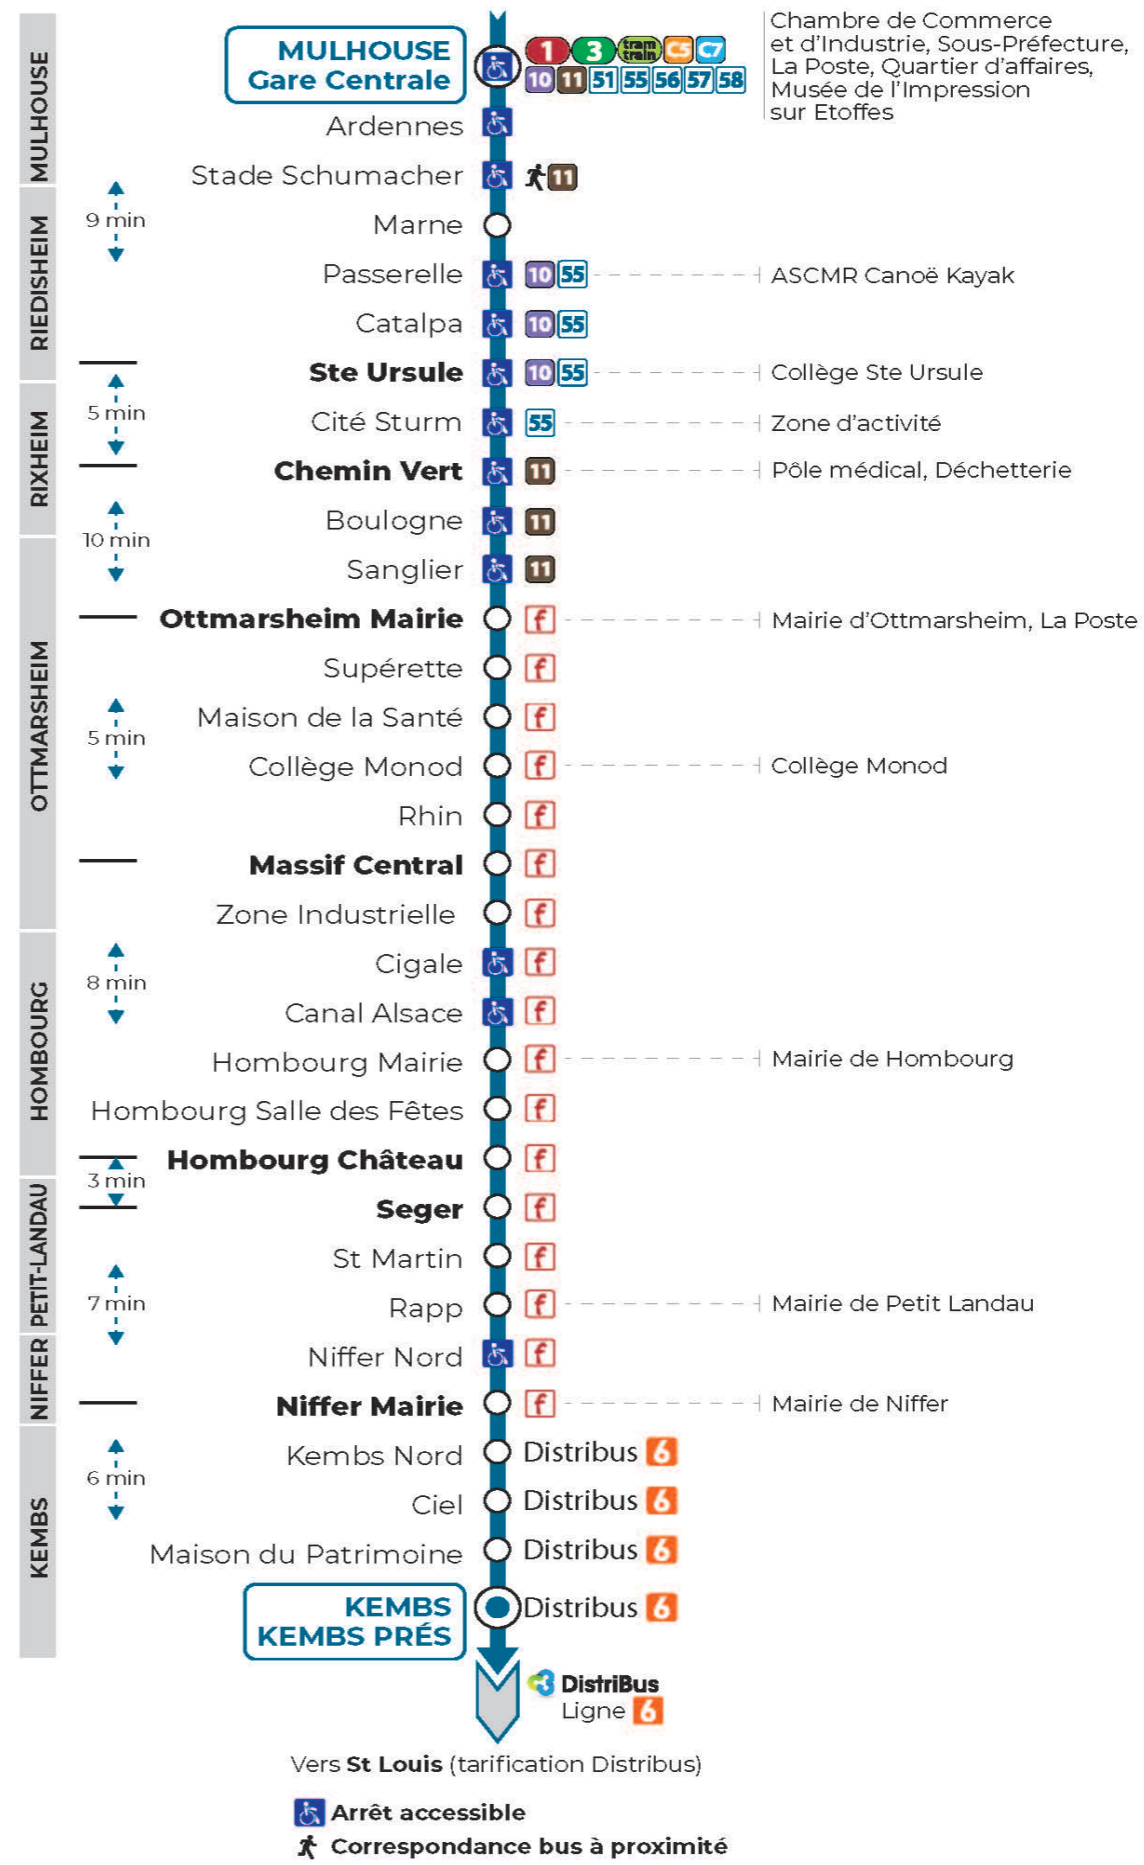

Valables du 4 septembre 2023 au 1er septembre 2024 inclus

Gültig vom 4. September 2023 bis zum 1. September 2024
Valid from September 4, 2023 to September 1, 2024

Lundi à vendredi en période scolaire

Montag bis Freitag während der Schulzeit
Monday to Friday in school period

7h	8h	9h	10h	11h	12h	13h	14h	15h	16h	17h	18h	19h
20	55					25			55		10	10
58												

Vacances scolaires du 10 Mai 2024 au 11 Mai 2024

Schulferien / school holidays

Samedi

Samstag
Saturday

7h	8h	9h	10h	11h	12h	13h
24	39					25
54						

Le plus proche
TABAC AUX 3 FRONTIERES
181 rue de l'Île Napoleon
Rixheim

Votre bus en direct

Flashez ce QR-Code pour connaître le prochain passage en temps réel

MULHOUSE Gare Centrale

Chambre de Commerce et d'Industrie, Sous-Préfecture, La Poste, Quartier d'affaires, Musée de l'Impression sur Etoffes

KEMBS KEMBS PRÉS

Vers **St Louis** (tarification DistriBus)

Arrêt accessible
 Correspondance bus à proximité