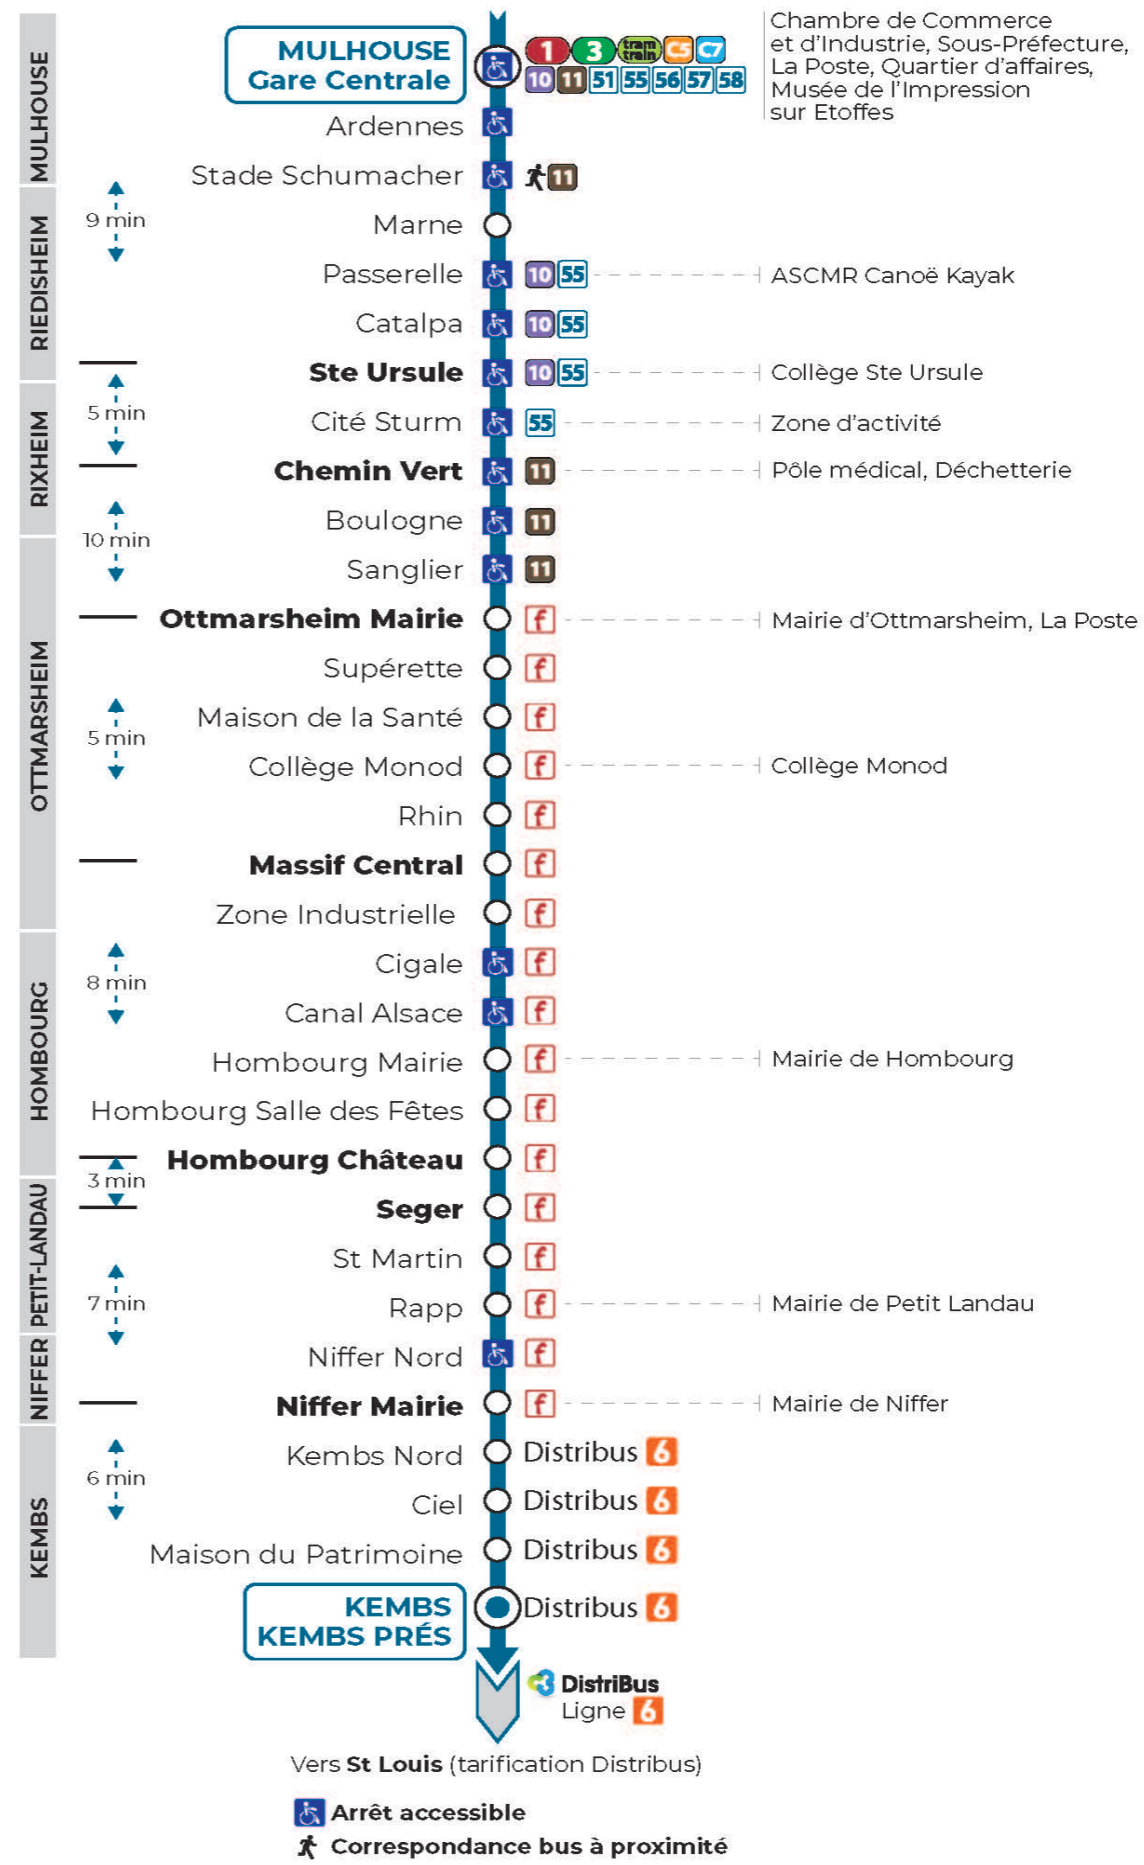

59

arrêt CHEMIN VERT
direction **GARE CENTRALE**

Valables du 4 septembre 2023 au 1er septembre 2024 inclus

Gültig vom 4. September 2023 bis zum 1. September 2024
Valid from September 4, 2023 to September 1, 2024

Lundi à vendredi en période scolaire

Montag bis Freitag während der Schulzeit
Monday to Friday in school period

7h	8h	9h	10h	11h	12h	13h	14h	15h	16h	17h	18h	19h
16	51					21			51		06	06
54												

Lundi à vendredi en vacances scolaires

Montag bis Freitag während der Schulferien
Monday to Friday during school holidays

7h	8h	9h	10h	11h	12h	13h	14h	15h	16h	17h	18h	19h
16	51					21			51		06	06
54												

Vacances scolaires

Schulferien / school holidays

du 10 Mai 2024 au 11 Mai 2024

Samedi

Samstag
Saturday

7h	8h	9h	10h	11h	12h	13h
20	35					21
50						

Le plus proche
TABAC A RHUM ET CIGARES
66 avenue du General de Gaulle
Rixheim

Votre bus en direct
Flashez ce QR-Code pour connaître le prochain passage en temps réel

SAE:1139

Chambre de Commerce et d'Industrie, Sous-Préfecture, La Poste, Quartier d'affaires, Musée de l'Impression sur Etoffes