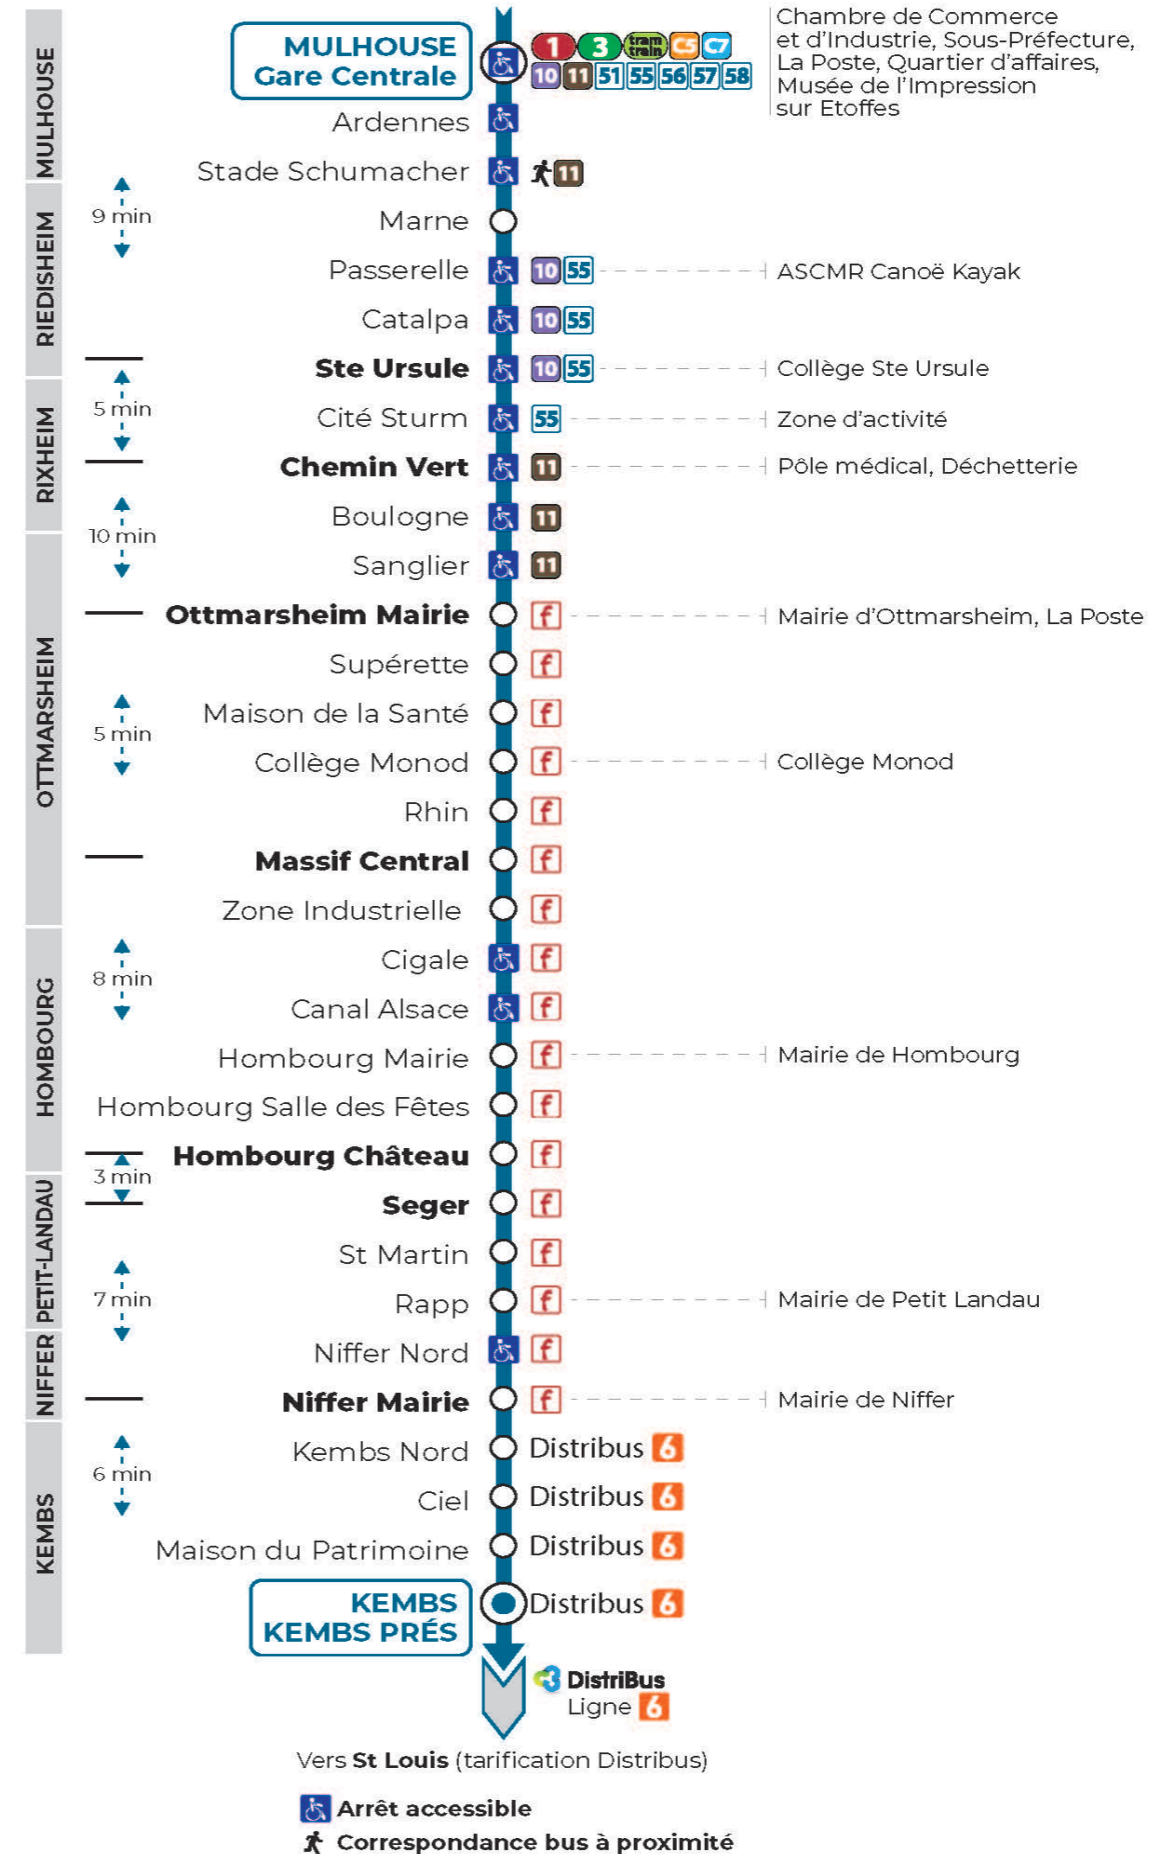

Valables du 4 septembre 2023 au 1er septembre 2024 inclus

Gültig vom 4. September 2023 bis zum 1. September 2024
Valid from September 4, 2023 to September 1, 2024

Lundi à vendredi en période scolaire

Montag bis Freitag während der Schulzeit
Monday to Friday in school period

7h	8h	9h	10h	11h	12h	13h	14h	15h	16h	17h	18h	19h
16	51					21			51		06	06
54												

Vacances scolaires

Schulferien / school holidays

du 26 Fév 2024 au 09 Mar 2024
du 22 Avr 2024 au 04 Mai 2024
du 10 Mai 2024 au 11 Mai 2024

Samedi

Samstag
Saturday

7h	8h	9h	10h	11h	12h	13h
20	35					21
50						

Le plus proche

TABAC A RHUM ET CIGARES
66 avenue du General de Gaulle
Rixheim

Votre bus en direct

Flashez ce QR-Code pour connaître le prochain passage en temps réel

Chambre de Commerce et d'Industrie, Sous-Préfecture, La Poste, Quartier d'affaires, Musée de l'Impression sur Etoffes