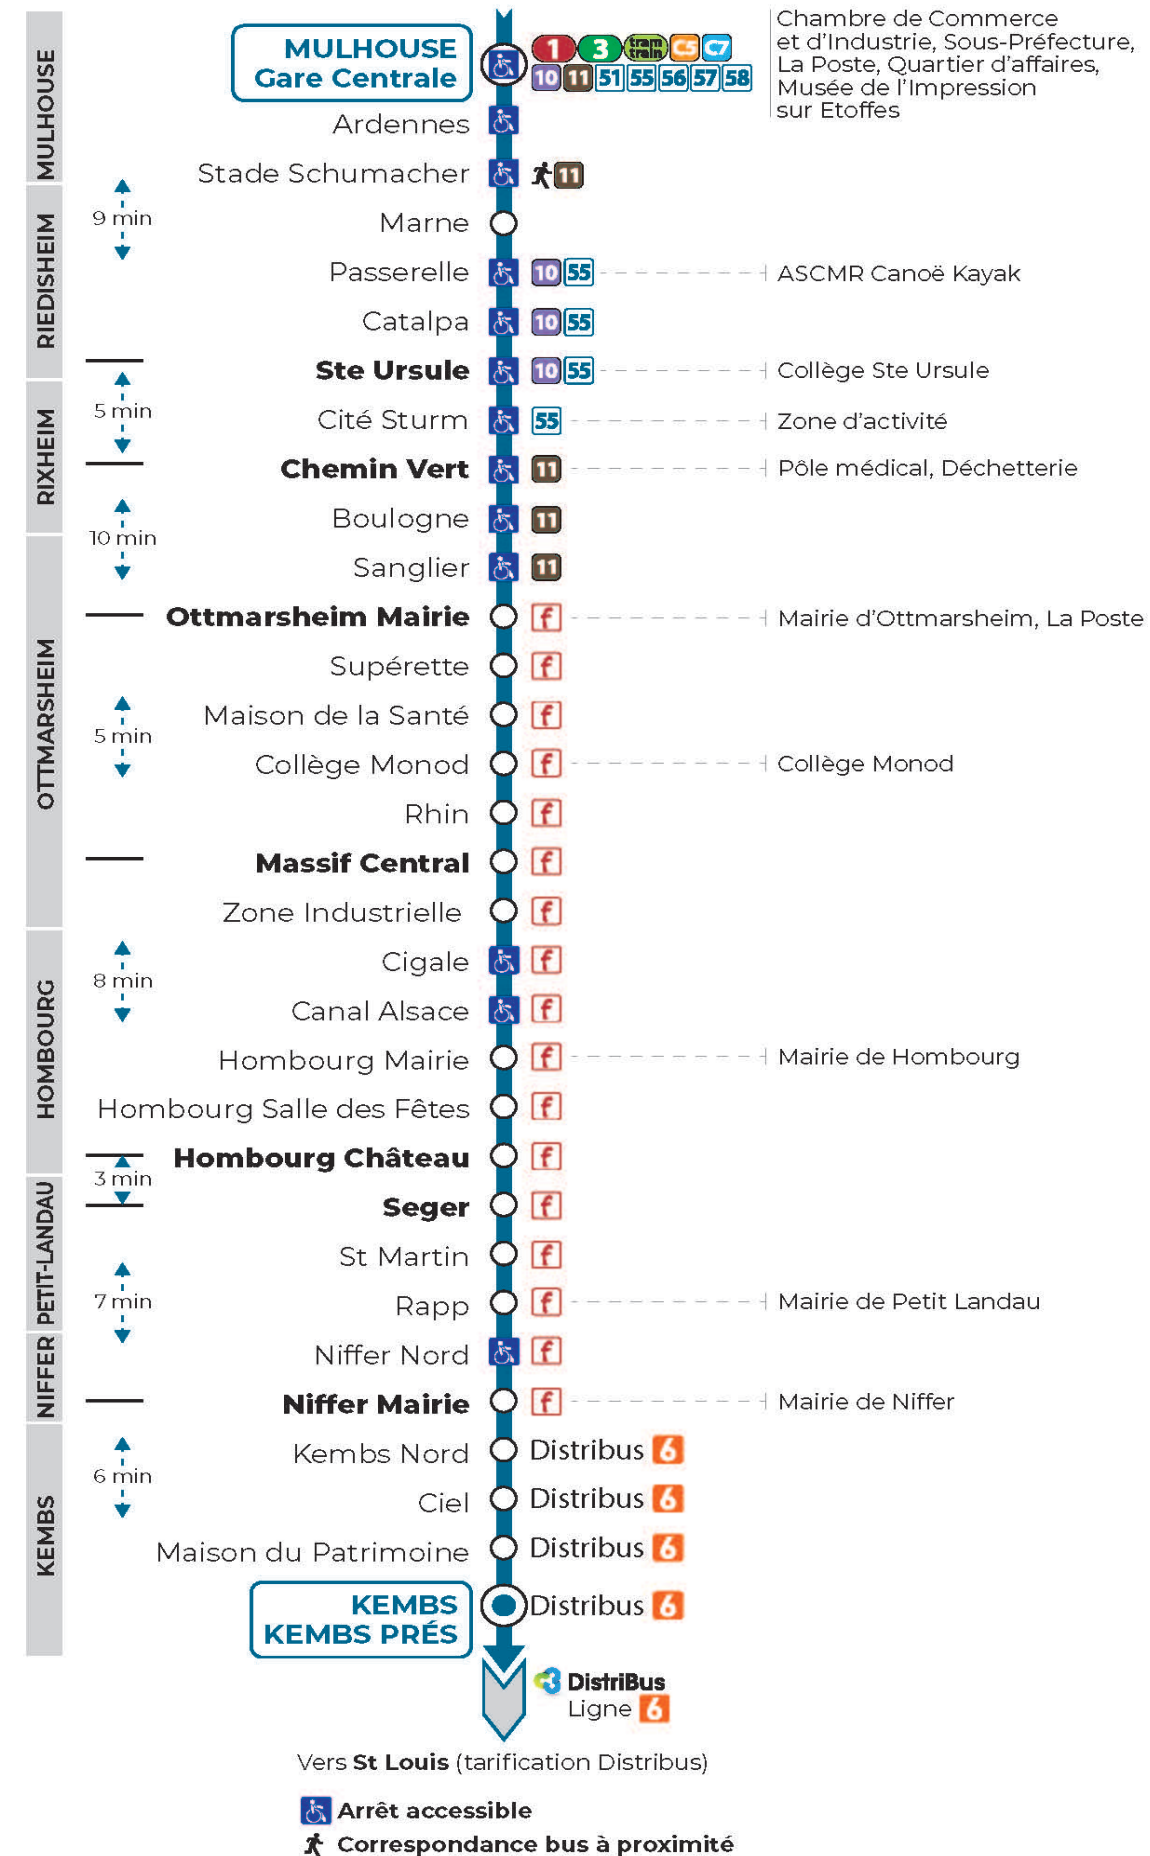

59

arrêt **HOMBOURG CHATEAU**
direction **GARE CENTRALE**

Valables du 4 septembre 2023 au 1er septembre 2024 inclus

Gültig vom 4. September 2023 bis zum 1. September 2024
Valid from September 4, 2023 to September 1, 2024

Schulferien / school holidays

du 10 Mai 2024 au 11 Mai 2024

Samedi

Samstag
Saturday

6h	7h	8h	9h	10h	11h	12h	13h
57	26	14					00

Le plus proche
TABAC A RHUM ET CIGARES
66 avenue du General de Gaulle
Rixheim

Votre bus en direct

Flashez ce QR-Code pour connaître le prochain passage en temps réel

SAE:1161

arrêt **HOMBOURG CHATEAU**

Valables du 4 septembre 2023 au 1er septembre 2024 inclus

Gültig vom 4. September 2023 bis zum 1. September 2024
Valid from September 4, 2023 to September 1, 2024

**Depuis l'arrêt «HOMBOURG CHATEAU», vous pouvez rejoindre les arrêts :
COMMANDERIE, CARREFOUR ILE NAPOLEON, REPUBLIQUE, GARE
CENTRALE, HOPITAL E.MULLER**

Lundi à vendredi en période scolaire

Montag bis Freitag während der Schulzeit / Monday to Friday in school period