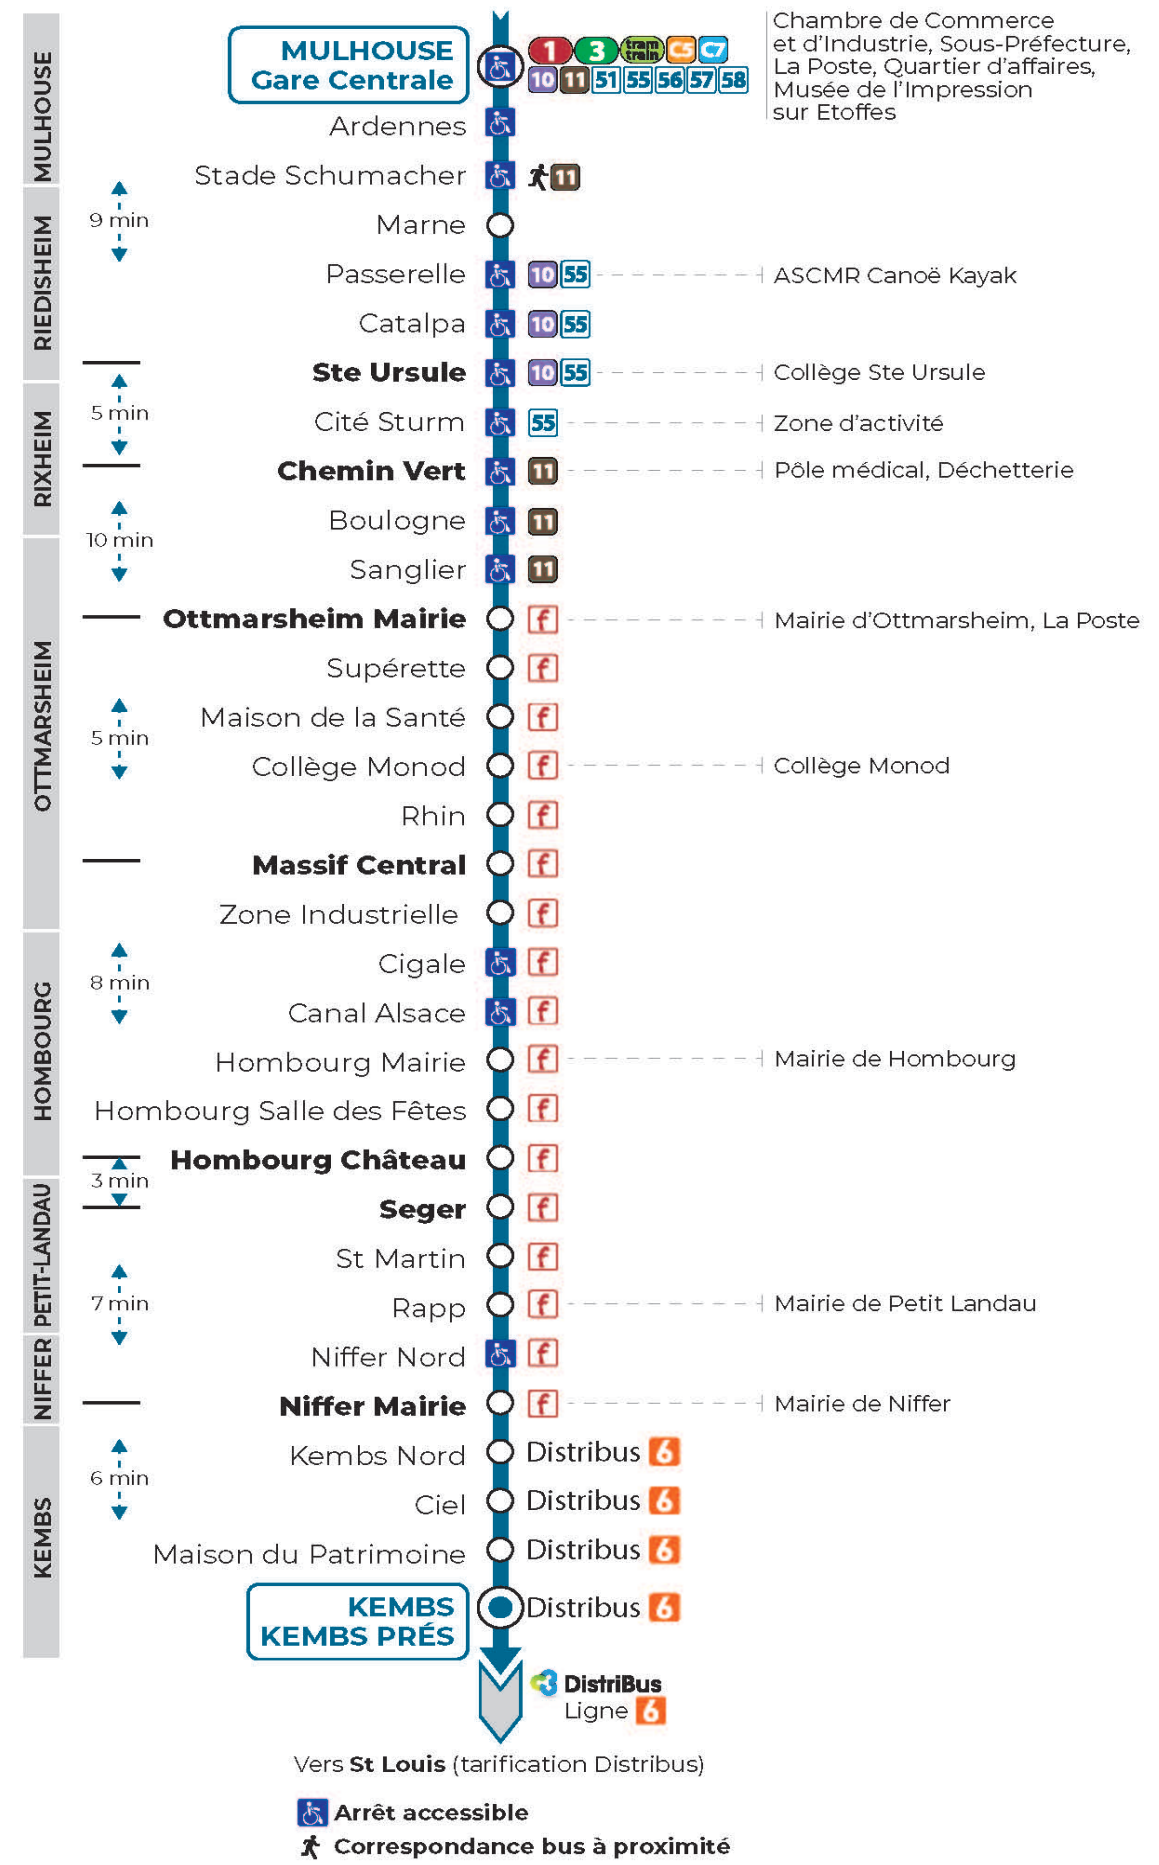

59

arrêt HOMBOURG CHATEAU
direction **GARE CENTRALE**

Valables du 4 septembre 2023 au 1er septembre 2024 inclus

Gültig vom 4. September 2023 bis zum 1. September 2024
Valid from September 4, 2023 to September 1, 2024

Samstag
Saturday

6h	7h	8h	9h	10h	11h	12h	13h
57	26	14					00

Le plus proche
TABAC A RHUM ET CIGARES
66 avenue du General de Gaulle
Rixheim

Votre bus en direct
Flashez ce QR-Code pour connaître le prochain passage en temps réel

SAE:1161

arrêt **HOMBOURG CHATEAU**

Valables du 4 septembre 2023 au 1er septembre 2024 inclus

Gültig vom 4. September 2023 bis zum 1. September 2024
Valid from September 4, 2023 to September 1, 2024

**Depuis l'arrêt «HOMBOURG CHATEAU», vous pouvez rejoindre les arrêts :
COMMANDERIE, CARREFOUR ILE NAPOLEON, REPUBLIQUE, GARE
CENTRALE, HOPITAL E.MULLER**

Lundi à vendredi

Montag bis Freitag / Monday to Friday

8H	9H	10H	11H	12H	13H	14H	15H	16H	17H	18H	19H	20H	21H	22H
	f	f	f			f	f	f	f	f				

Samedi

Samstag / Saturday

8H	9H	10H	11H	12H	13H	14H	15H	16H	17H	18H	19H	20H	21H	22H
	f	f	f			f	f	f	f					