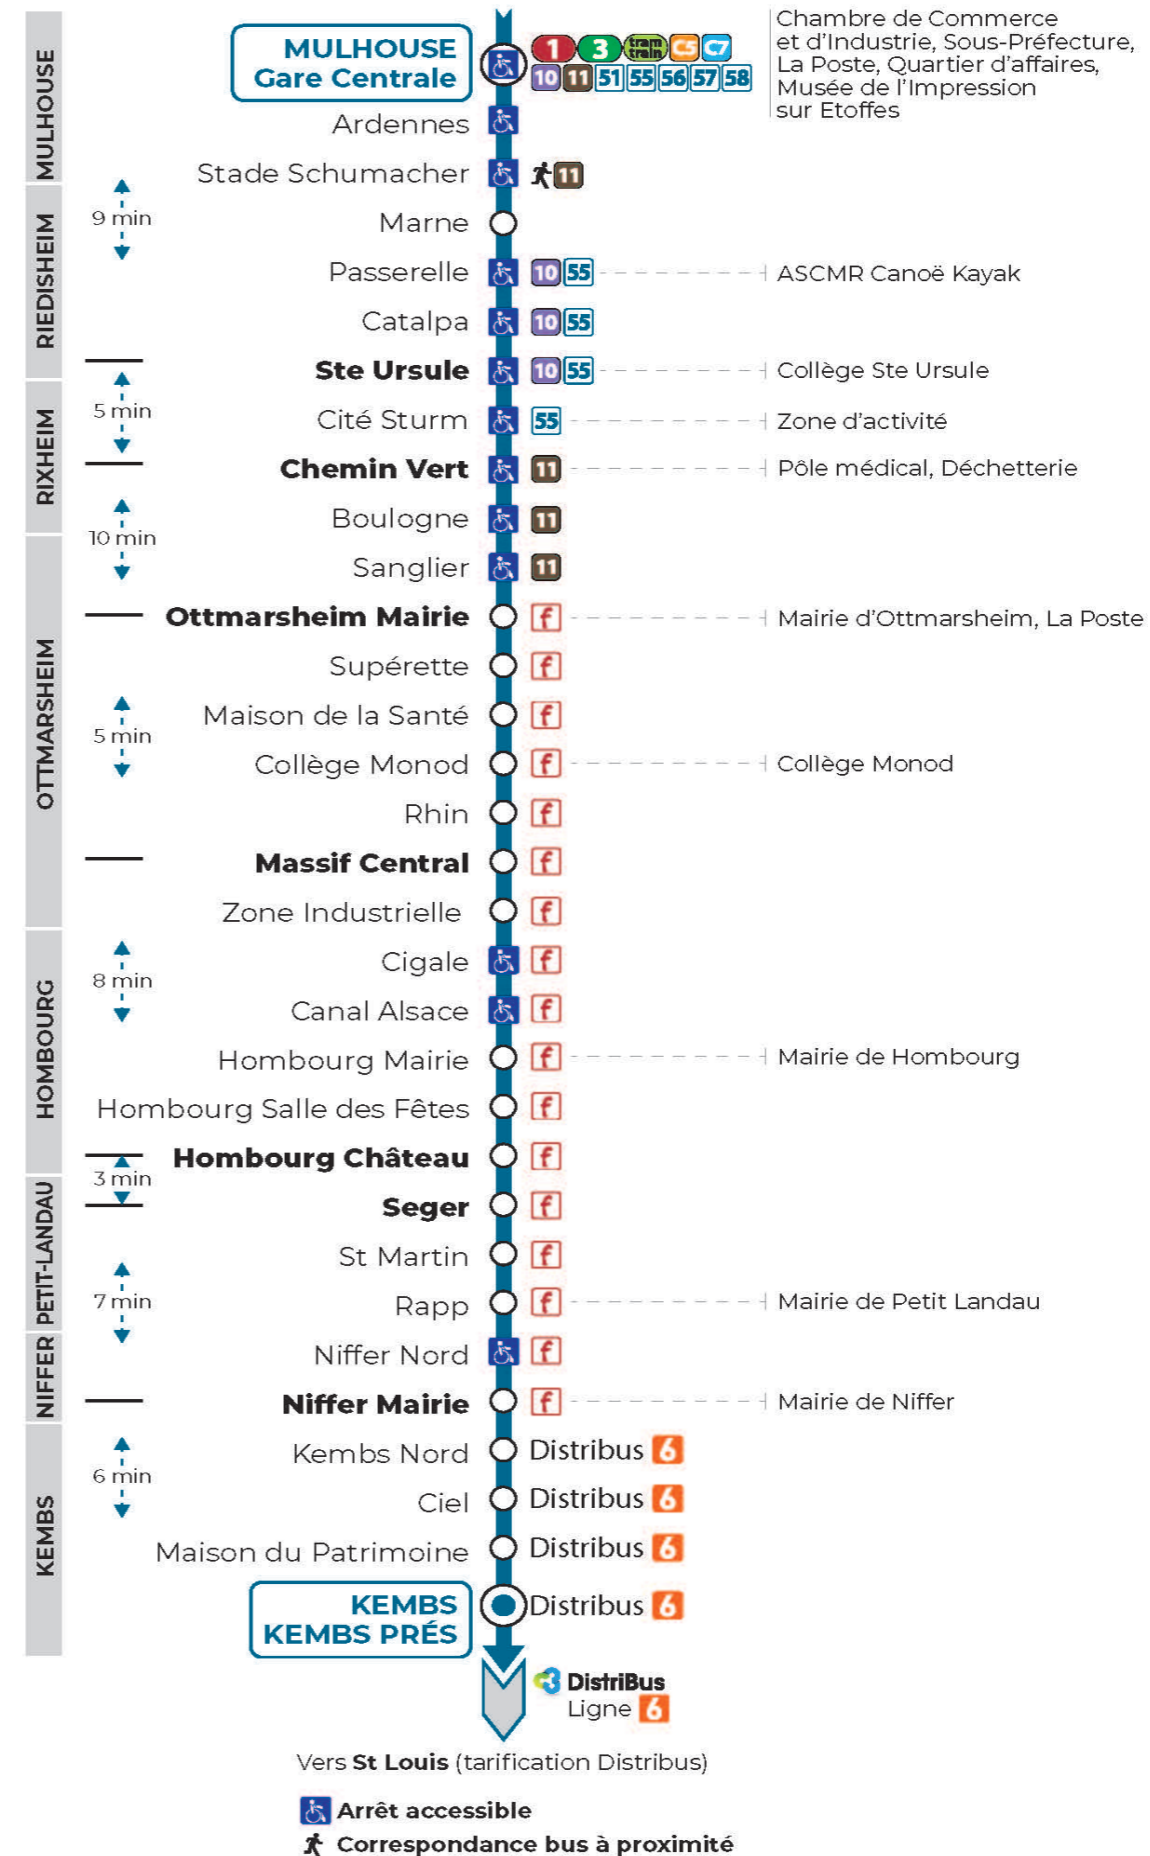

Valables du 4 septembre 2023 au 1er septembre 2024 inclus

Gültig vom 4. September 2023 bis zum 1. September 2024
Valid from September 4, 2023 to September 1, 2024

Lundi à vendredi en période scolaire

Montag bis Freitag während der Schulzeit
Monday to Friday in school period

6h	7h	8h	9h	10h	11h	12h	13h	14h	15h	16h	17h	18h
40 ^a	15	15				45				15	30	30

a : Trajet direct entre les arrêts SEGER et GARE CENTRALE

Lundi à vendredi en vacances scolaires

Montag bis Freitag während der Schulferien
Monday to Friday during school holidays

6h	7h	8h	9h	10h	11h	12h	13h	14h	15h	16h	17h	18h
40	15	15				45				15	30	30

Vacances scolaires

Schulferien / school holidays

du 10 Mai 2024 au 11 Mai 2024

Samedi

Samstag
Saturday

6h	7h	8h	9h	10h	11h	12h
42	11 59					45

Le plus proche
TABAC A RHUM ET CIGARES
66 avenue du General de Gaulle
Rixheim

Votre bus en direct

Flashez ce QR-Code pour connaître le prochain passage en temps réel

Chambre de Commerce et d'Industrie, Sous-Préfecture, La Poste, Quartier d'affaires, Musée de l'Impression sur Etoffes