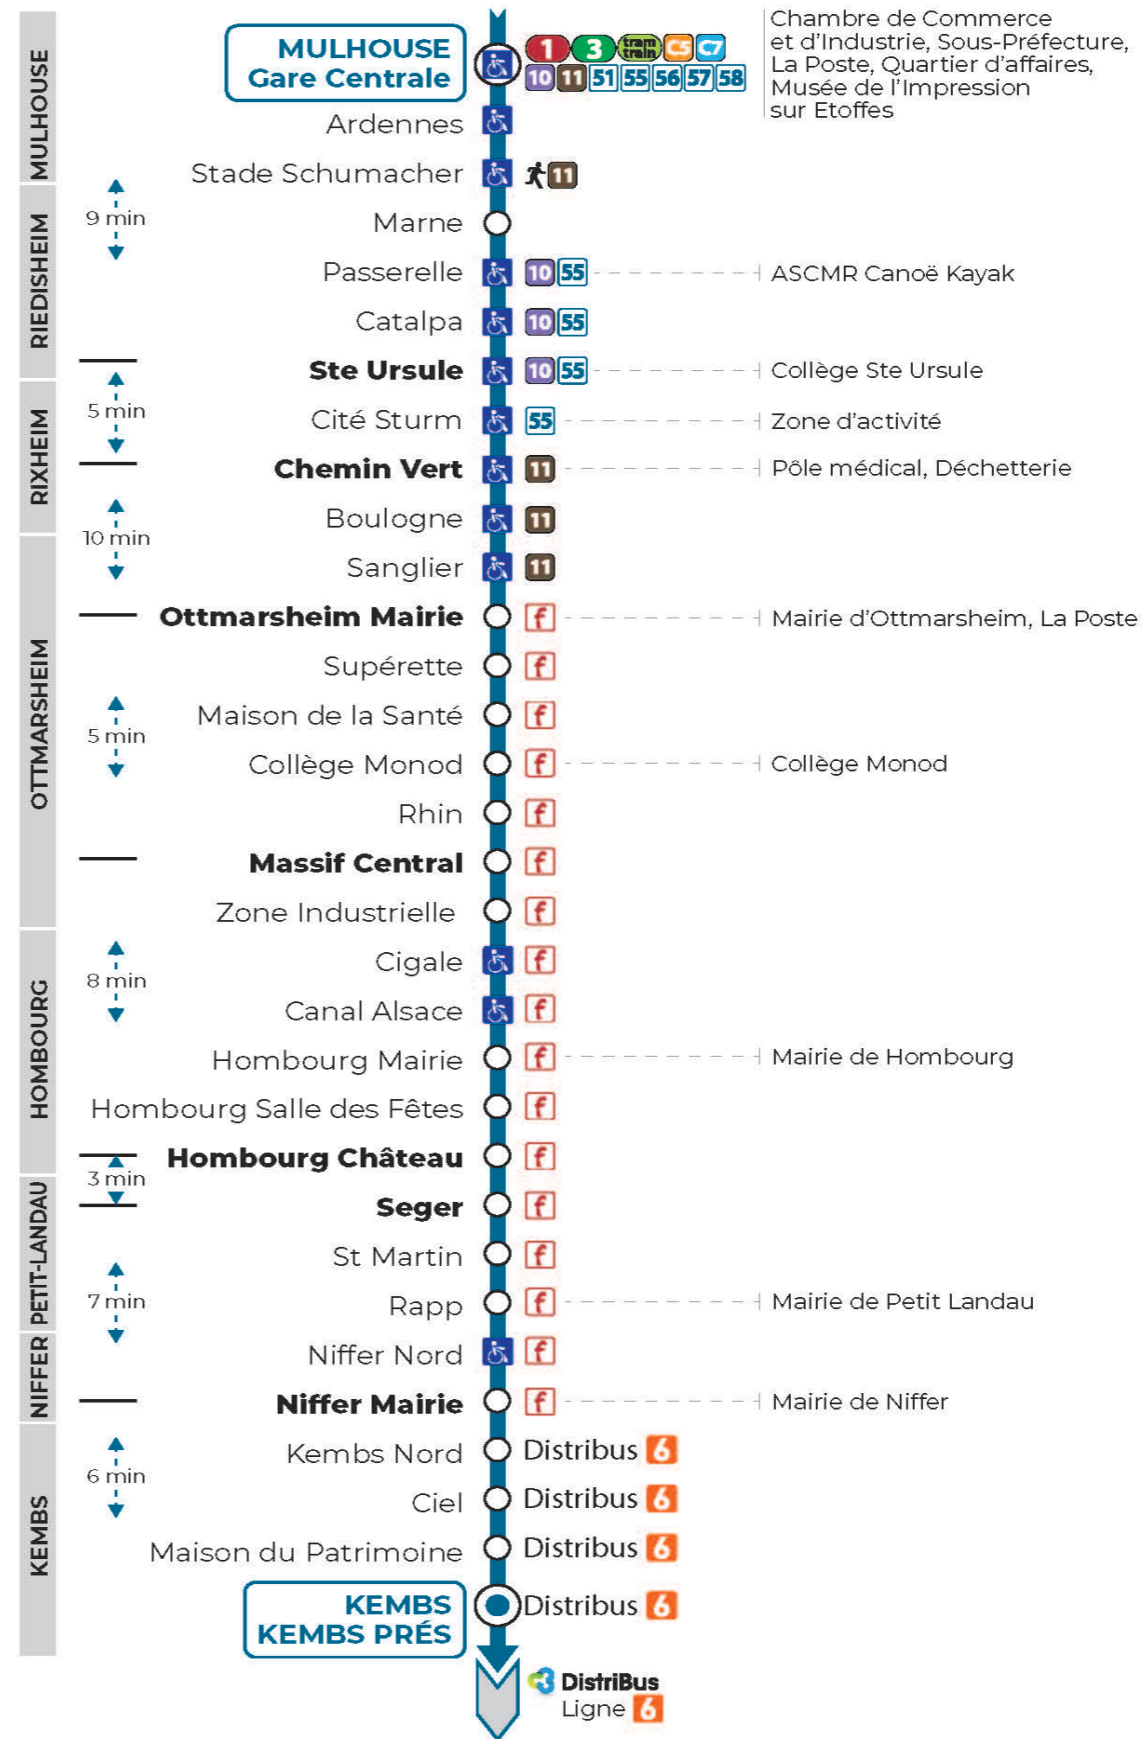

Valables du 4 septembre 2023 au 1er septembre 2024 inclus

Gültig vom 4. September 2023 bis zum 1. September 2024
Valid from September 4, 2023 to September 1, 2024

Lundi à vendredi en période scolaire

Montag bis Freitag während der Schulzeit
Monday to Friday in school period

6h	7h	8h	9h	10h	11h	12h	13h	14h	15h	16h	17h	18h
53		46	11		18	18	18				18	18

Lundi à vendredi en vacances scolaires

Montag bis Freitag während der Schulferien
Monday to Friday during school holidays

6h	7h	8h	9h	10h	11h	12h	13h	14h	15h	16h	17h	18h
53		41	06		18	18	18				18	18

Samedi

Samstag
Saturday

12h	13h	14h	15h	16h	17h	18h
18	18					18

Le plus proche
TABAC A RHUM ET CIGARES
66 avenue du General de Gaulle
Rixheim

Votre bus en direct

Flashez ce QR-Code pour connaître le prochain passage en temps réel

Chambre de Commerce et d'Industrie, Sous-Préfecture, La Poste, Quartier d'affaires, Musée de l'Impression sur Etoffes