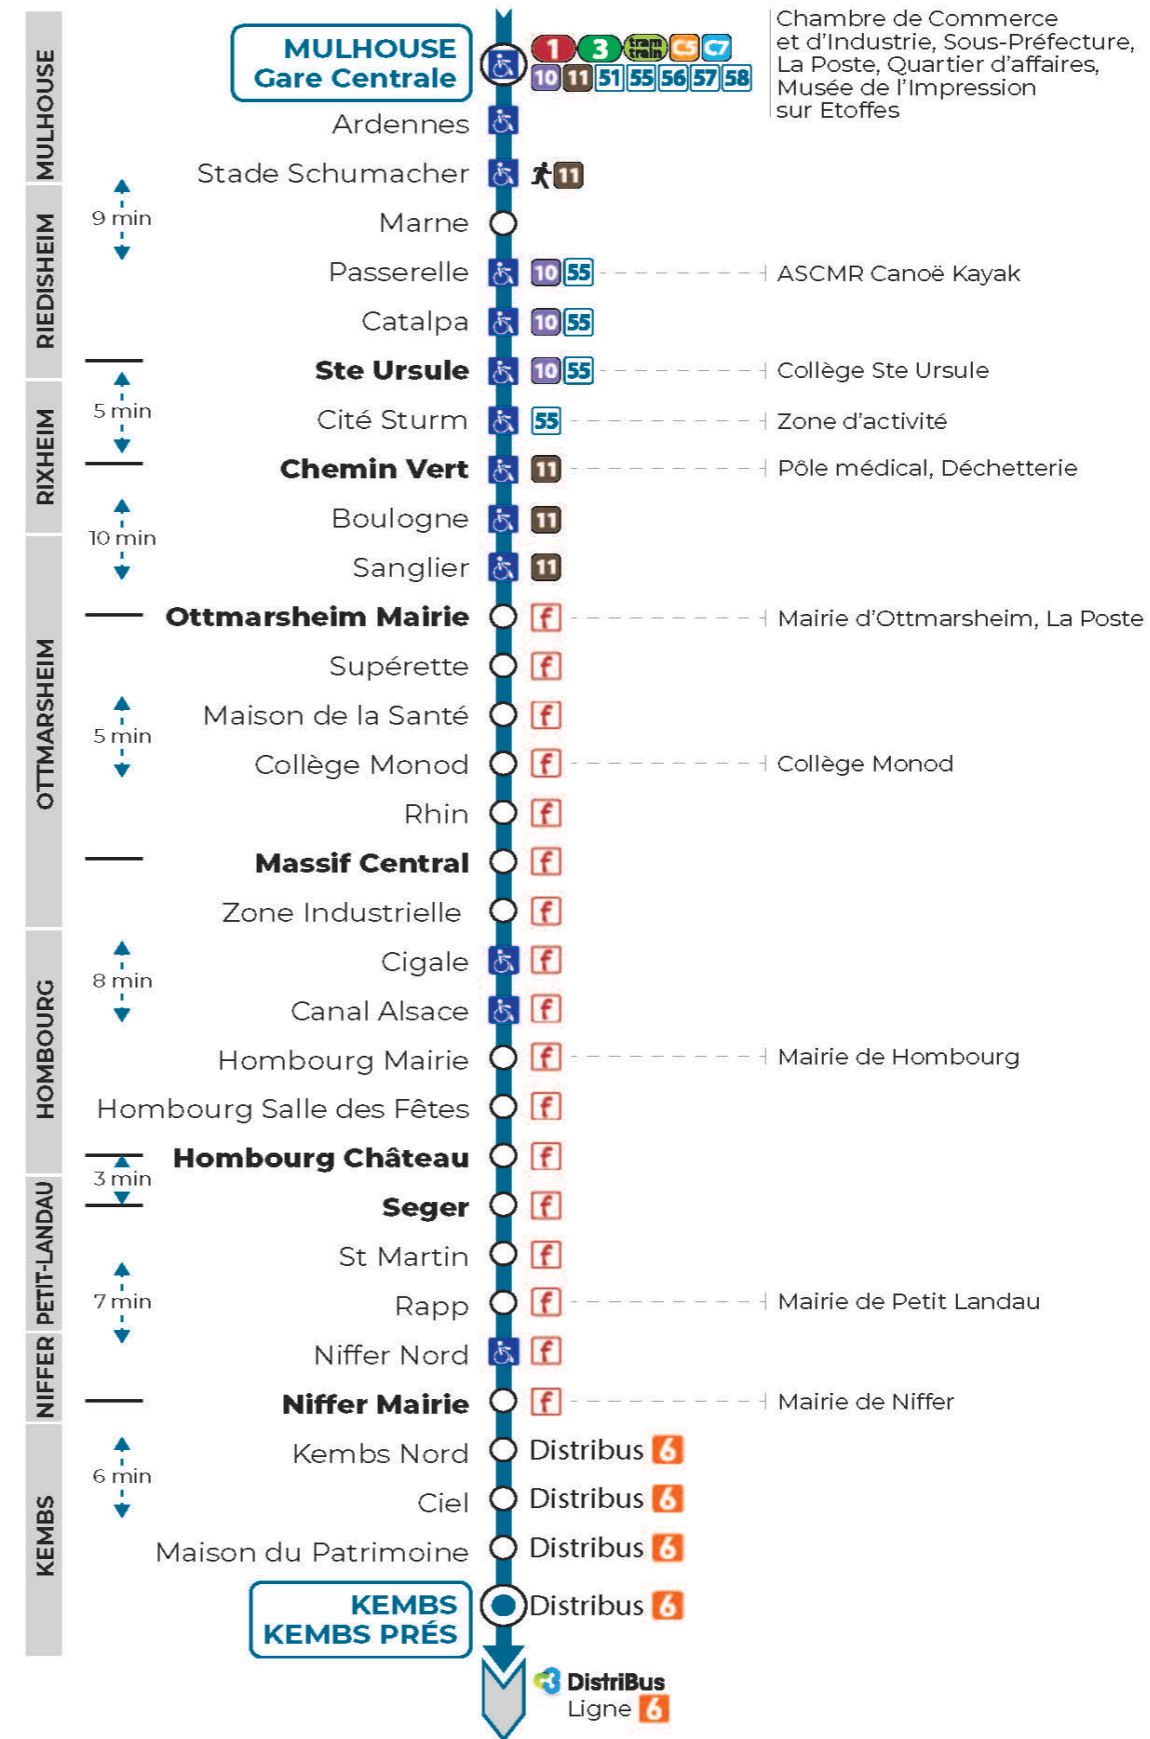

59

arrêt **KEMBS NORD**  
direction **KEMBS PRES**

**Valables du 4 septembre 2023 au 1er septembre 2024 inclus**

Gültig vom 4. September 2023 bis zum 1. September 2024  
Valid from September 4, 2023 to September 1, 2024

**Lundi à vendredi en période scolaire**

Montag bis Freitag während der Schulzeit  
Monday to Friday in school period

6h	7h	8h	9h	10h	11h	12h	13h	14h	15h	16h	17h	18h
53		46	11		18	18	18				18	18

**Lundi à vendredi en vacances scolaires**

du 22 Avr 2024 au 04 Mai 2024  
du 10 Mai 2024 au 11 Mai 2024

**Samedi**

Samstag  
Saturday

12h	13h	14h	15h	16h	17h	18h
18	18					18

**Le plus proche**  
**TABAC A RHUM ET CIGARES**  
66 avenue du General de Gaulle  
Rixheim

**Votre bus en direct**

Flashez ce QR-Code pour connaître le prochain passage en temps réel

SAE:1238

Chambre de Commerce et d'Industrie, Sous-Préfecture, La Poste, Quartier d'affaires, Musée de l'Impression sur Etoffes