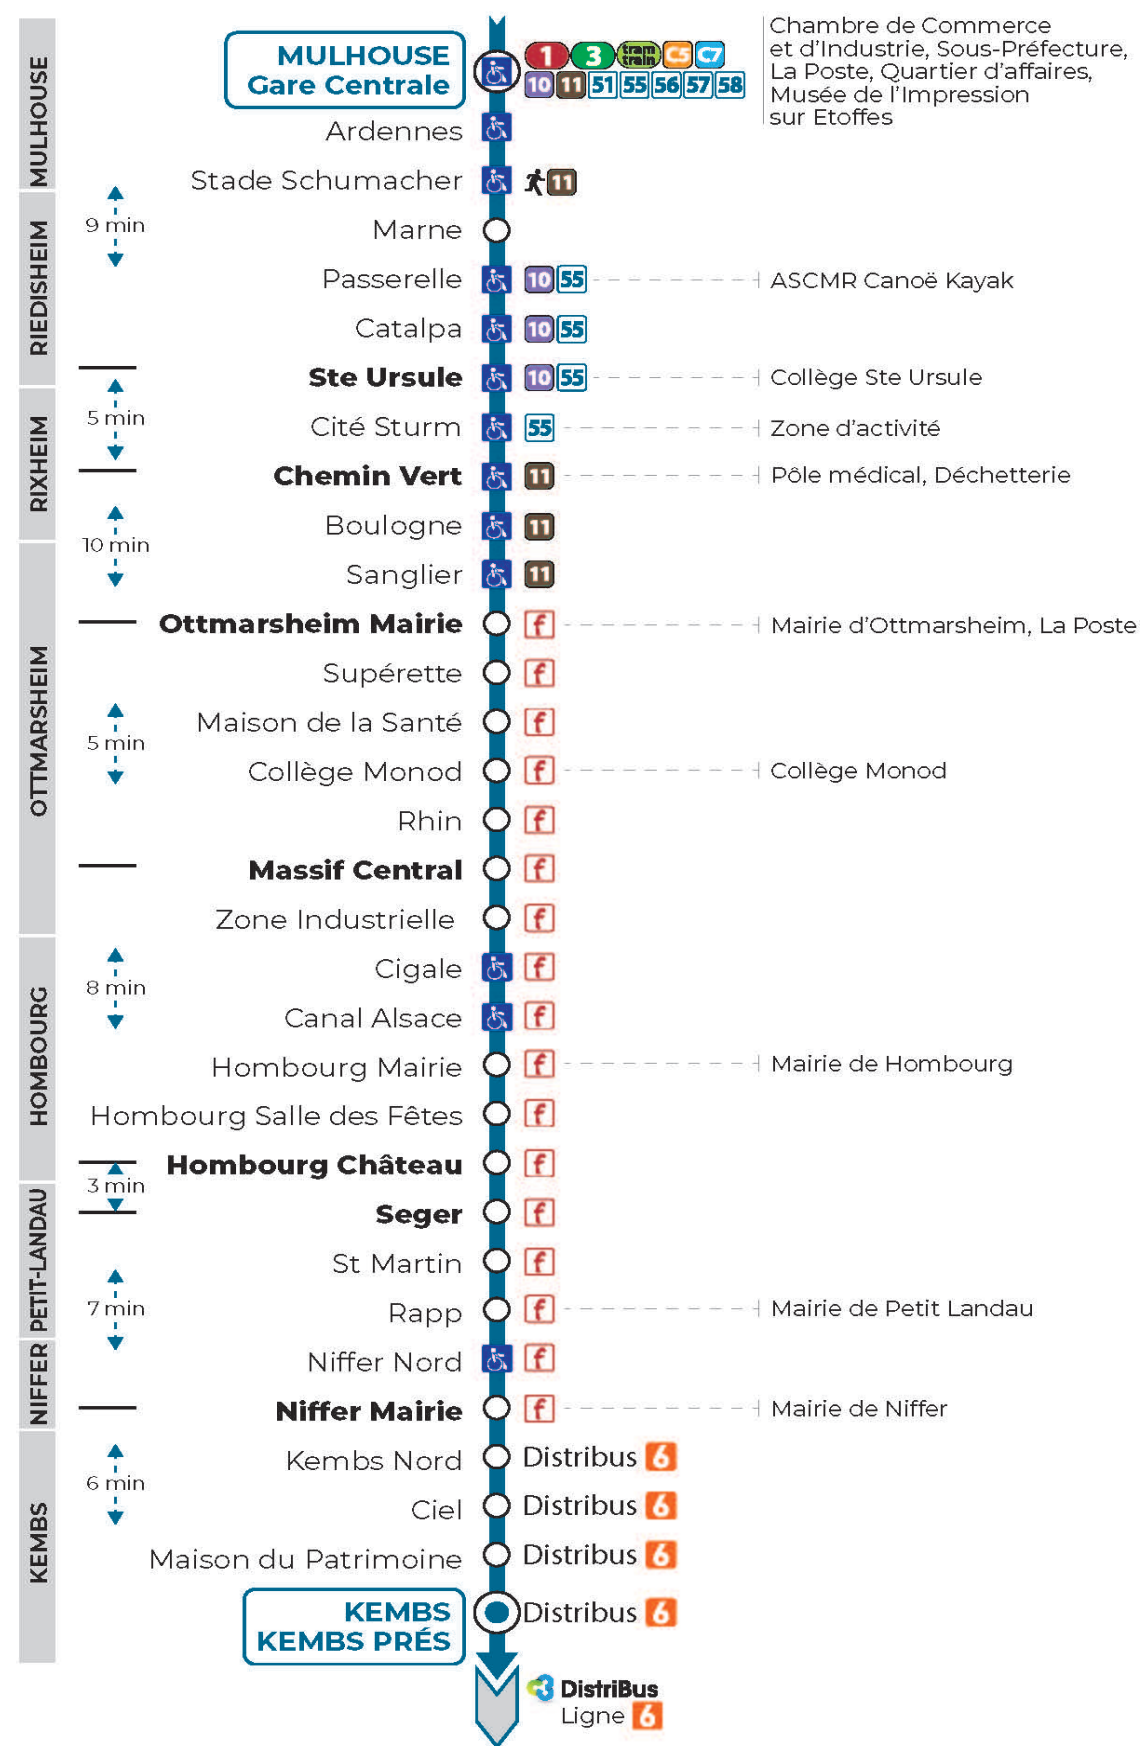

Montag bis Freitag während der Schulzeit  
Monday to Friday in school period

6h	7h	8h	9h	10h	11h	12h	13h	14h	15h	16h	17h	18h	19h
42		35	00		07	07	07				07	07	07 <sup>s</sup>

s : Terminus NIFFER MAIRIE

**Lundi à vendredi en vacances scolaires**

Montag bis Freitag während der Schulferien  
Monday to Friday during school holidays

6h	7h	8h	9h	10h	11h	12h	13h	14h	15h	16h	17h	18h	19h
42		30			07	07	07				07	07	07 <sup>s</sup>
		55											

s : Terminus NIFFER MAIRIE

**Vacances scolaires** du 10 Mai 2024 au 11 Mai 2024

Schulferien / school holidays

**Samedi**

Samstag  
Saturday

12h	13h	14h	15h	16h	17h	18h
07	07					07

**Le plus proche**  
**TABAC A RHUM ET CIGARES**  
66 avenue du General de Gaulle  
Rixheim

**Votre bus en direct**

Flashez ce QR-Code pour connaître le prochain passage en temps réel

SAE:1160

Vers **St Louis** (tarification Distribus)

- Arrêt accessible
- Correspondance bus à proximité