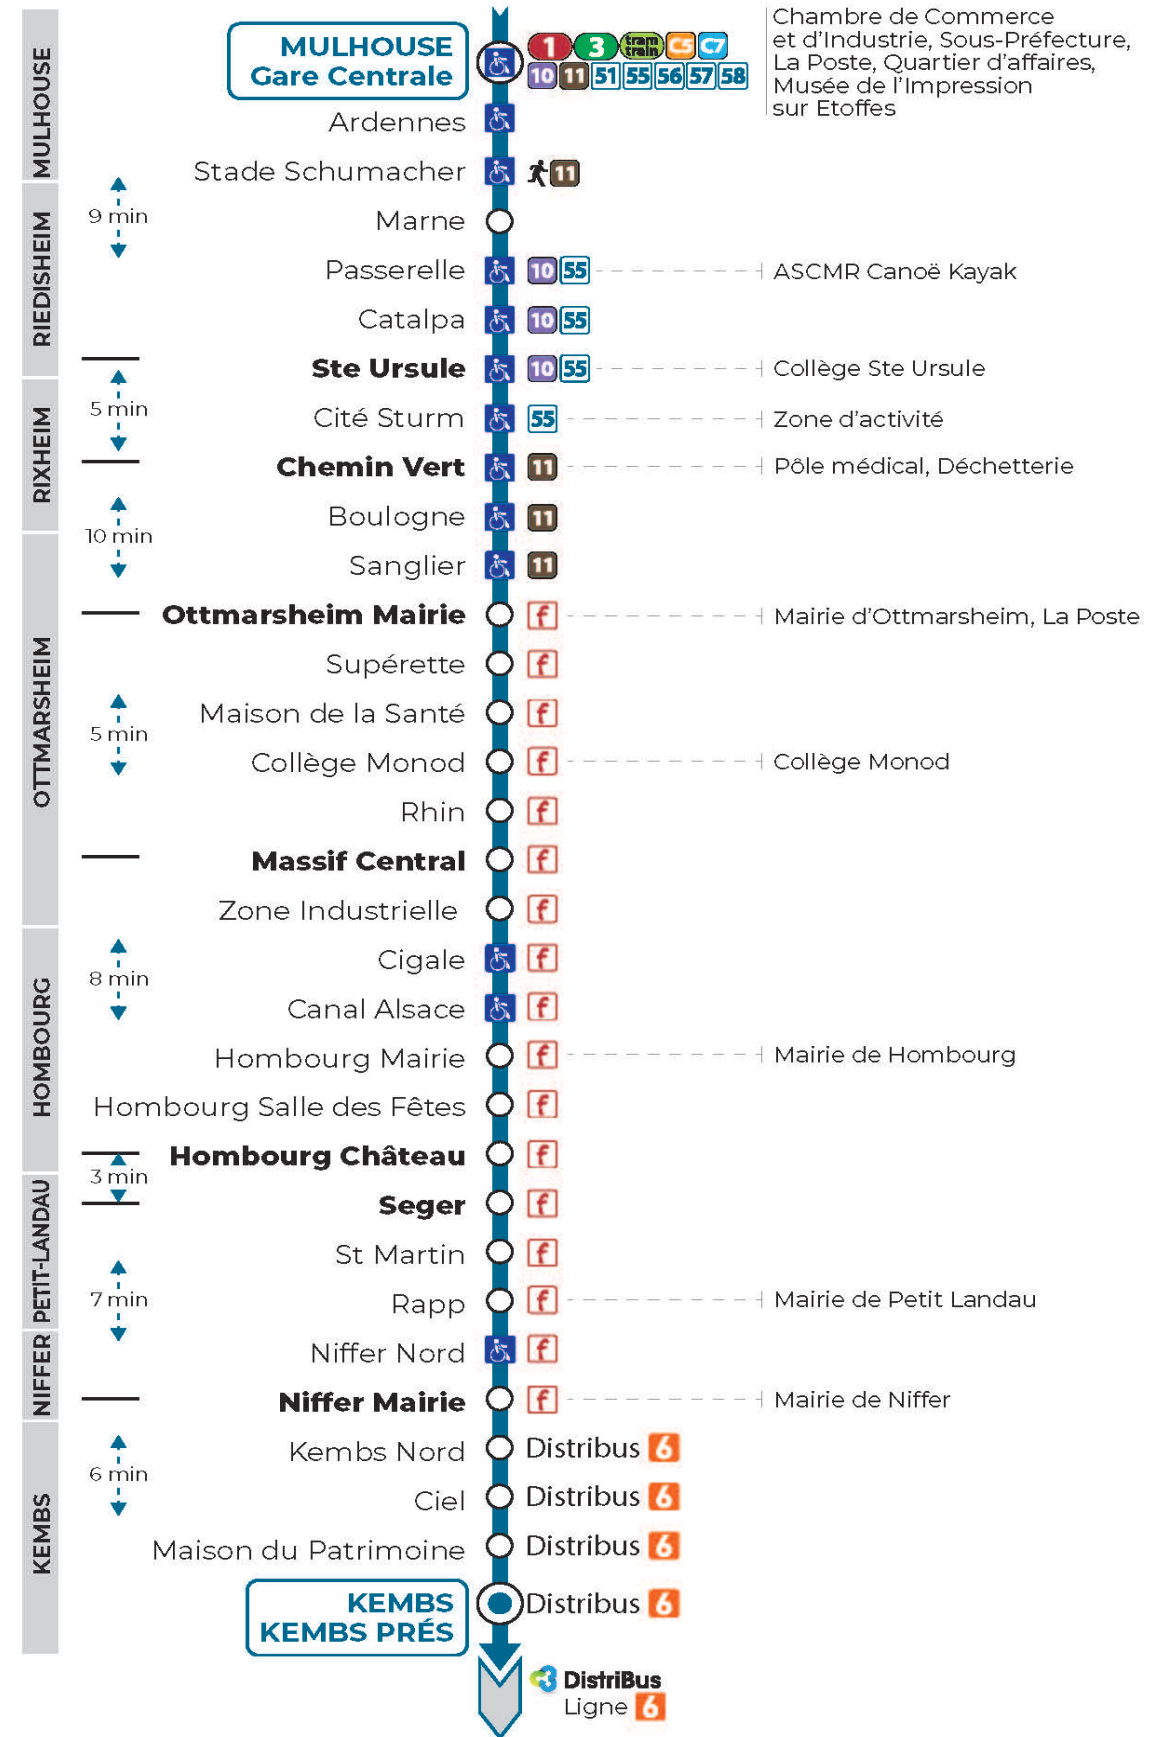

59

arrêt **ST MARTIN**  
direction **NIFFER MAIRIE / KEMBS PRES**

**Valables du 4 septembre 2023 au 1er septembre 2024 inclus**

Gültig vom 4. September 2023 bis zum 1. September 2024  
Valid from September 4, 2023 to September 1, 2024

s : Terminus NIFFER MAIRIE

**Lundi à vendredi en vacances scolaires**

Montag bis Freitag während der Schulferien  
Monday to Friday during school holidays

6h	7h	8h	9h	10h	11h	12h	13h	14h	15h	16h	17h	18h	19h
42		30			07	07	07				07	07	07 <sup>s</sup>
		55											

s : Terminus NIFFER MAIRIE

**Vacances scolaires** du 10 Mai 2024 au 11 Mai 2024

Schulferien / school holidays

**Samedi**

Samstag  
Saturday

12h	13h	14h	15h	16h	17h	18h
07	07					07

**Le plus proche**  
**TABAC A RHUM ET CIGARES**  
66 avenue du General de Gaulle  
Rixheim

**Votre bus en direct**  
Flashez ce QR-Code pour connaître le prochain passage en temps réel

SAE:1159

Vers **St Louis** (tarification DistriBus)

- Arrêt accessible
- Correspondance bus à proximité