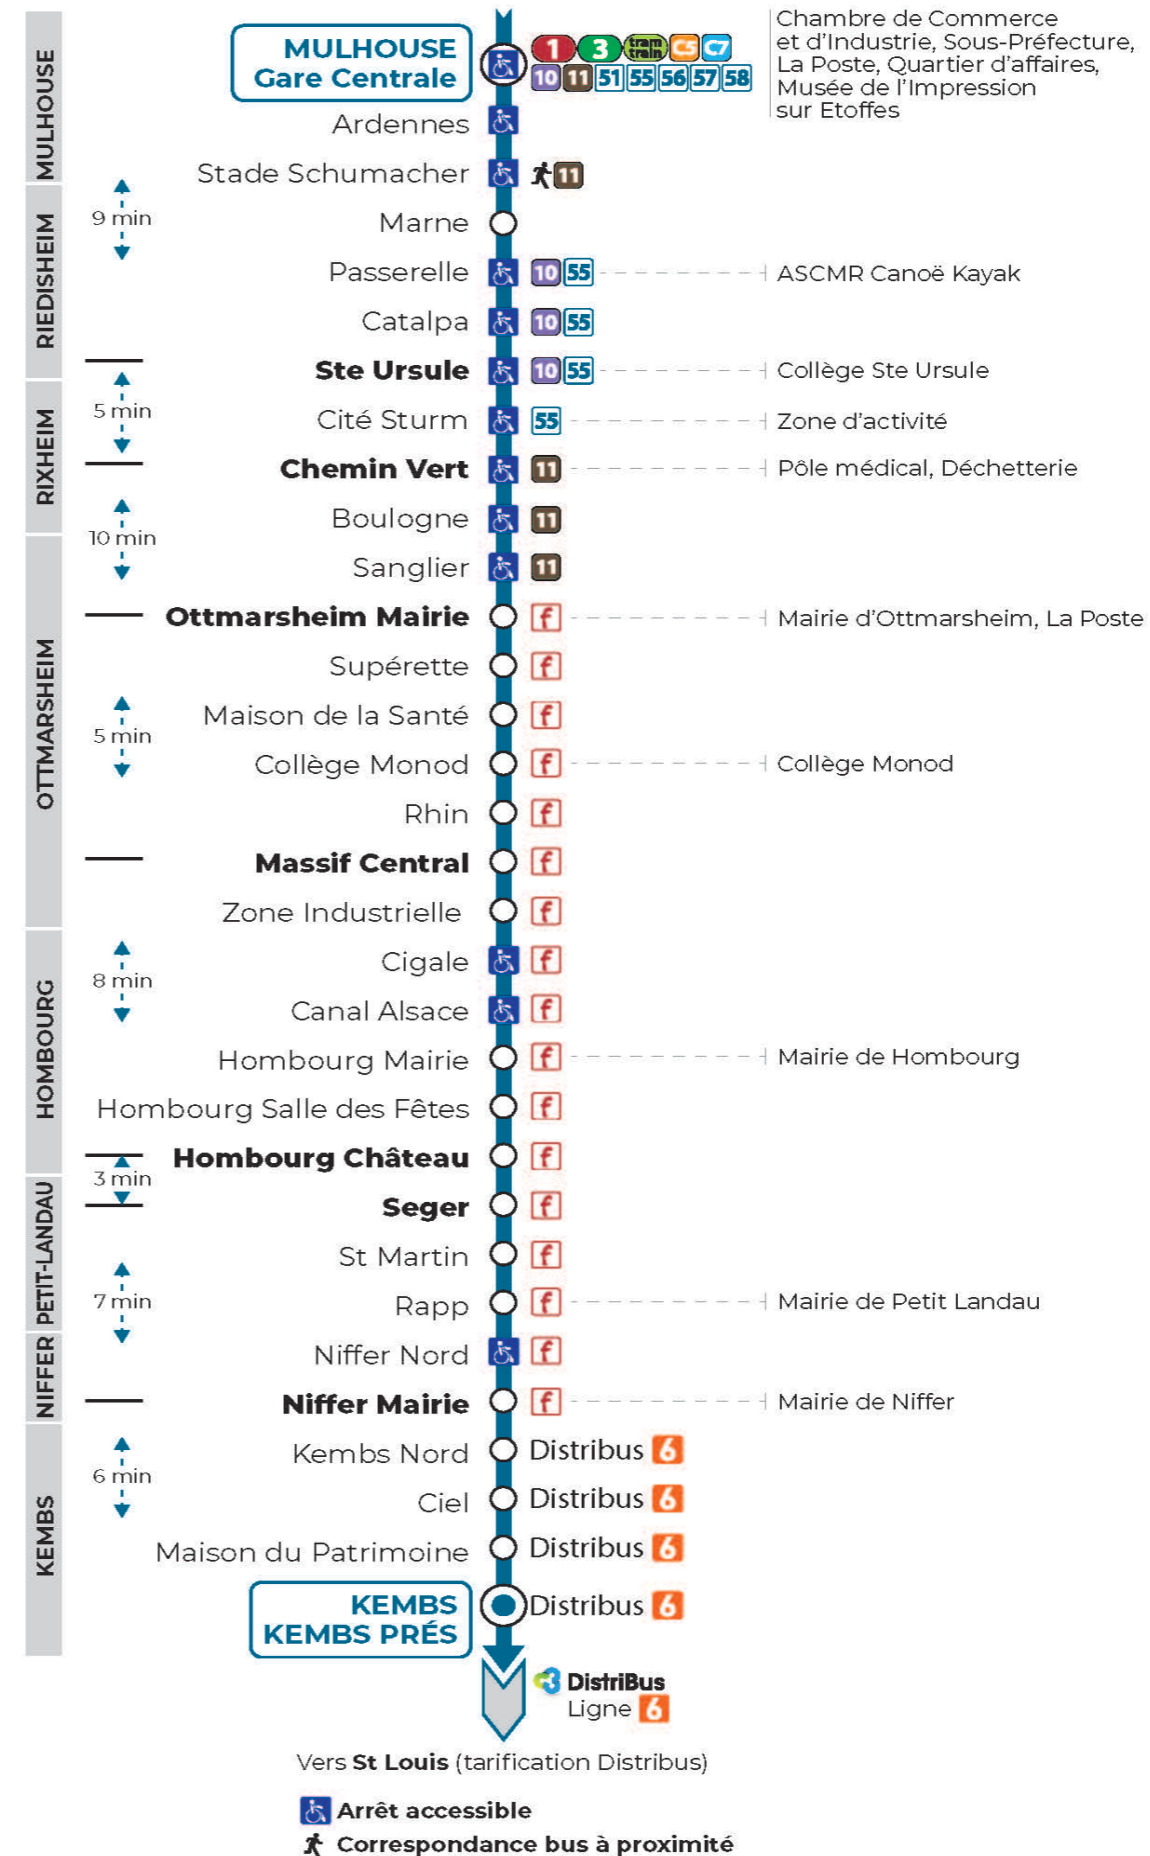

59

arrêt SEGER
direction **NIFFER MAIRIE / KEMBS PRES**

Valables du 4 septembre 2023 au 1er septembre 2024 inclus

Gültig vom 4. September 2023 bis zum 1. September 2024
Valid from September 4, 2023 to September 1, 2024

Lundi à vendredi en période scolaire

Montag bis Freitag während der Schulzeit
Monday to Friday in school period

6h	7h	8h	9h	10h	11h	12h	13h	14h	15h	16h	17h	18h	19h
42		35	00		07	07	07				07	07	07 ^s

s : Terminus NIFFER MAIRIE

s : Terminus NIFFER MAIRIE

Vacances scolaires

Schulferien / school holidays

du 22 Avr 2024 au 04 Mai 2024
du 10 Mai 2024 au 11 Mai 2024

Samedi

Samstag
Saturday

12h	13h	14h	15h	16h	17h	18h
07	07					07

Le plus proche
TABAC A RHUM ET CIGARES
66 avenue du General de Gaulle
Rixheim

Votre bus en direct
Flashez ce QR-Code pour connaître le prochain passage en temps réel

SAE:1158

Chambre de Commerce et d'Industrie, Sous-Préfecture, La Poste, Quartier d'affaires, Musée de l'Impression sur Etoffes