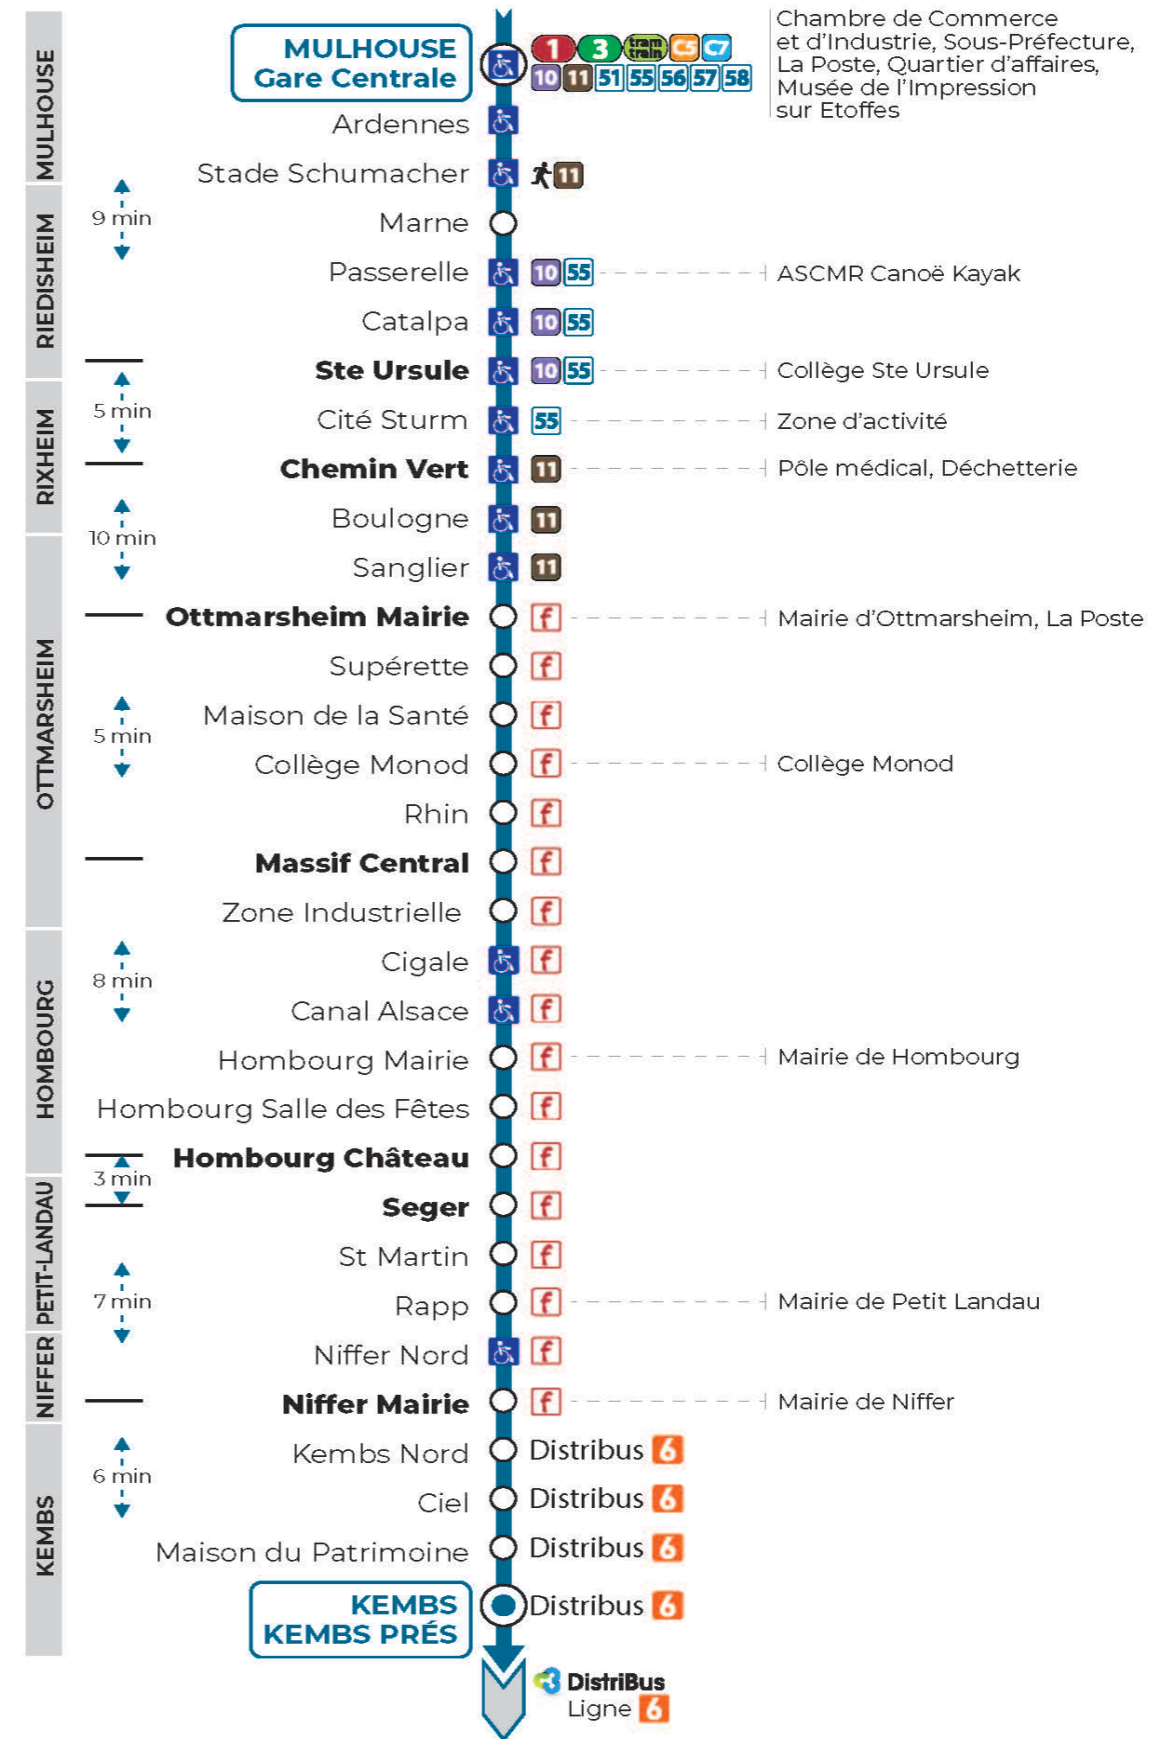

59

arrêt **HOMBOURG CHATEAU**
direction **NIFFER MAIRIE / KEMBS PRES**

Valables du 4 septembre 2023 au 1er septembre 2024 inclus

Gültig vom 4. September 2023 bis zum 1. September 2024
Valid from September 4, 2023 to September 1, 2024

Lundi à vendredi en période scolaire

Montag bis Freitag während der Schulzeit
Monday to Friday in school period

6h	7h	8h	9h	10h	11h	12h	13h	14h	15h	16h	17h	18h	19h
39		32 57			04	04	04				04	04	04 ^s

s : Terminus NIFFER MAIRIE

s : Terminus NIFFER MAIRIE

Vacances scolaires

du 10 Mai 2024 au 11 Mai 2024

Schulferien / school holidays

Samedi

Samstag
Saturday

12h	13h	14h	15h	16h	17h	18h
04	04					04

Le plus proche
TABAC A RHUM ET CIGARES
66 avenue du General de Gaulle
Rixheim

Votre bus en direct

Flashez ce QR-Code pour connaître le prochain passage en temps réel

SAE:1184

Vers **St Louis** (tarification DistriBus)

- Arrêt accessible
- Correspondance bus à proximité

Chambre de Commerce et d'Industrie, Sous-Préfecture, La Poste, Quartier d'affaires, Musée de l'Impression sur Etoffes