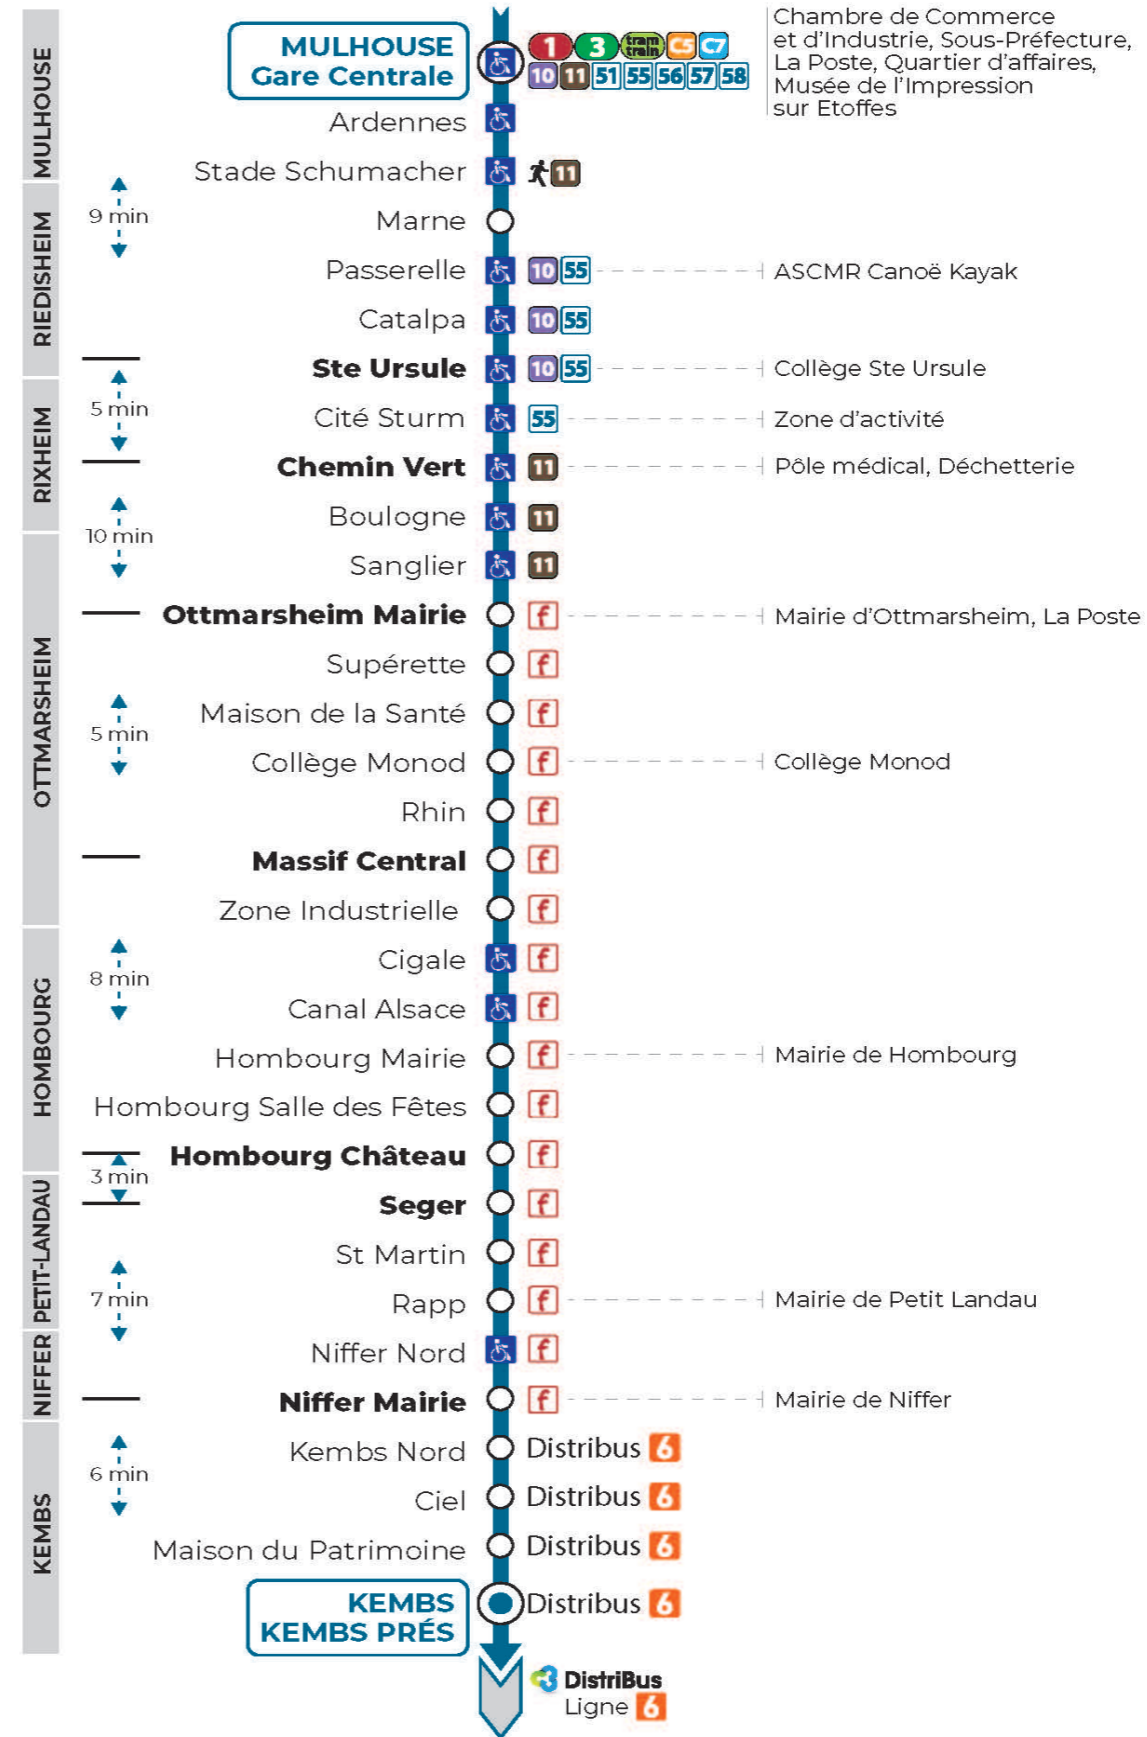

Montag bis Freitag während der Schulferien  
Monday to Friday during school holidays

6h	7h	8h	9h	10h	11h	12h	13h	14h	15h	16h	17h	18h	19h
38		26 51			03	03	03				03	03	03 <sup>s</sup>

s : Terminus NIFFER MAIRIE

**Vacances scolaires**

du 10 Mai 2024 au 11 Mai 2024

Schulferien / school holidays

**Samedi**

Samstag  
Saturday

12h	13h	14h	15h	16h	17h	18h
03	03					03

**Le plus proche**  
**TABAC A RHUM ET CIGARES**  
66 avenue du General de Gaulle  
Rixheim

**Votre bus en direct**

Flashez ce QR-Code pour connaître le prochain passage en temps réel

Chambre de Commerce et d'Industrie, Sous-Préfecture, La Poste, Quartier d'affaires, Musée de l'Impression sur Etoffes

Vers St Louis (tarification Distribus)

- Arrêt accessible
- Correspondance bus à proximité