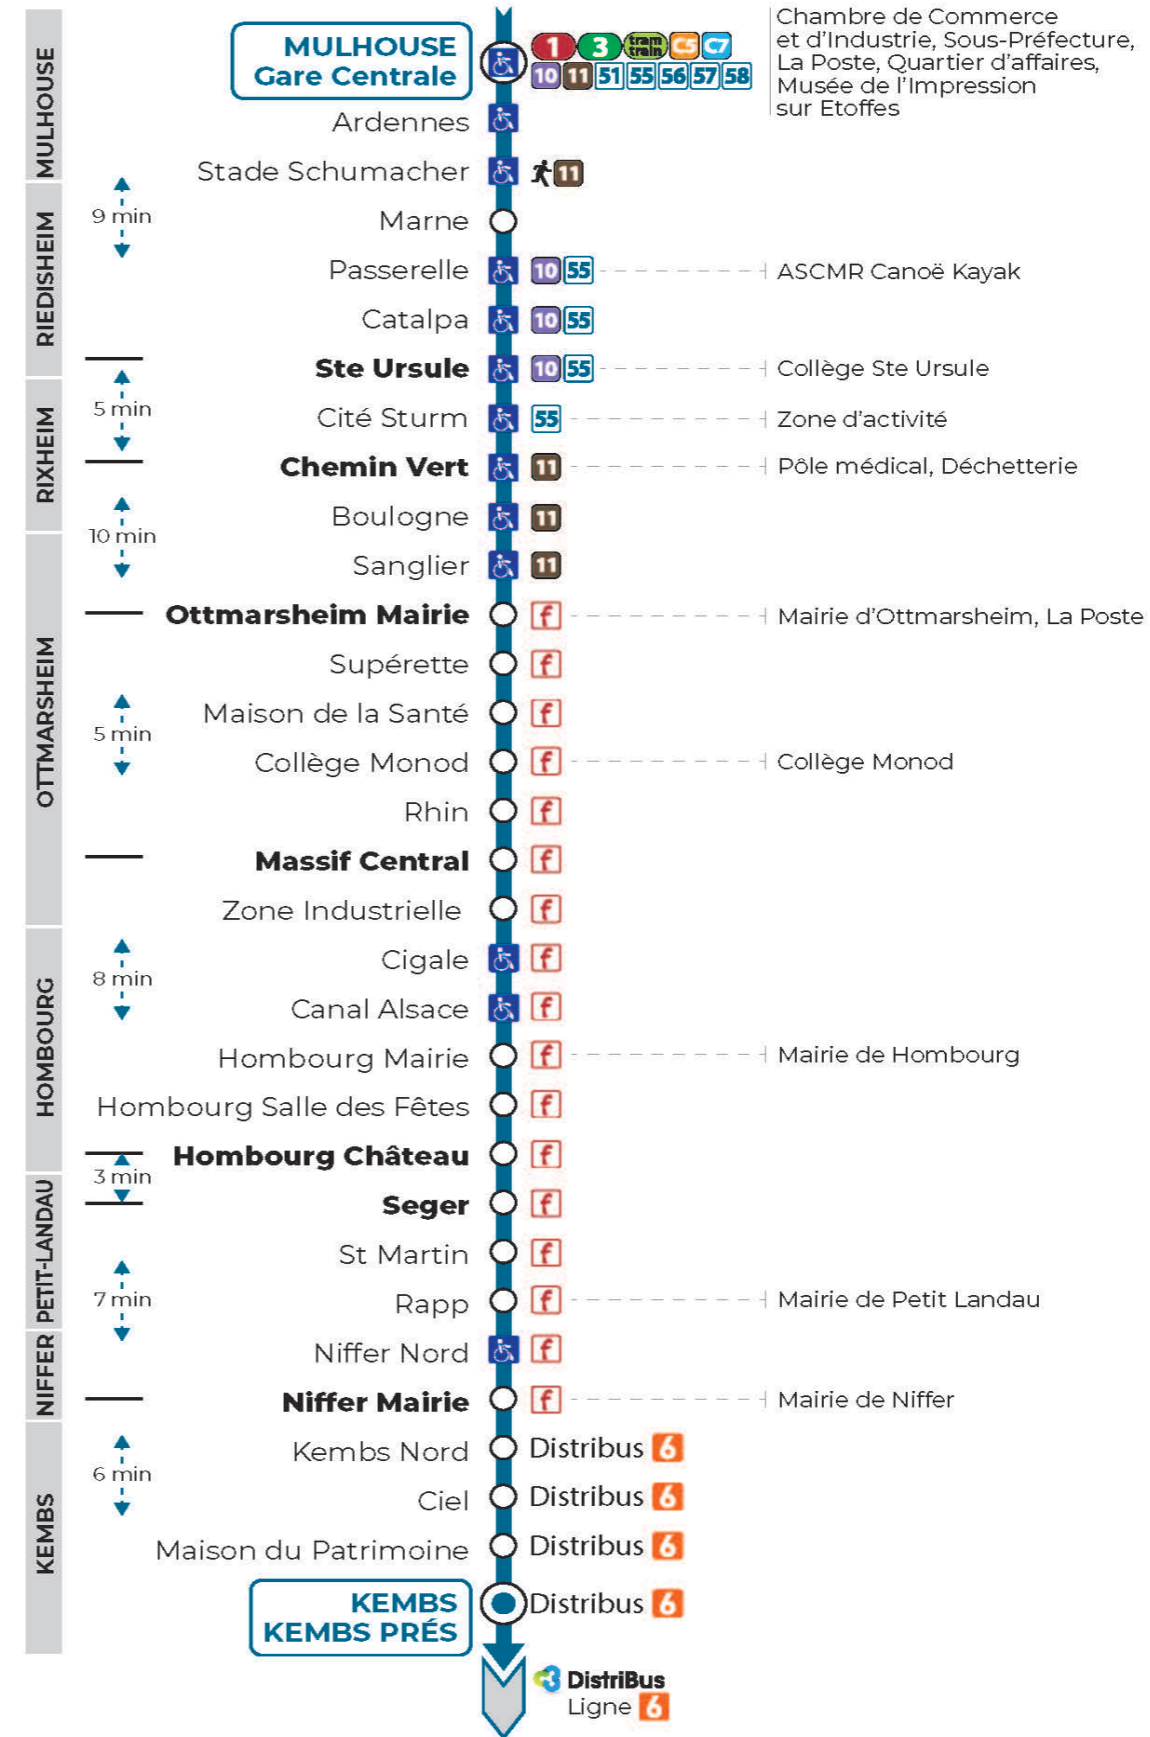

Valables du 4 septembre 2023 au 1er septembre 2024 inclus

Gültig vom 4. September 2023 bis zum 1. September 2024
Valid from September 4, 2023 to September 1, 2024

Lundi à vendredi en période scolaire

Montag bis Freitag während der Schulzeit
Monday to Friday in school period

6h	7h	8h	9h	10h	11h	12h	13h	14h	15h	16h	17h	18h	19h
37		25 50			02	02	02				02	02	02 ^s

s : Terminus NIFFER MAIRIE

Vacances scolaires

du 10 Mai 2024 au 11 Mai 2024

Schulferien / school holidays

Samedi

Samstag
Saturday

12h	13h	14h	15h	16h	17h	18h
02	02					02

Le plus proche
TABAC A RHUM ET CIGARES
66 avenue du General de Gaulle
Rixheim

Votre bus en direct

Flashez ce QR-Code pour connaître le prochain passage en temps réel

Vers St Louis (tarification DistriBus)

- Arrêt accessible
- Correspondance bus à proximité

Chambre de Commerce et d'Industrie, Sous-Préfecture, La Poste, Quartier d'affaires, Musée de l'Impression sur Etoffes