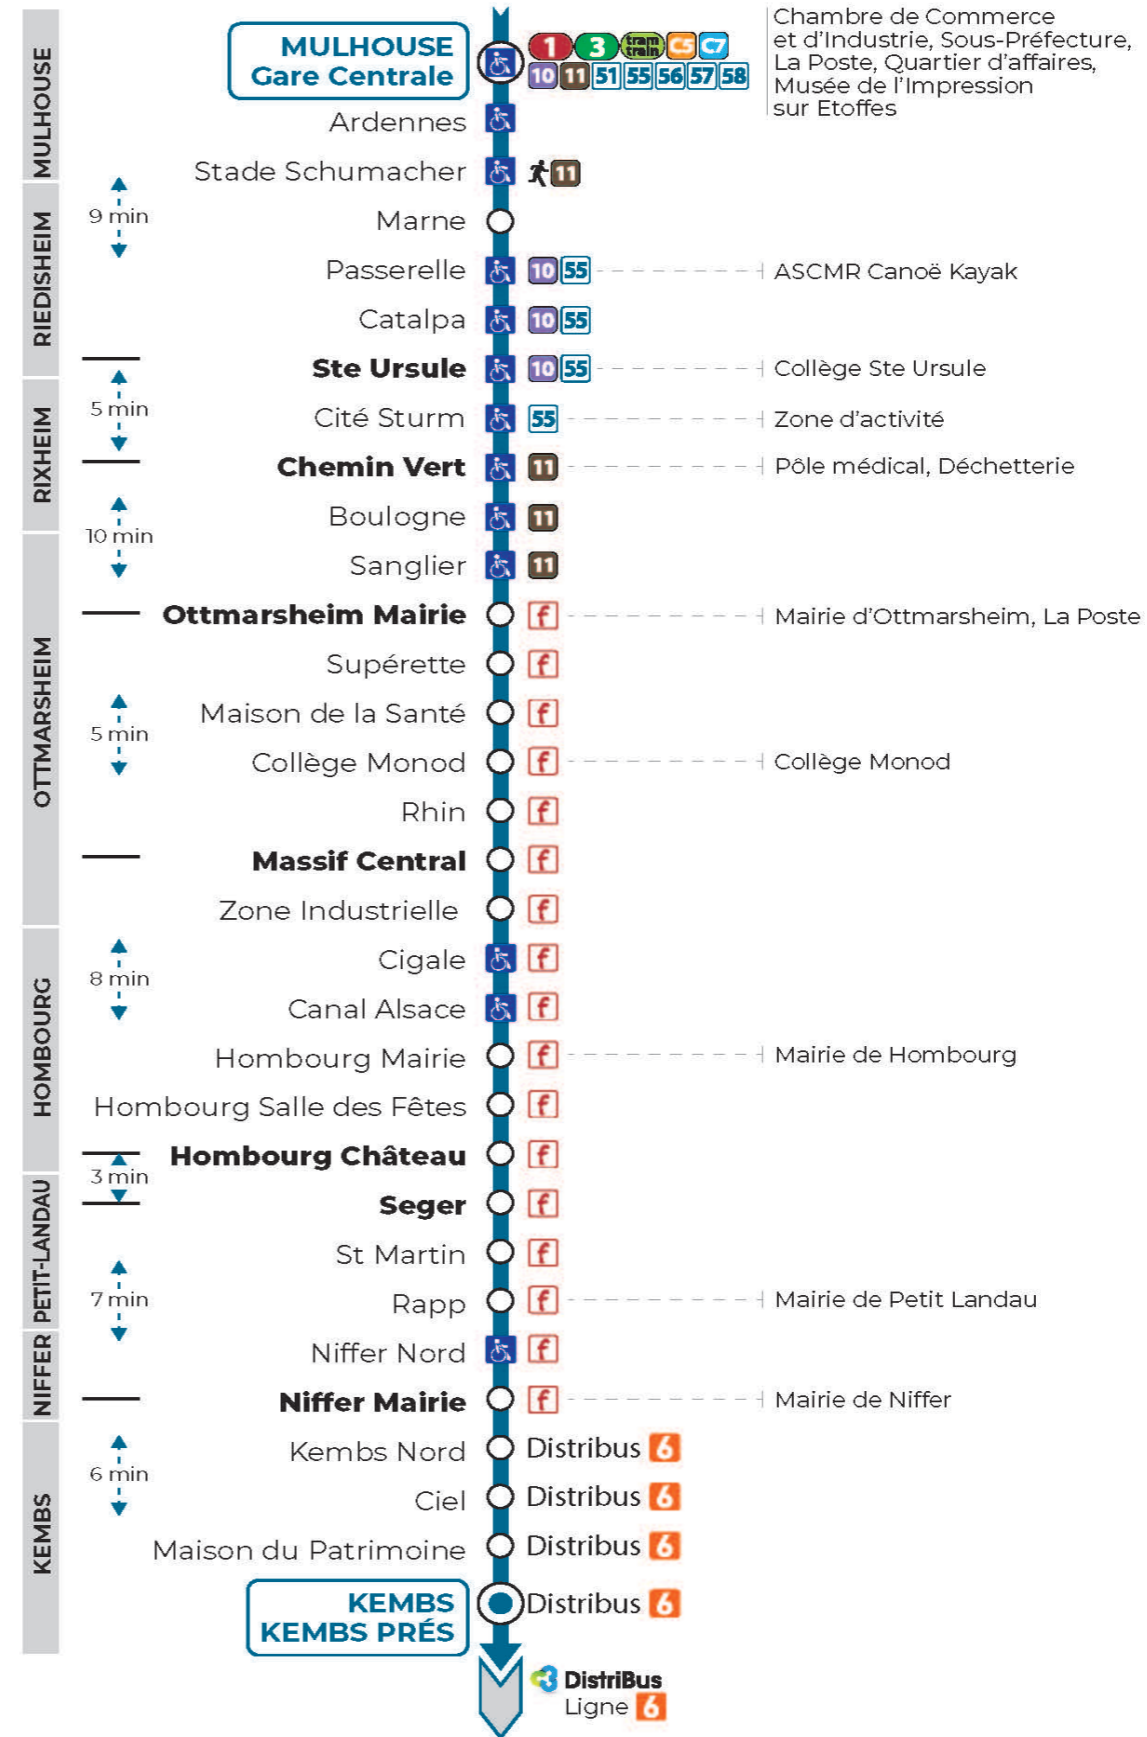

Lundi à vendredi en période scolaire

Montag bis Freitag während der Schulzeit
Monday to Friday in school period

6h	7h	8h	9h	10h	11h	12h	13h	14h	15h	16h	17h	18h	19h
36		29			01	01	01				01	01	01 ^s

s : Terminus NIFFER MAIRIE

Lundi à vendredi en vacances scolaires

Montag bis Freitag während der Schulferien
Monday to Friday during school holidays

6h	7h	8h	9h	10h	11h	12h	13h	14h	15h	16h	17h	18h	19h
36		24			01	01	01				01	01	01 ^s

s : Terminus NIFFER MAIRIE

Vacances scolaires

du 10 Mai 2024 au 11 Mai 2024

Schulferien / school holidays

Samedi

Samstag
Saturday

12h	13h	14h	15h	16h	17h	18h
01	01					01

Le plus proche
TABAC A RHUM ET CIGARES
66 avenue du General de Gaulle
Rixheim

Votre bus en direct

Flashez ce QR-Code pour connaître le prochain passage en temps réel

SAE:1180

Vers **St Louis** (tarification Distribus)

- Arrêt accessible
- Correspondance bus à proximité

Chambre de Commerce et d'Industrie, Sous-Préfecture, La Poste, Quartier d'affaires, Musée de l'Impression sur Etoffes