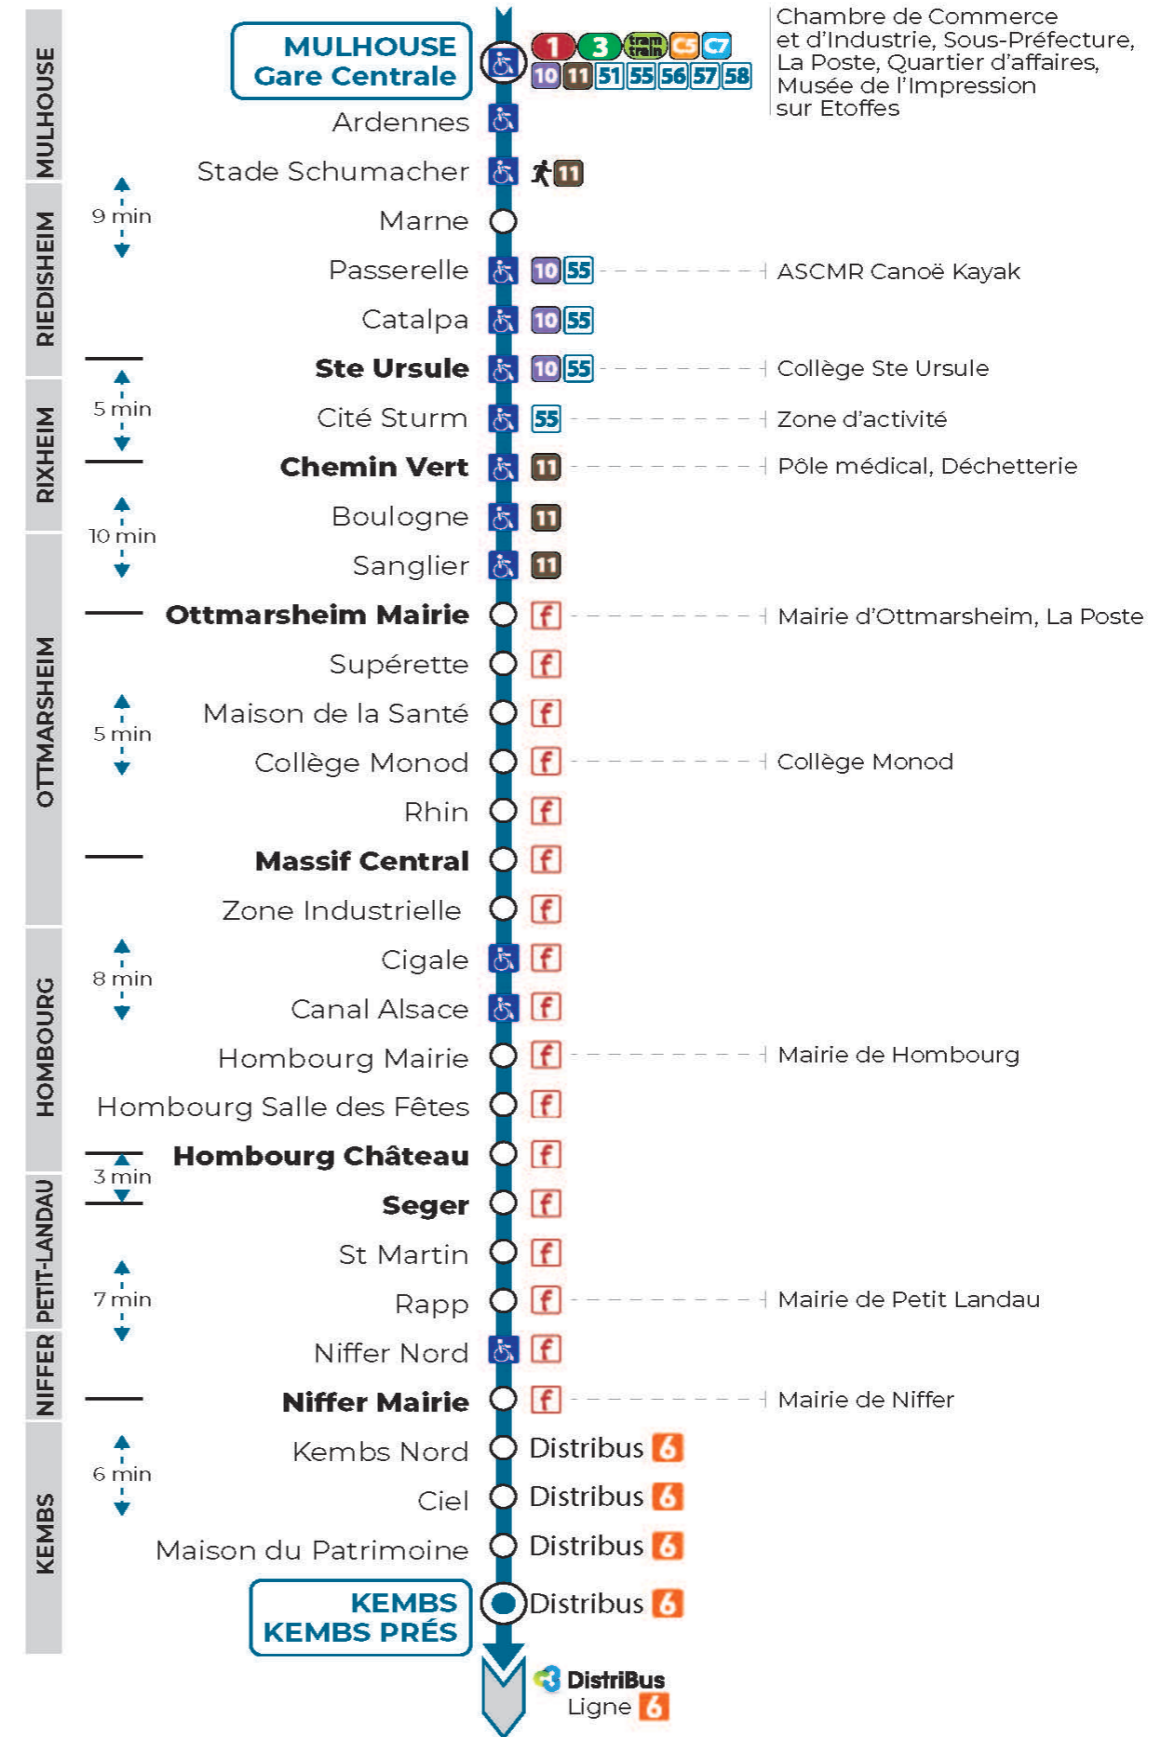

Valables du 4 septembre 2023 au 1er septembre 2024 inclus

Gültig vom 4. September 2023 bis zum 1. September 2024
Valid from September 4, 2023 to September 1, 2024

Lundi à vendredi en période scolaire

Montag bis Freitag während der Schulzeit
Monday to Friday in school period

6h	7h	8h	9h	10h	11h	12h	13h	14h	15h	16h	17h	18h
31		19 44		56	56	56				56	56	56 ^s

s : Terminus NIFFER MAIRIE

Vacances scolaires

Schulferien / school holidays

du 22 Avr 2024 au 04 Mai 2024
du 10 Mai 2024 au 11 Mai 2024

Samedi

Samstag
Saturday

11h	12h	13h	14h	15h	16h	17h
56	56					56

Le plus proche
TABAC A RHUM ET CIGARES
66 avenue du General de Gaulle
Rixheim

Votre bus en direct

Flashez ce QR-Code pour connaître le prochain passage en temps réel

Vers **St Louis** (tarification Distribus)

- Arrêt accessible
- Correspondance bus à proximité

Chambre de Commerce et d'Industrie, Sous-Préfecture, La Poste, Quartier d'affaires, Musée de l'Impression sur Etoffes