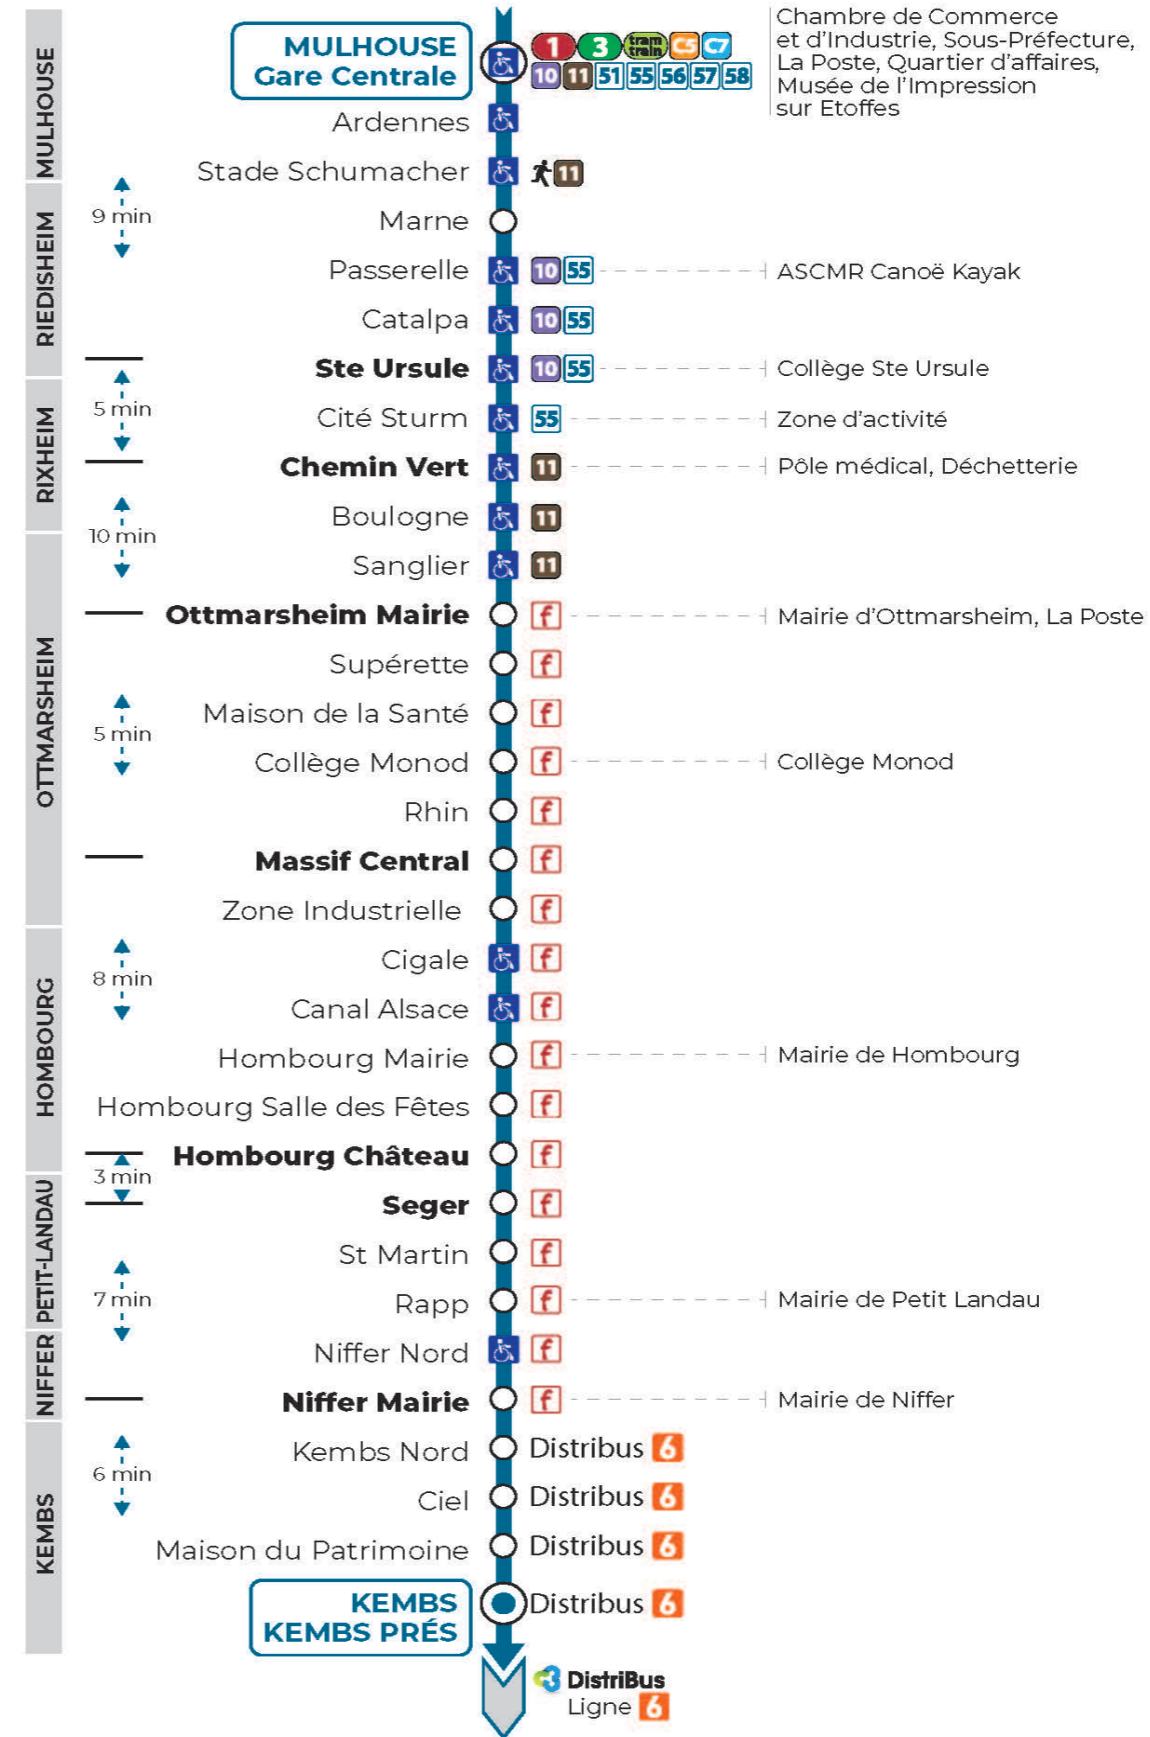

Valables du 4 septembre 2023 au 1er septembre 2024 inclus

Gültig vom 4. September 2023 bis zum 1. September 2024
Valid from September 4, 2023 to September 1, 2024

Lundi à vendredi en période scolaire

Montag bis Freitag während der Schulzeit
Monday to Friday in school period

6h	7h	8h	9h	10h	11h	12h	13h	14h	15h	16h	17h	18h
29		22 47		54	54	54				54	54	54 ^s

s : Terminus NIFFER MAIRIE

Lundi à vendredi en vacances scolaires

Montag bis Freitag während der Schulferien
Monday to Friday during school holidays

6h	7h	8h	9h	10h	11h	12h	13h	14h	15h	16h	17h	18h
29		17 42		54	54	54				54	54	54 ^s

s : Terminus NIFFER MAIRIE

Vacances scolaires

du 10 Mai 2024 au 11 Mai 2024

Schulferien / school holidays

Samedi

Samstag
Saturday

11h	12h	13h	14h	15h	16h	17h
54	54					54

Le plus proche
TABAC AUX 3 FRONTIERES
181 rue de l'Île Napoleon
Rixheim

Votre bus en direct
Flashez ce QR-Code pour connaître le prochain passage en temps réel

Arrêt accessible
Correspondance bus à proximité