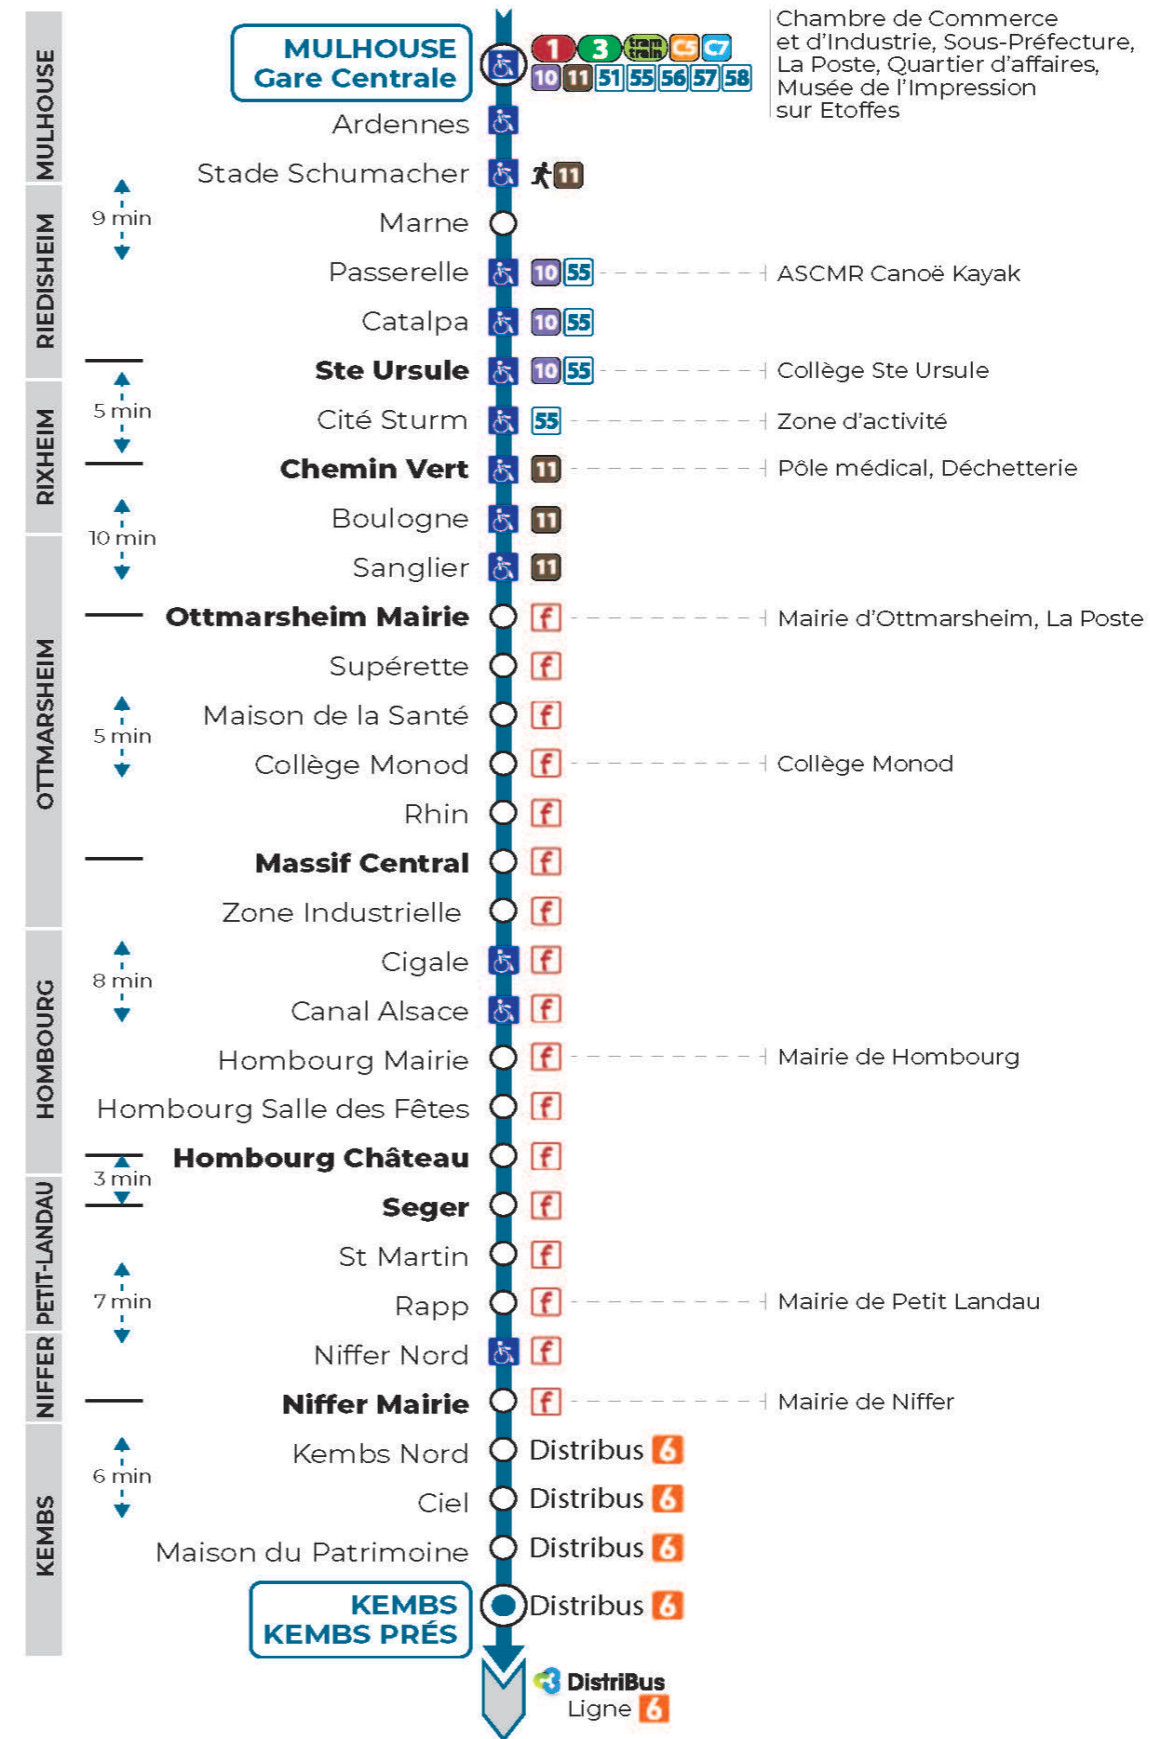

59

arrêt **COLLEGE MONOD**
direction **NIFFER MAIRIE / KEMBS PRES**

Valables du 4 septembre 2023 au 1er septembre 2024 inclus

Gültig vom 4. September 2023 bis zum 1. September 2024
Valid from September 4, 2023 to September 1, 2024

Lundi à vendredi en période scolaire

Montag bis Freitag während der Schulzeit
Monday to Friday in school period

6h	7h	8h	9h	10h	11h	12h	13h	14h	15h	16h	17h	18h
28		21 46		53	53	53				53	53	53 ^s

s : Terminus NIFFER MAIRIE

s : Terminus NIFFER MAIRIE

Vacances scolaires

du 10 Mai 2024 au 11 Mai 2024

Schulferien / school holidays

Samedi

Samstag
Saturday

11h	12h	13h	14h	15h	16h	17h
53	53					53

Le plus proche
TABAC AUX 3 FRONTIERES
181 rue de l'Île Napoleon
Rixheim

Votre bus en direct
Flashez ce QR-Code pour connaître le prochain passage en temps réel

SAE:1176

Chambre de Commerce et d'Industrie, Sous-Préfecture, La Poste, Quartier d'affaires, Musée de l'Impression sur Etoffes