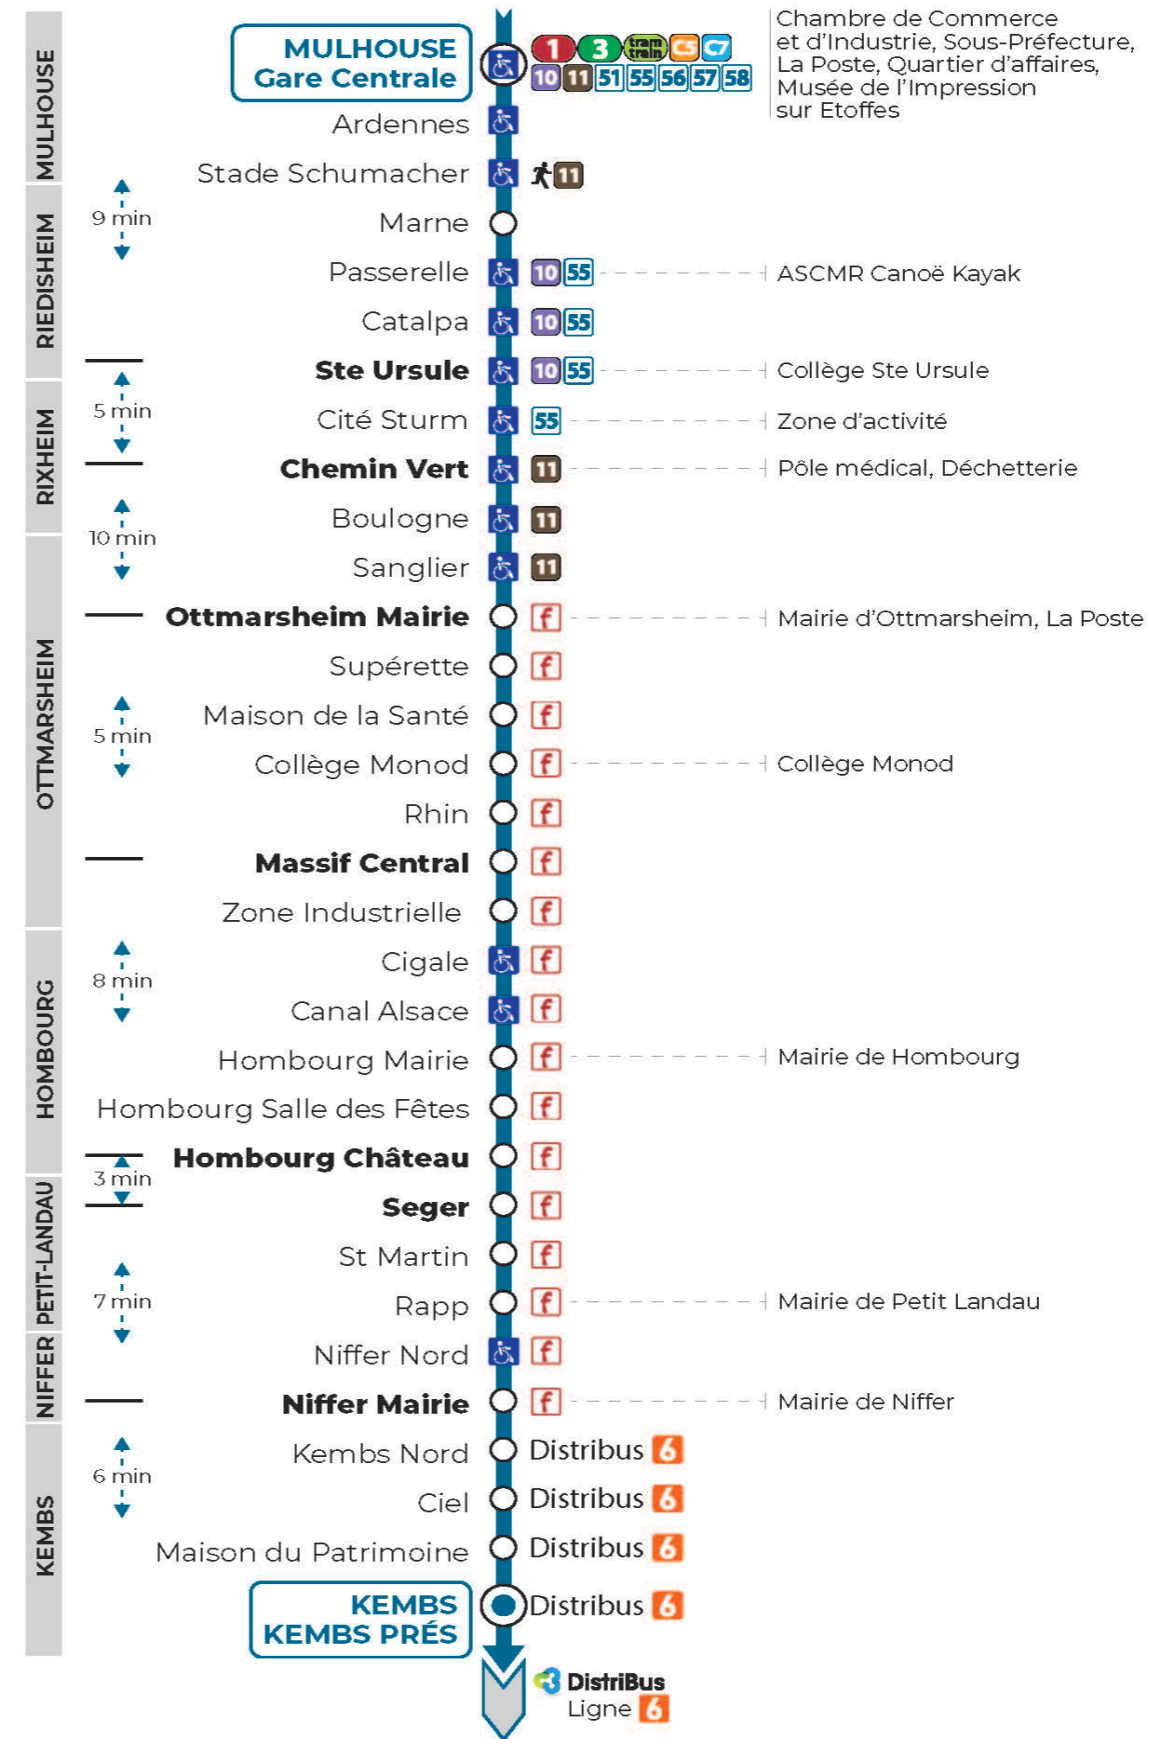

Valables du 4 septembre 2023 au 1er septembre 2024 inclus

Gültig vom 4. September 2023 bis zum 1. September 2024
Valid from September 4, 2023 to September 1, 2024

Lundi à vendredi en période scolaire

Montag bis Freitag während der Schulzeit
Monday to Friday in school period

6h	7h	8h	9h	10h	11h	12h	13h	14h	15h	16h	17h	18h
16		04 29		41	41	41				41	41	41 ^s

s : Terminus NIFFER MAIRIE

Vacances scolaires

Schulferien / school holidays

du 26 Fév 2024 au 09 Mar 2024
du 22 Avr 2024 au 04 Mai 2024
du 10 Mai 2024 au 11 Mai 2024

Samedi

Samstag
Saturday

11h	12h	13h	14h	15h	16h	17h
41	41					41

Le plus proche

TABAC A RHUM ET CIGARES
66 avenue du General de Gaulle
Rixheim

Votre bus en direct

Flashez ce QR-Code pour connaître le prochain passage en temps réel

Vers **St Louis** (tarification Distribus)

- Arrêt accessible
- Correspondance bus à proximité