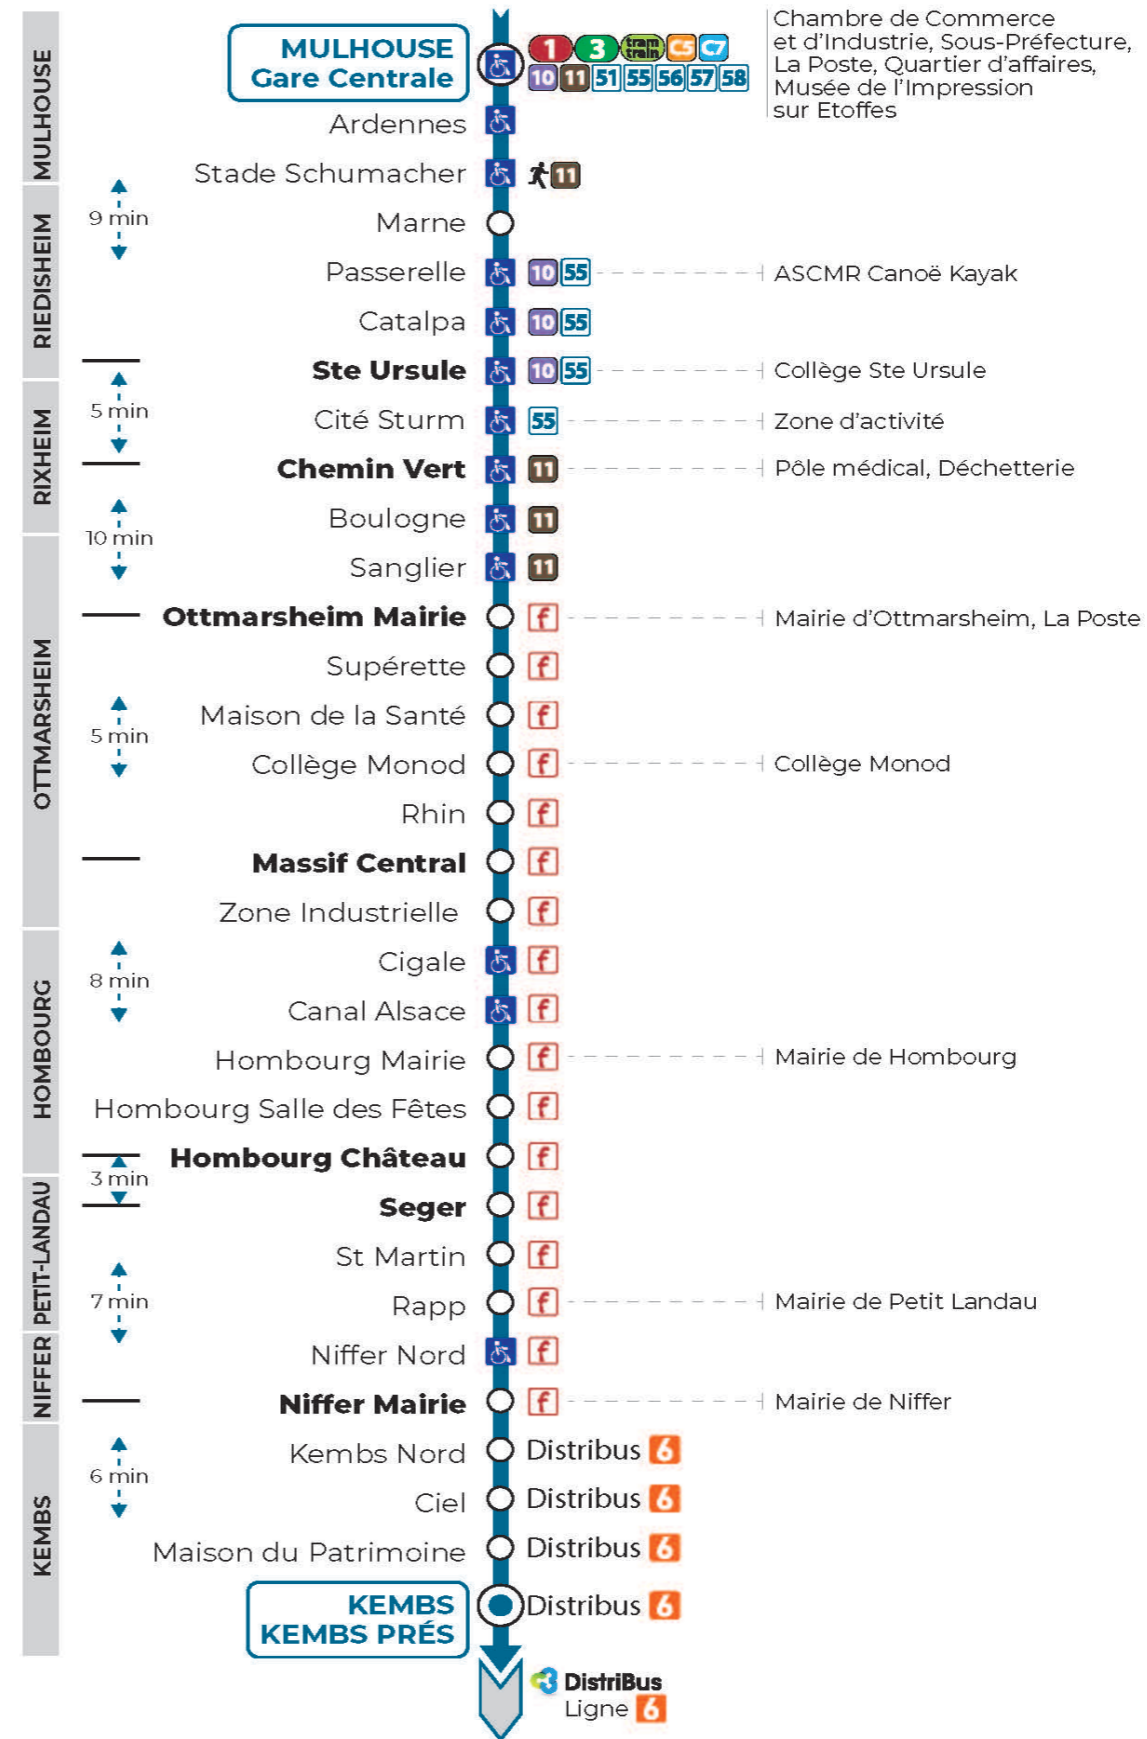

59

arrêt BOULOGNE
direction **NIFFER MAIRIE / KEMBS PRES**

Valables du 4 septembre 2023 au 1er septembre 2024 inclus

Gültig vom 4. September 2023 bis zum 1. September 2024
Valid from September 4, 2023 to September 1, 2024

Lundi à vendredi en vacances scolaires

Montag bis Freitag während der Schulferien
Monday to Friday during school holidays

6h	7h	8h	9h	10h	11h	12h	13h	14h	15h	16h	17h	18h
16		04 29		41	41	41				41	41	41 ^s

s : Terminus NIFFER MAIRIE

Vacances scolaires

Schulferien / school holidays

du 22 Avr 2024 au 04 Mai 2024
du 10 Mai 2024 au 11 Mai 2024

Samedi

Samstag
Saturday

11h	12h	13h	14h	15h	16h	17h
41	41					41

Le plus proche
TABAC A RHUM ET CIGARES
66 avenue du General de Gaulle
Rixheim

Votre bus en direct

Flashez ce QR-Code pour connaître le prochain passage en temps réel

SAE:730

Vers **St Louis** (tarification DistriBus)

- Arrêt accessible
- Correspondance bus à proximité

Chambre de Commerce et d'Industrie, Sous-Préfecture, La Poste, Quartier d'affaires, Musée de l'Impression sur Etoffes