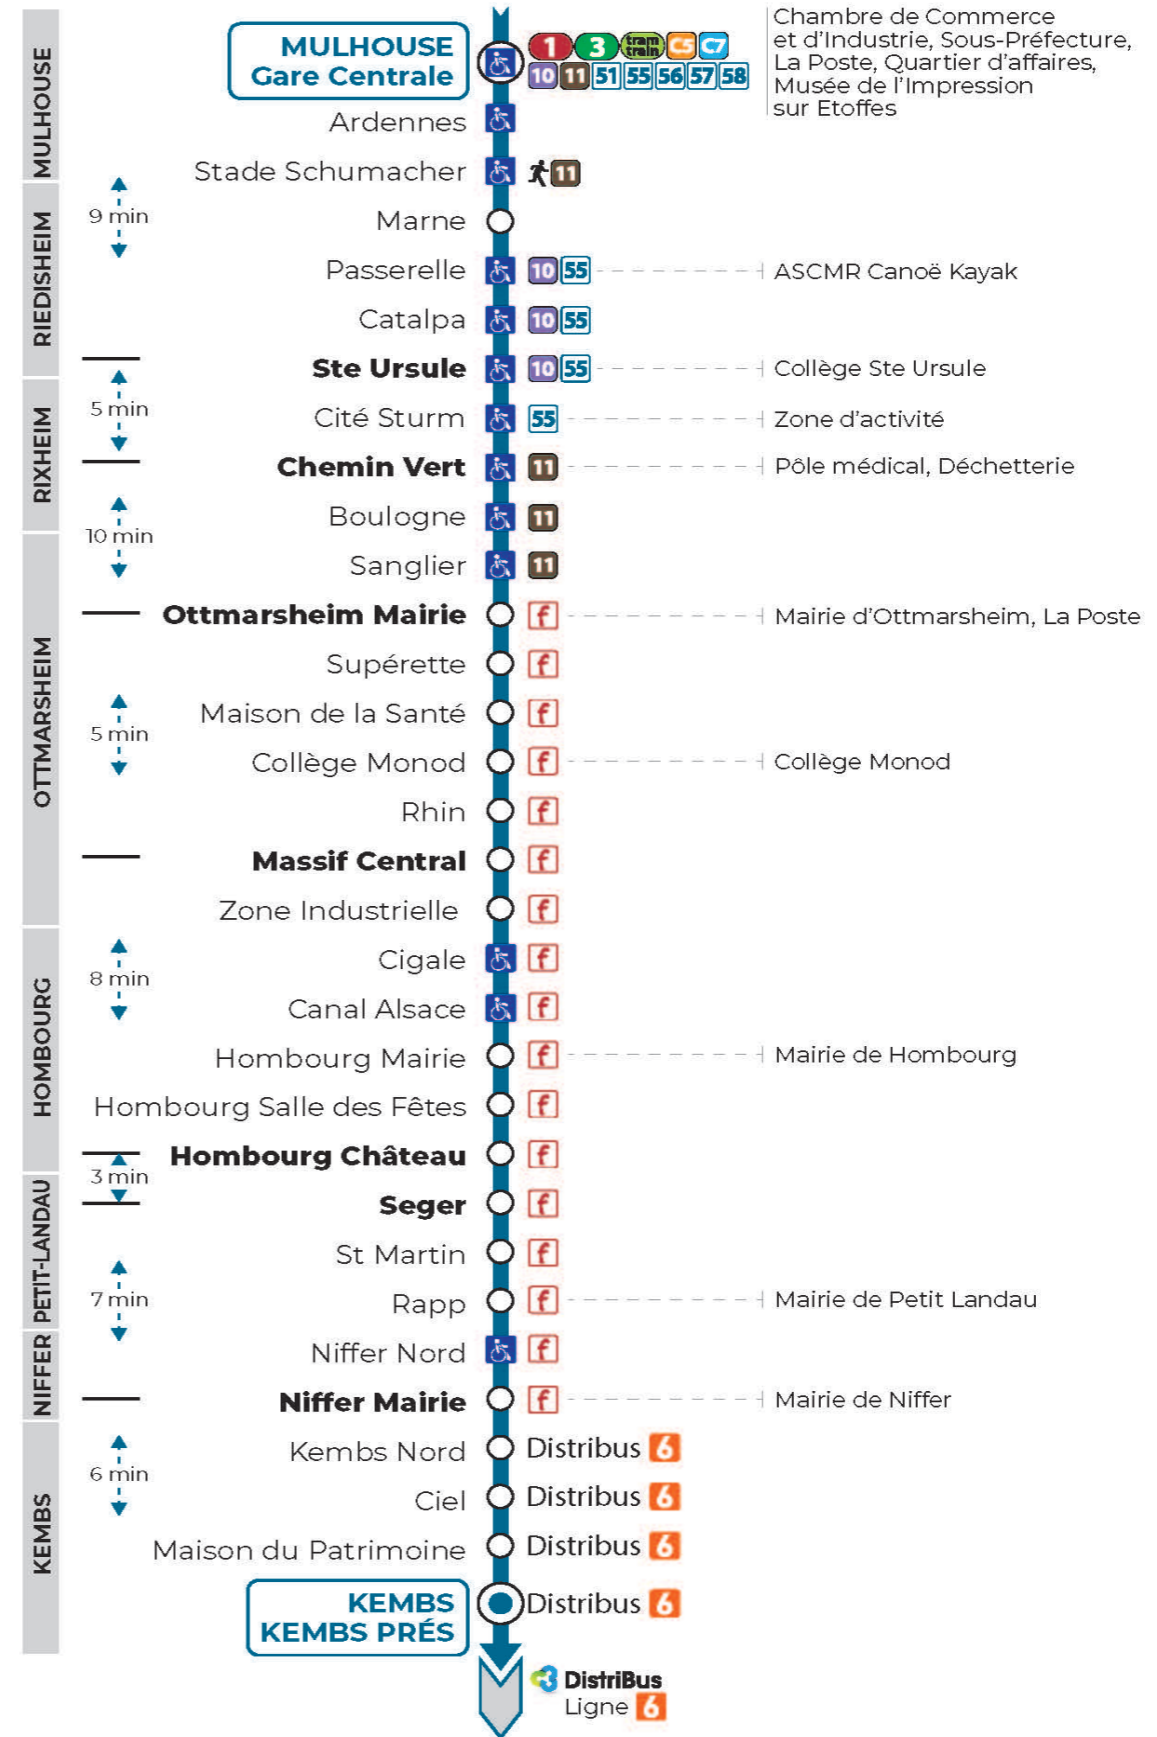

Valables du 4 septembre 2023 au 1er septembre 2024 inclus

Gültig vom 4. September 2023 bis zum 1. September 2024
Valid from September 4, 2023 to September 1, 2024

Lundi à vendredi en période scolaire

Montag bis Freitag während der Schulzeit
Monday to Friday in school period

6h	7h	8h	9h	10h	11h	12h	13h	14h	15h	16h	17h	18h
10	58	23		35	35	35				35	35	35 ^s

s : Terminus NIFFER MAIRIE

Vacances scolaires

Schulferien / school holidays

du 22 Avr 2024 au 04 Mai 2024
du 10 Mai 2024 au 11 Mai 2024

Samedi

Samstag
Saturday

11h	12h	13h	14h	15h	16h	17h
35	35					35

Le plus proche
TABAC PRESSE DROUOT
16 rue de Provence
Mulhouse

Votre bus en direct

Flashez ce QR-Code pour
connaître le prochain
passage en temps réel

Vers **St Louis** (tarification Distribus)

- Arrêt accessible
- Correspondance bus à proximité

Chambre de Commerce et d'Industrie, Sous-Préfecture, La Poste, Quartier d'affaires, Musée de l'Impression sur Etoffes