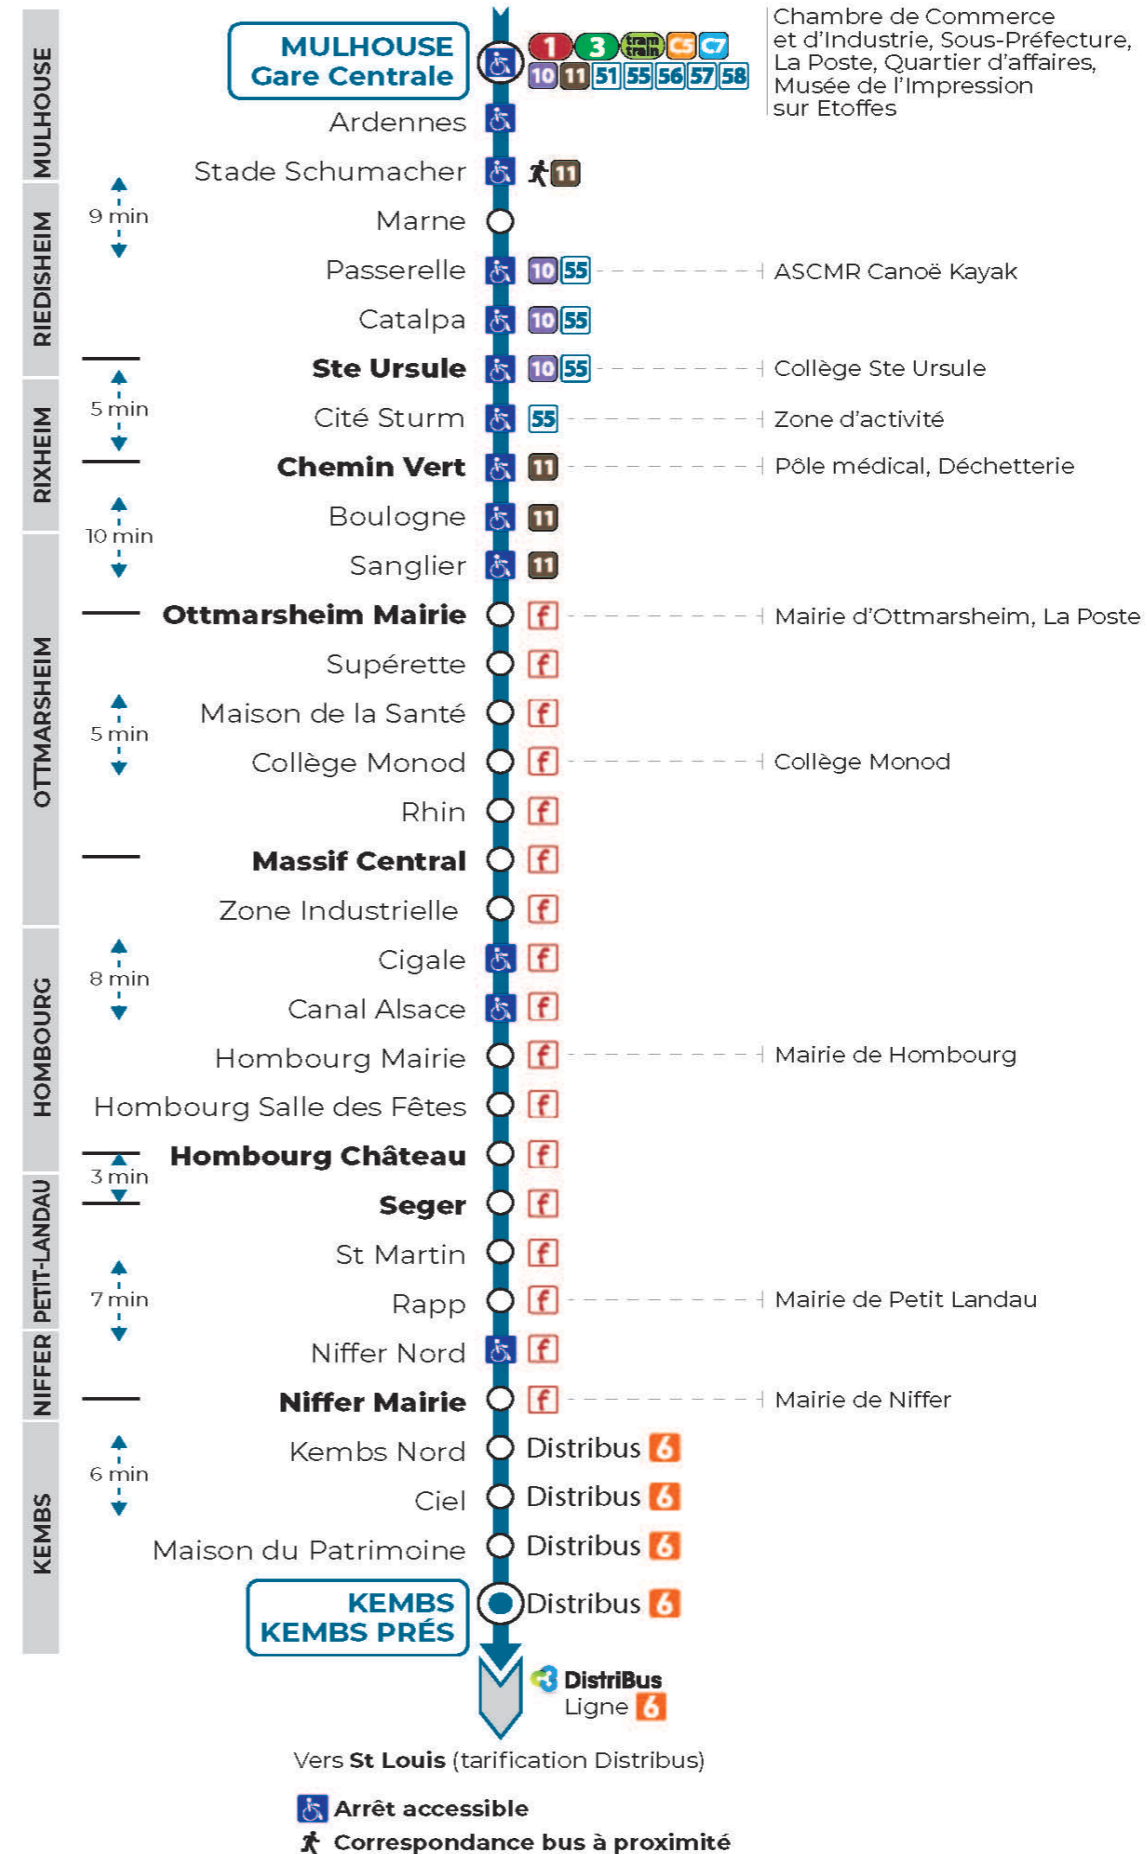

59

arrêt **PASSERELLE**
direction **NIFFER MAIRIE / KEMBS PRES**

Valables du 4 septembre 2023 au 1er septembre 2024 inclus

Gültig vom 4. September 2023 bis zum 1. September 2024
Valid from September 4, 2023 to September 1, 2024

Lundi à vendredi en période scolaire

Montag bis Freitag während der Schulzeit
Monday to Friday in school period

6h	7h	8h	9h	10h	11h	12h	13h	14h	15h	16h	17h	18h
09		01 26		34	34	34				34	34	34 ^s

s : Terminus NIFFER MAIRIE

s : Terminus NIFFER MAIRIE

Vacances scolaires

Schulferien / school holidays

du 27 Déc 2023 au 06 Jan 2024
du 26 Fév 2024 au 09 Mar 2024
du 22 Avr 2024 au 04 Mai 2024
du 10 Mai 2024 au 11 Mai 2024

Samedi

Samstag
Saturday

11h	12h	13h	14h	15h	16h	17h
34	34					34

Le plus proche
TABAC PRESSE DROUOT
16 rue de Provence
Mulhouse

Votre bus en direct

Flashez ce QR-Code pour connaître le prochain passage en temps réel

SAE:1762

(DCM - Septembre 2022)