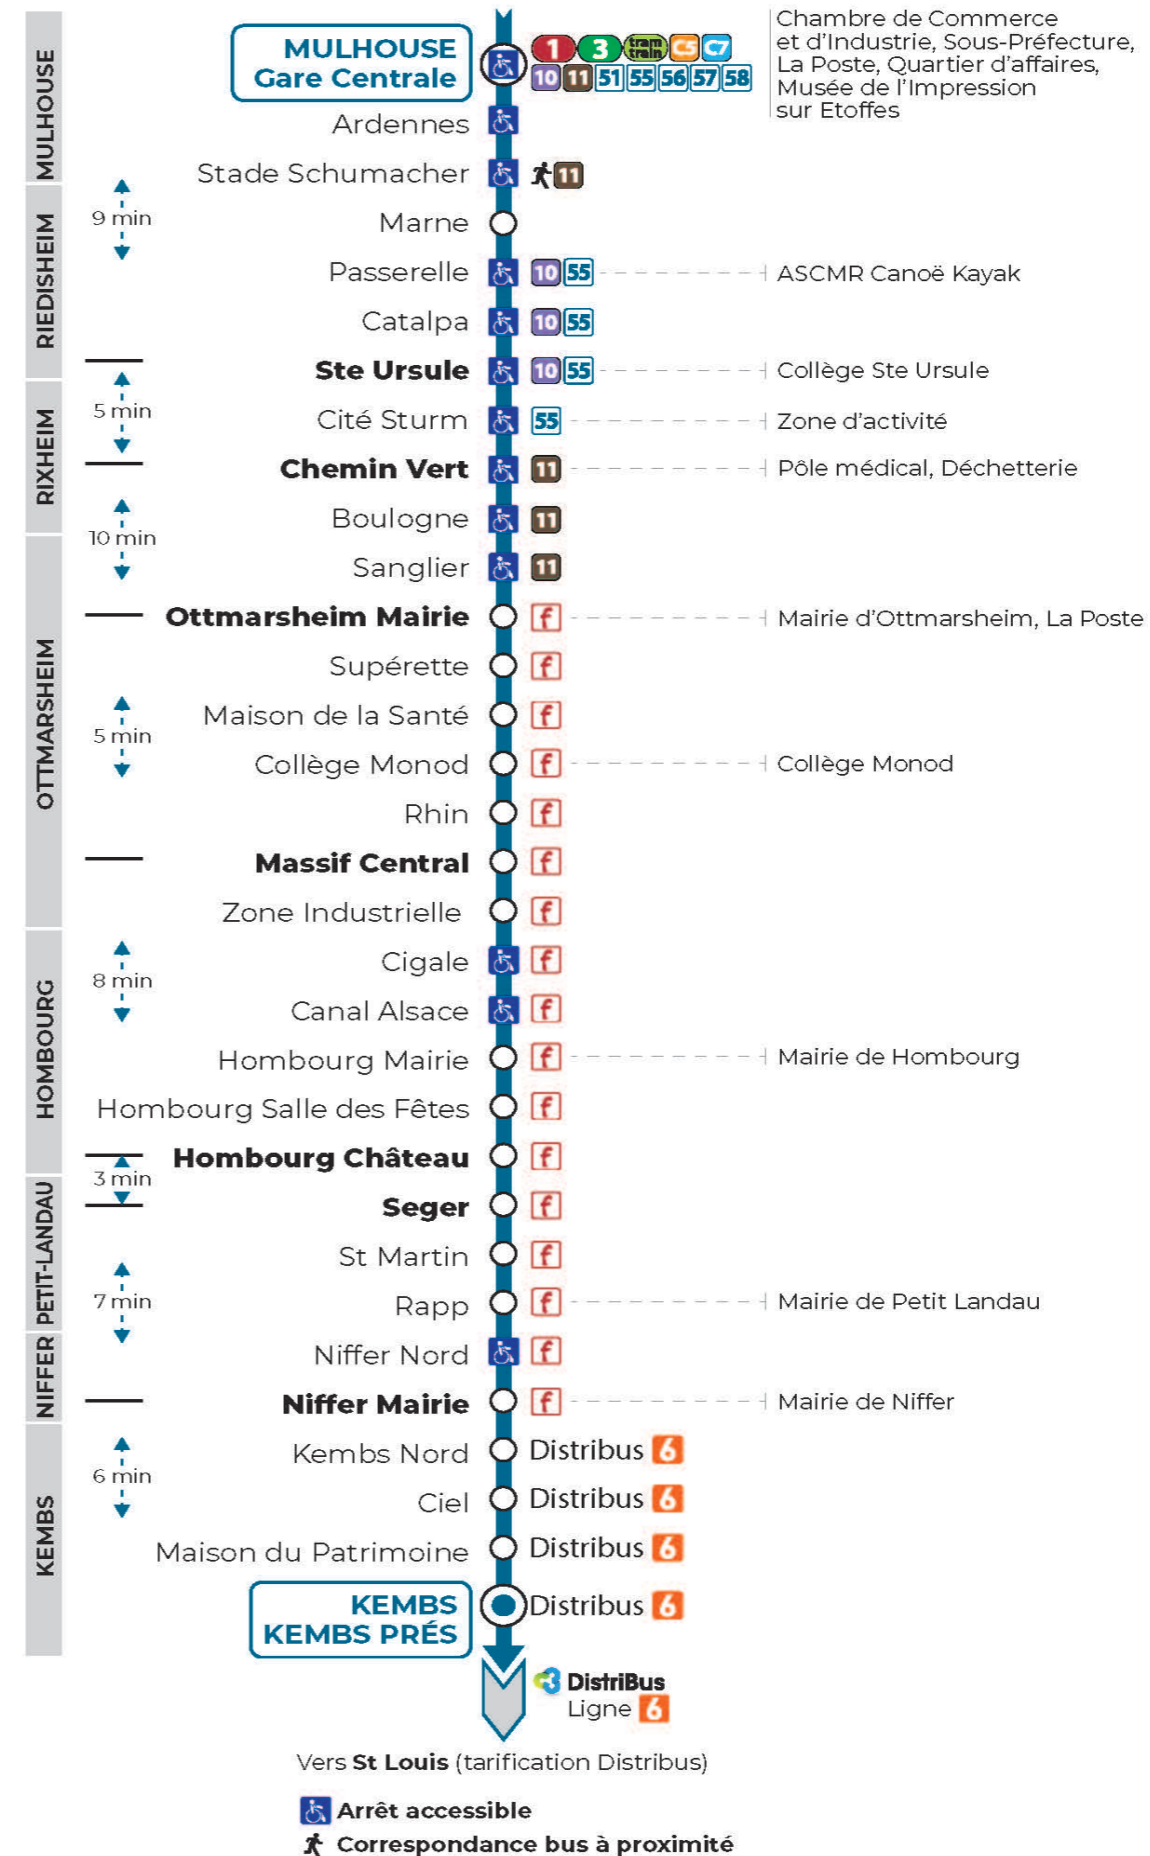

59

arrêt **PASSERELLE**
direction **NIFFER MAIRIE / KEMBS PRES**

Valables du 4 septembre 2023 au 1er septembre 2024 inclus

Gültig vom 4. September 2023 bis zum 1. September 2024
Valid from September 4, 2023 to September 1, 2024

Lundi à vendredi en période scolaire

Montag bis Freitag während der Schulzeit
Monday to Friday in school period

6h	7h	8h	9h	10h	11h	12h	13h	14h	15h	16h	17h	18h
09		01 26		34	34	34				34	34	34 ^s

s : Terminus NIFFER MAIRIE

s : Terminus NIFFER MAIRIE

Vacances scolaires

Schulferien / school holidays

du 22 Avr 2024 au 04 Mai 2024
du 10 Mai 2024 au 11 Mai 2024

Samedi

Samstag
Saturday

11h	12h	13h	14h	15h	16h	17h
34	34					34

Le plus proche
TABAC PRESSE DROUOT
16 rue de Provence
Mulhouse

Votre bus en direct
Flashez ce QR-Code pour connaître le prochain passage en temps réel

Vers **St Louis** (tarification Distribus)

Arrêt accessible
 Correspondance bus à proximité