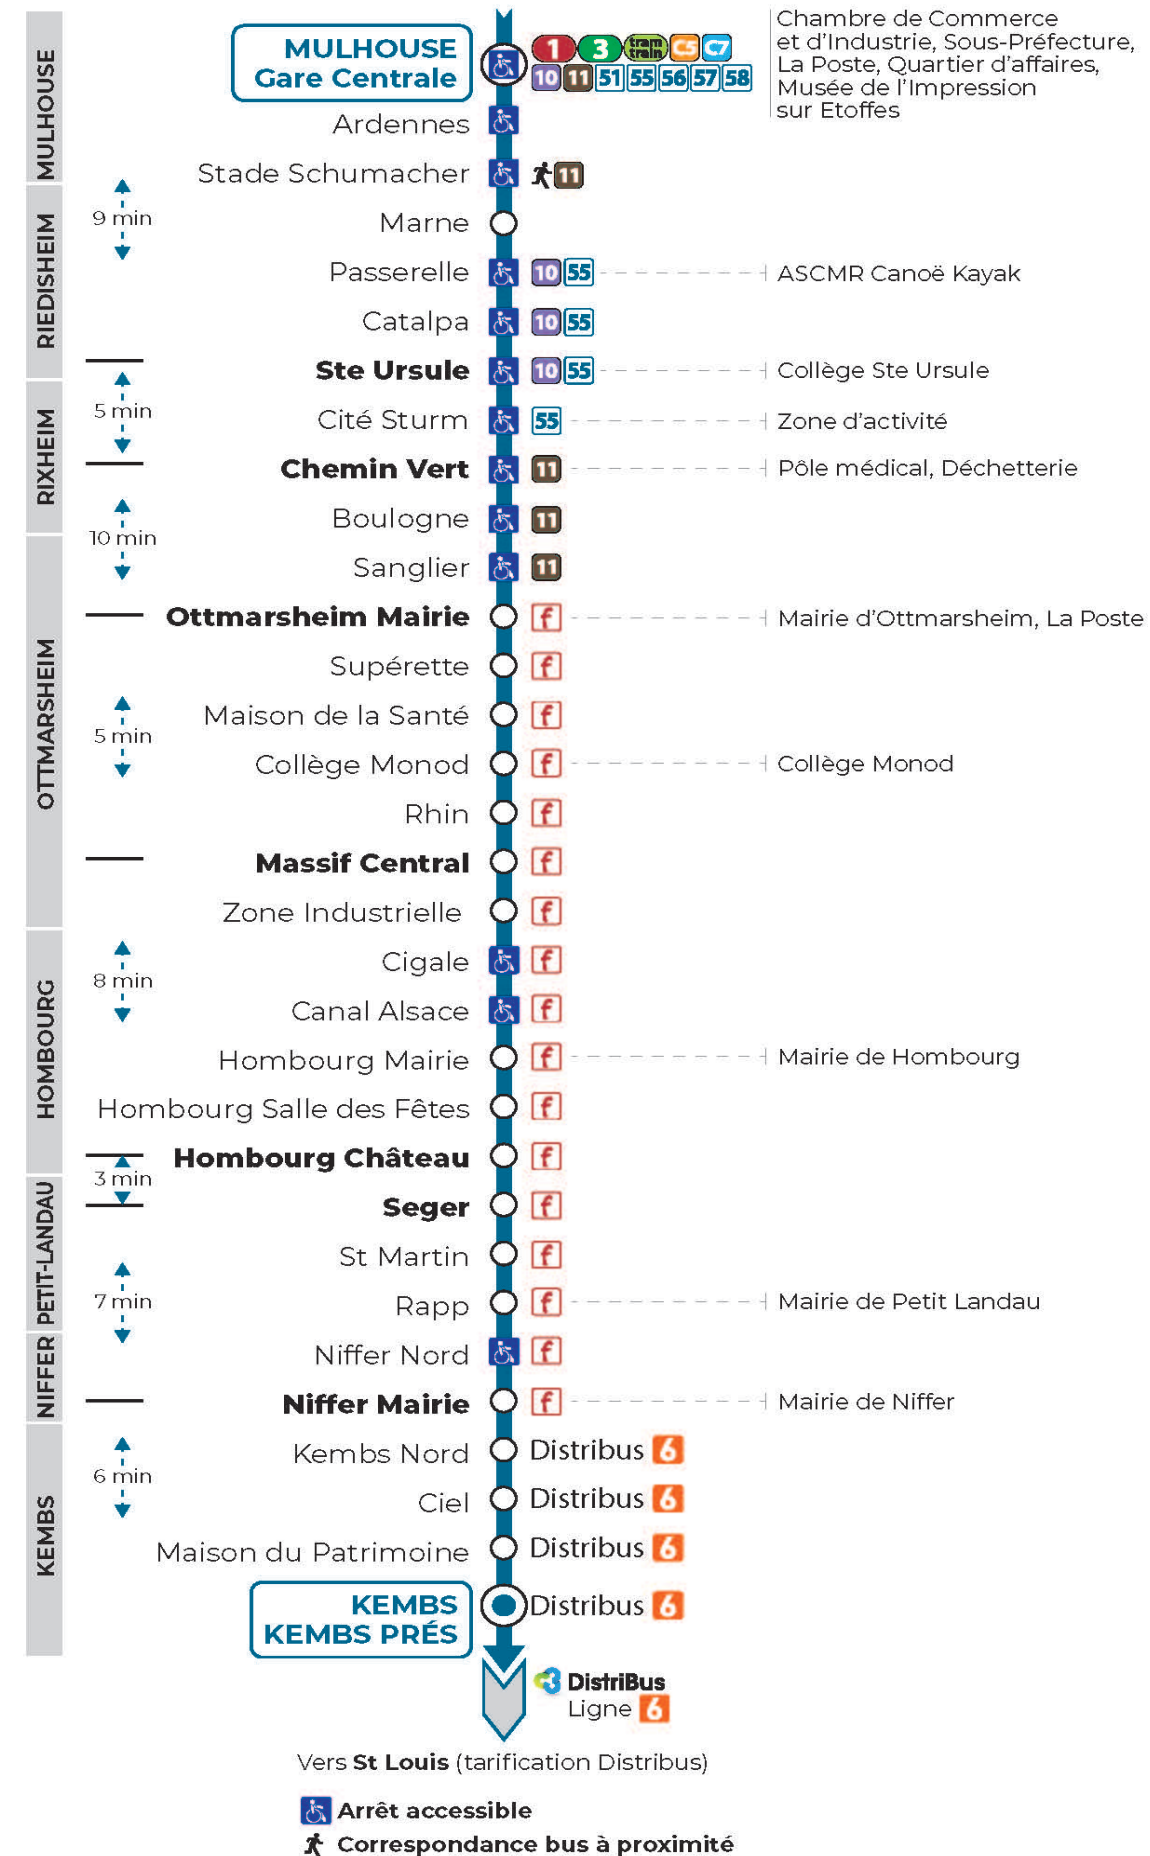

59

arrêt **STADE SCHUMACHER**  
direction **NIFFER MAIRIE / KEMBS PRES**

**Valables du 4 septembre 2023 au 1er septembre 2024 inclus**

Gültig vom 4. September 2023 bis zum 1. September 2024  
Valid from September 4, 2023 to September 1, 2024

**Lundi à vendredi en période scolaire**

Montag bis Freitag während der Schulzeit  
Monday to Friday in school period

6h	7h	8h	9h	10h	11h	12h	13h	14h	15h	16h	17h	18h
05	54	19		30	30	30				30	30	30 <sup>s</sup>

s : Terminus NIFFER MAIRIE

**Vacances scolaires**

Schulferien / school holidays

du 22 Avr 2024 au 04 Mai 2024  
du 10 Mai 2024 au 11 Mai 2024

**Samedi**

Samstag  
Saturday

11h	12h	13h	14h	15h	16h	17h
30	30					30

**Le plus proche**  
**TABAC LE CADRE NOIR**  
2 rue de Mulhouse  
Riedisheim

**Votre bus en direct**

Flashez ce QR-Code pour connaître le prochain passage en temps réel

SAE:871

(DCM - Septembre 2022)