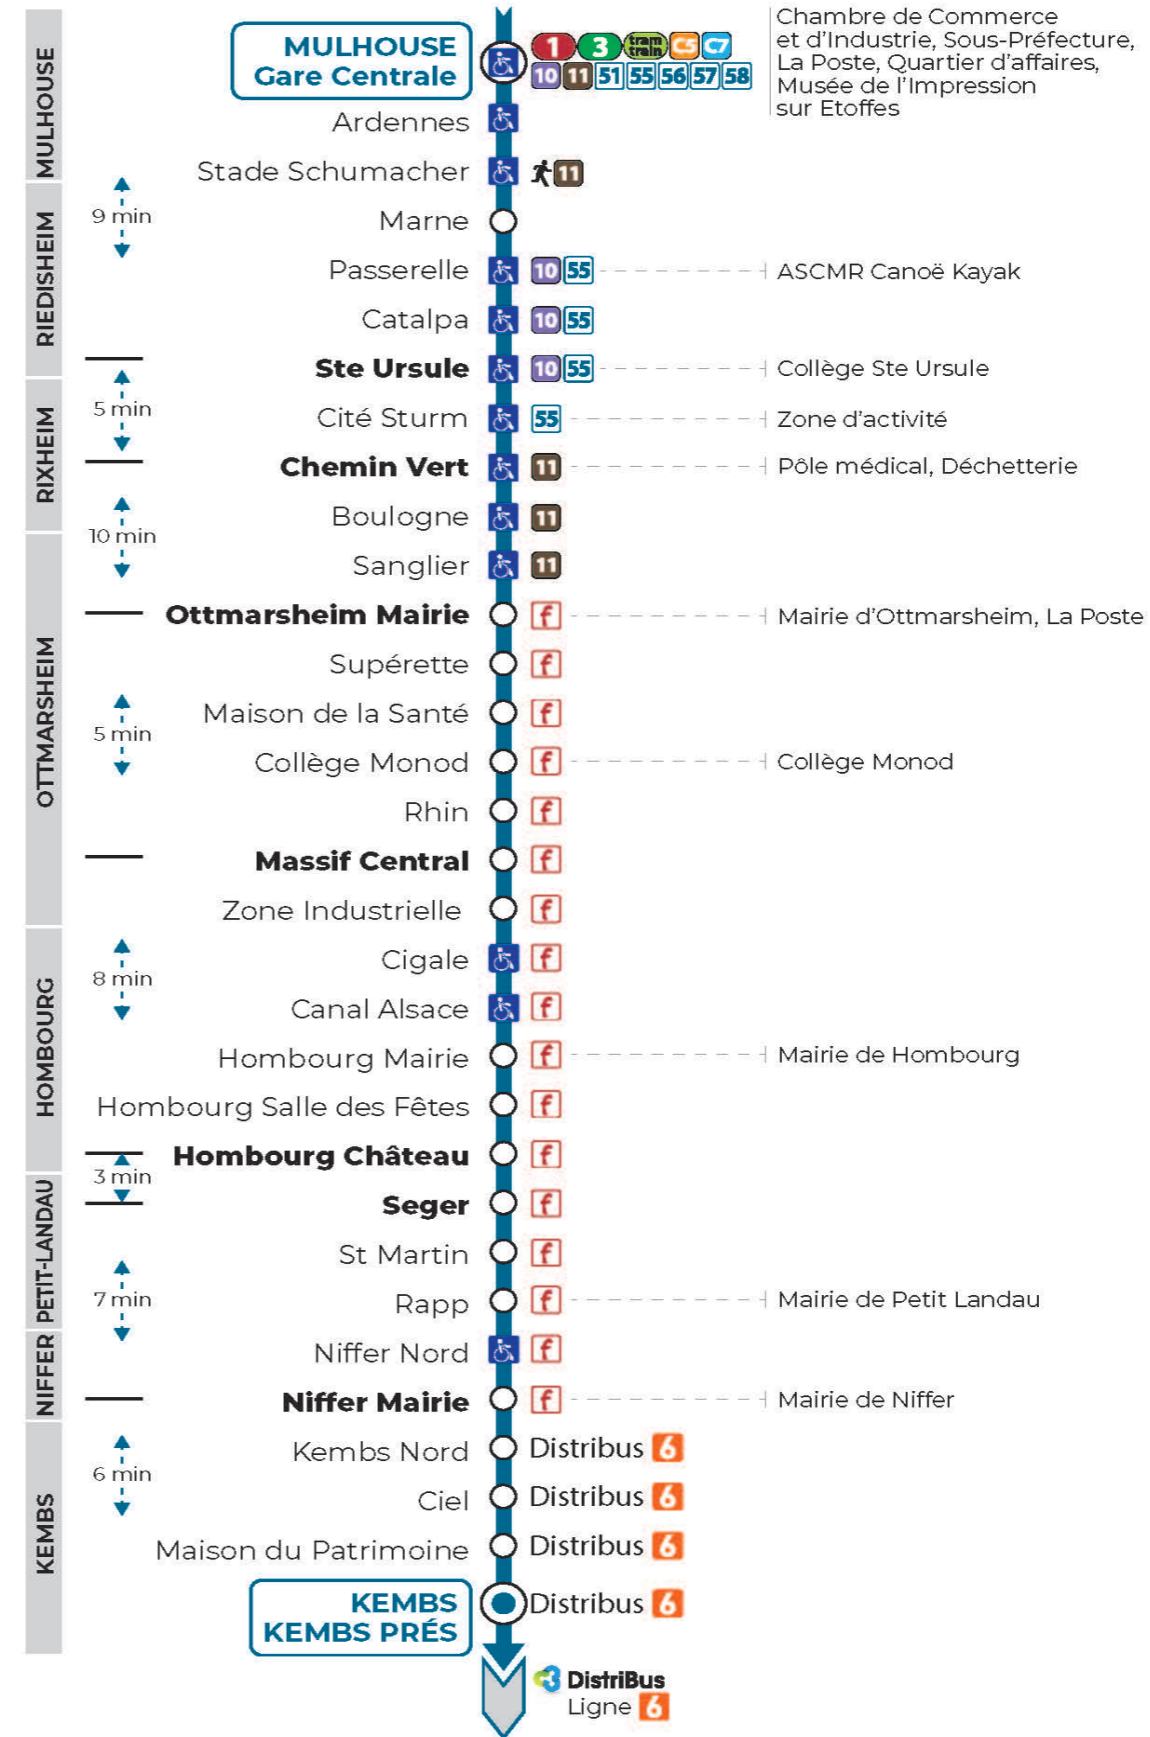

59

arrêt **GARE CENTRALE**
direction **NIFFER MAIRIE / KEMBS PRES**

Valables du 4 septembre 2023 au 1er septembre 2024 inclus

Gültig vom 4. September 2023 bis zum 1. September 2024
Valid from September 4, 2023 to September 1, 2024

Lundi à vendredi en période scolaire

Montag bis Freitag während der Schulzeit
Monday to Friday in school period

6h	7h	8h	9h	10h	11h	12h	13h	14h	15h	16h	17h	18h
02	50	15		27	27	27				27	27	27 ^s

s : Terminus NIFFER MAIRIE

s : Terminus NIFFER MAIRIE

Vacances scolaires

Schulferien / school holidays

du 10 Mai 2024 au 11 Mai 2024

Samedi

Samstag
Saturday

11h	12h	13h	14h	15h	16h	17h
27	27					27

Le plus proche
Agence Soléa Porte Jeune

Votre bus en direct

Flashez ce QR-Code pour connaître le prochain passage en temps réel

SAE:2076

(DCM - Septembre 2022)