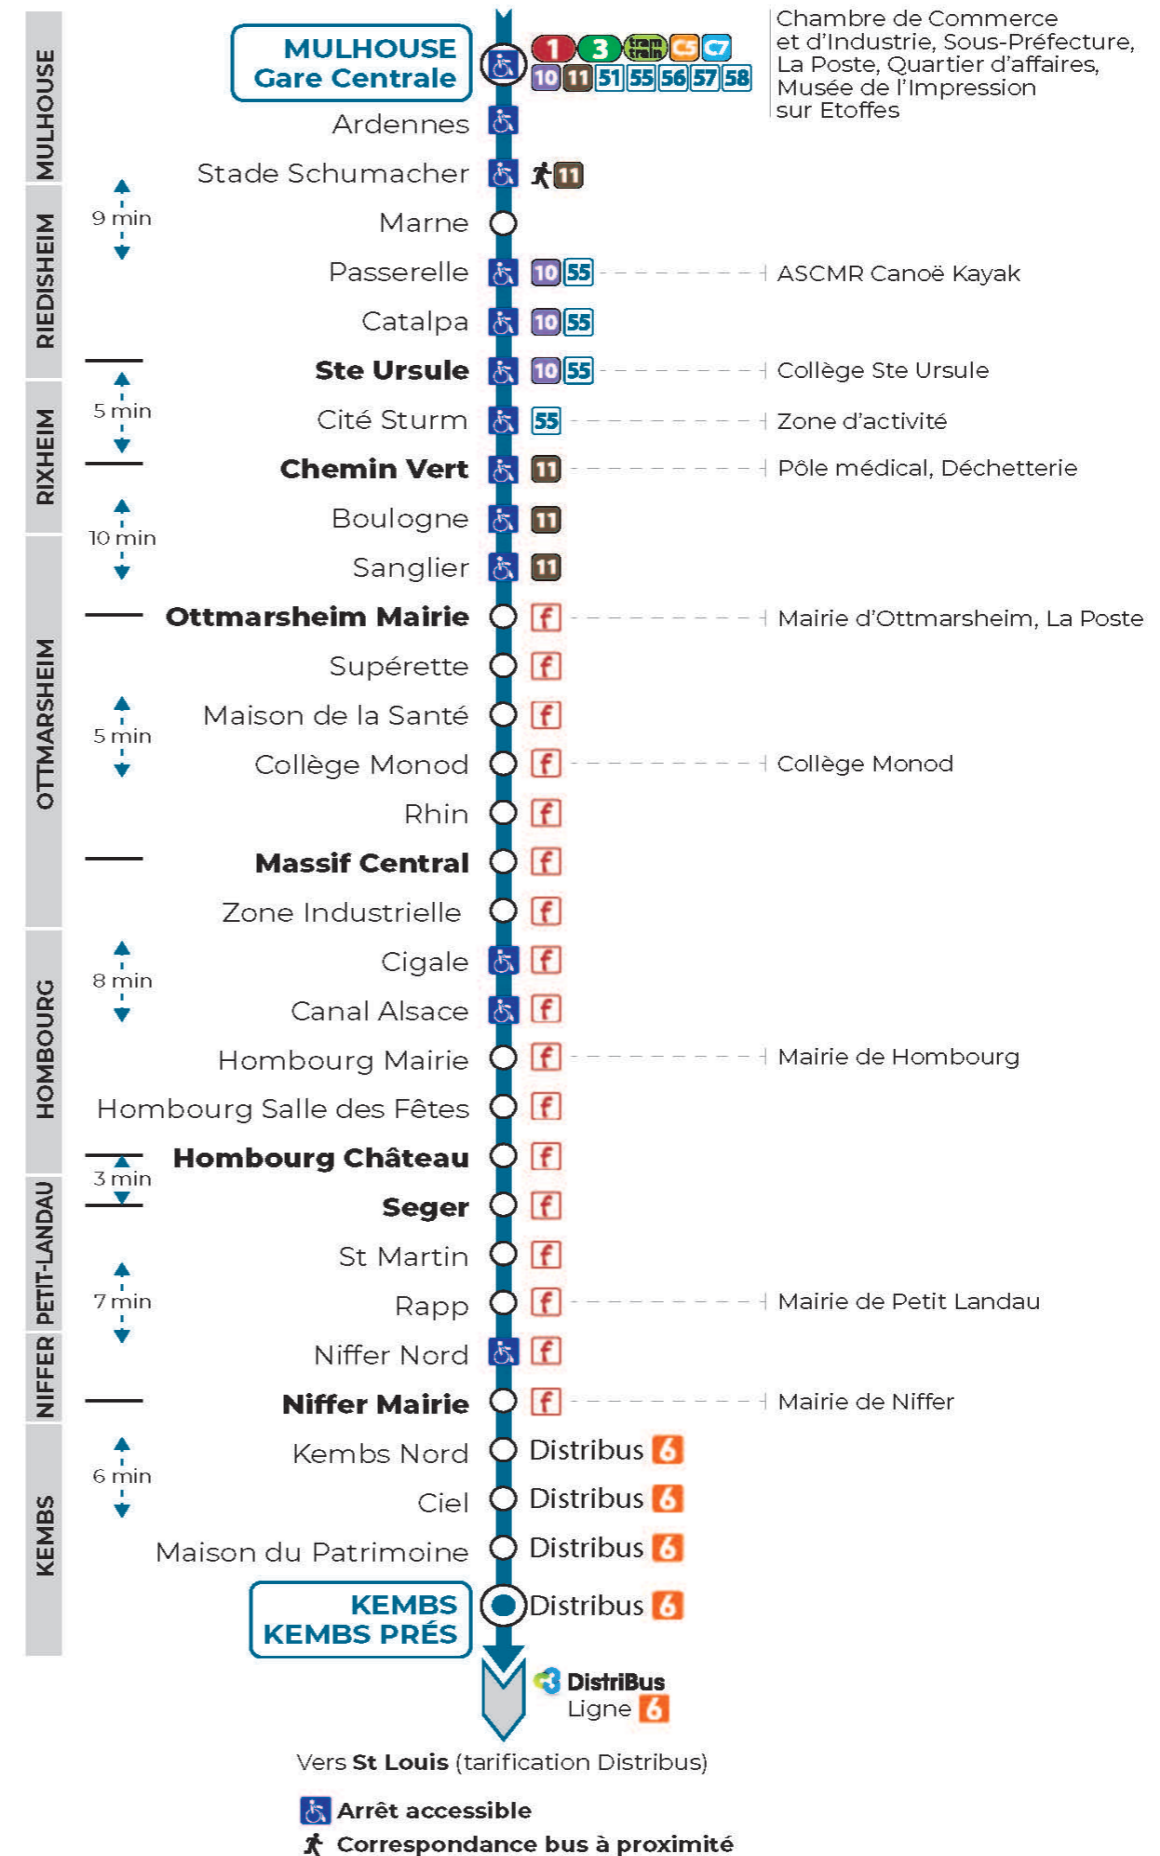

59

arrêt **GARE CENTRALE**
direction **NIFFER MAIRIE / KEMBS PRES**

Valables du 4 septembre 2023 au 1er septembre 2024 inclus

Gültig vom 4. September 2023 bis zum 1. September 2024
Valid from September 4, 2023 to September 1, 2024

Lundi à vendredi en période scolaire

Montag bis Freitag während der Schulzeit
Monday to Friday in school period

6h	7h	8h	9h	10h	11h	12h	13h	14h	15h	16h	17h	18h
02	50	15		27	27	27				27	27	27^s

s : Terminus NIFFER MAIRIE

Lundi à vendredi en vacances scolaires

Montag bis Freitag während der Schulferien
Monday to Friday during school holidays

6h	7h	8h	9h	10h	11h	12h	13h	14h	15h	16h	17h	18h
02	50	15		27	27	27				27	27	27^s

s : Terminus NIFFER MAIRIE

Vacances scolaires

Schulferien / school holidays

du 27 Déc 2023 au 06 Jan 2024
du 26 Fév 2024 au 09 Mar 2024
du 22 Avr 2024 au 04 Mai 2024
du 10 Mai 2024 au 11 Mai 2024

Samedi

Samstag
Saturday

11h	12h	13h	14h	15h	16h	17h
27	27					27

Le plus proche
Agence Soléa Porte Jeune

Votre bus en direct

Flashez ce QR-Code pour connaître le prochain passage en temps réel

SAE:2076

(DCM - Septembre 2022)