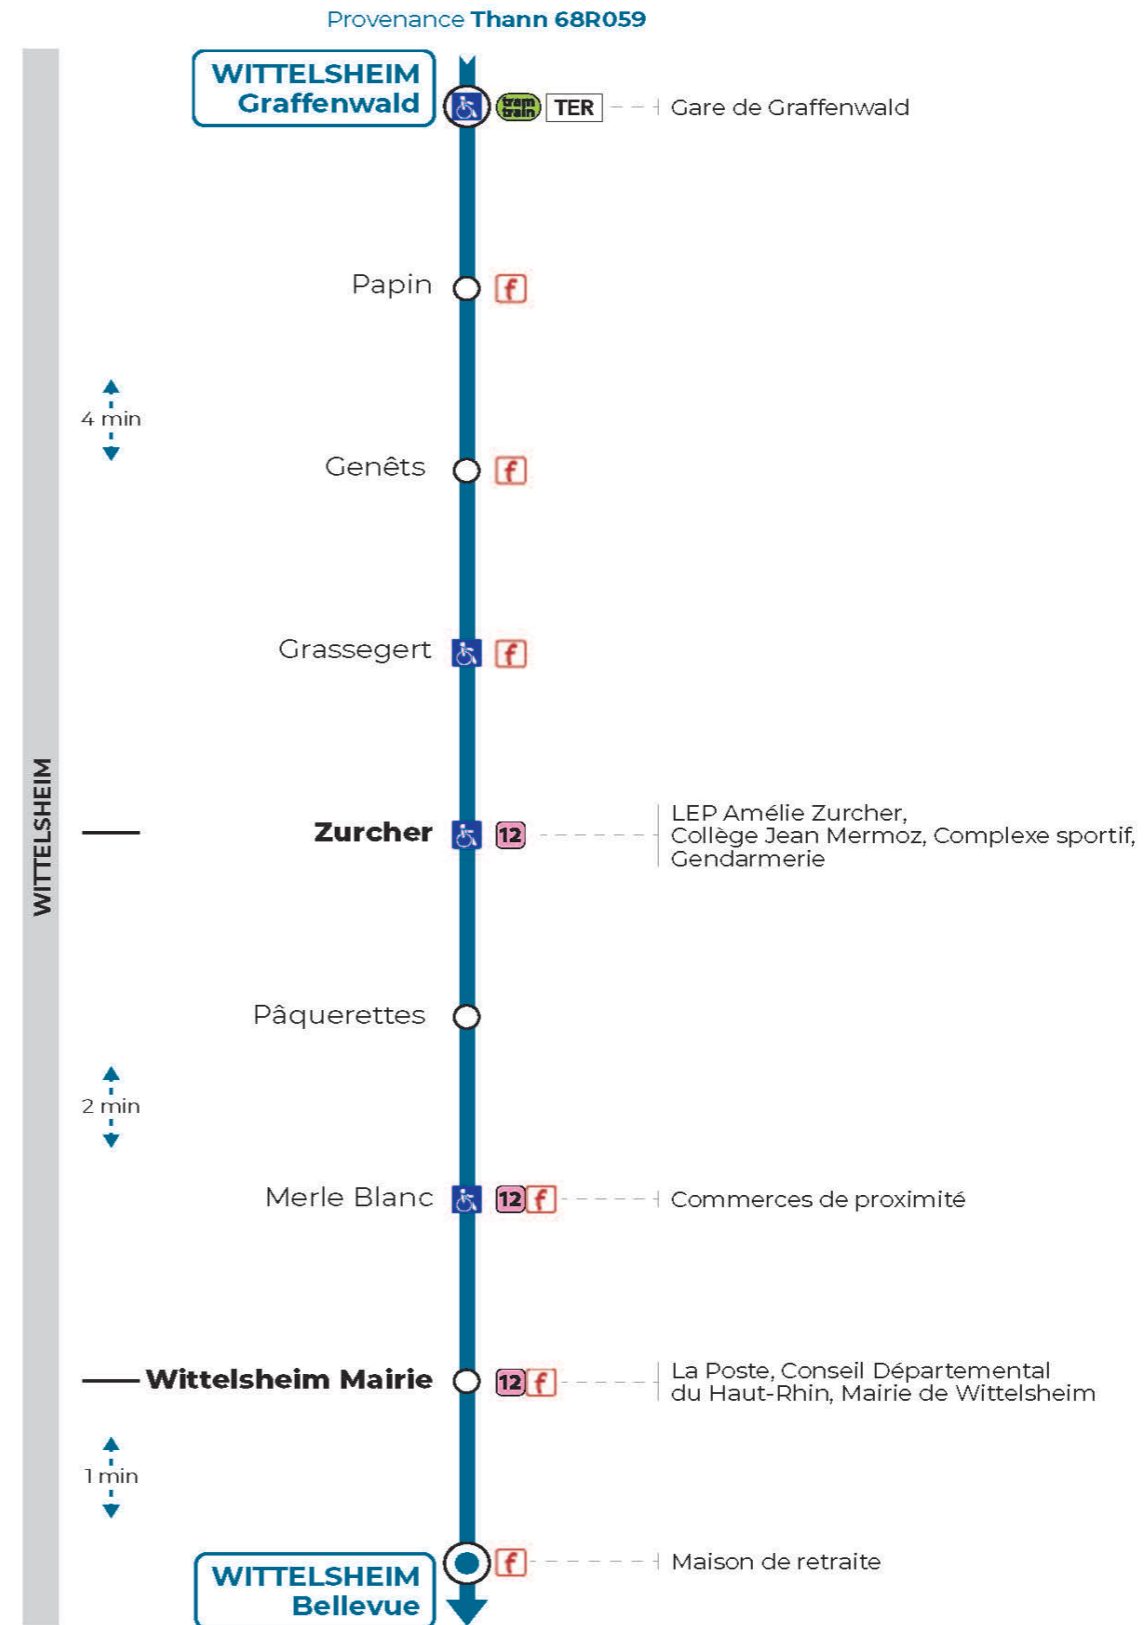

Valables du 4 septembre 2023 au 1er septembre 2024 inclus

Gültig vom 4. September 2023 bis zum 1. September 2024
Valid from September 4, 2023 to September 1, 2024

Lundi à vendredi

Montag bis Freitag
Monday to Friday

7h	8h	9h	10h	11h	12h	13h	14h	15h	16h	17h	18h	19h
26	03 07 27 58			28	26	27		56	28 56	48 56	32	27 58

Samedi

Samstag
Saturday

7h	8h	9h	10h	11h	12h	13h	14h	15h	16h	17h	18h	19h
26	03 07 27 58			28	26	27		56	28 56	48 56	32	27 58

Le plus proche
TABAC DU CENTRE
12 rue de Mulhouse
Wittelsheim

Votre bus en direct

Flashez ce QR-Code pour connaître le prochain passage en temps réel