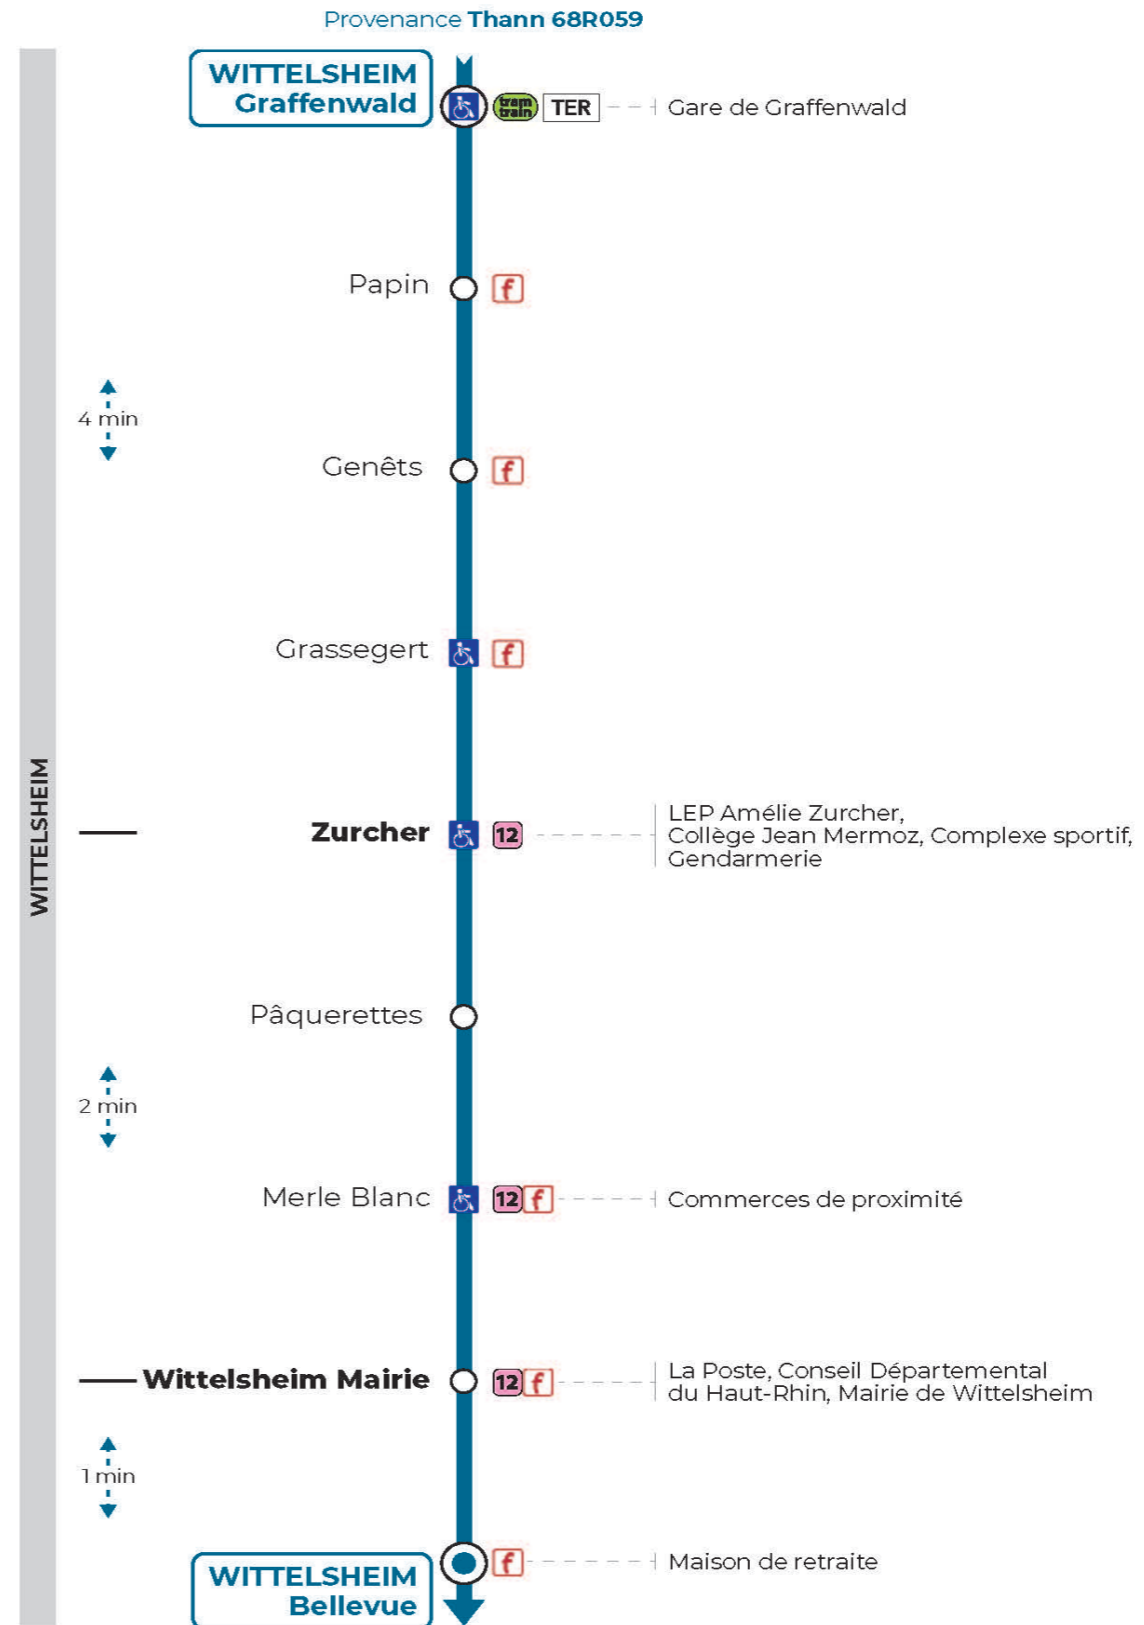

Valables du 4 septembre 2023 au 1er septembre 2024 inclus

Gültig vom 4. September 2023 bis zum 1. September 2024
Valid from September 4, 2023 to September 1, 2024

Lundi à vendredi

Montag bis Freitag
Monday to Friday

7h	8h	9h	10h	11h	12h	13h	14h	15h	16h	17h	18h	19h
24	01			26	24	25		54	26	46	30	25
	05								54	54		56
	25											
	56											

Samedi

Samstag
Saturday

7h	8h	9h	10h	11h	12h	13h	14h	15h	16h	17h	18h	19h
24	01			26	24	25		54	26	46	30	25
	05								54	54		56
	25											
	56											

Le plus proche
TABAC & CO
123 rue de Reiningue
Wittelsheim

Point de vente Soléa

Votre bus en direct

Flashez ce QR-Code pour connaître le prochain passage en temps réel