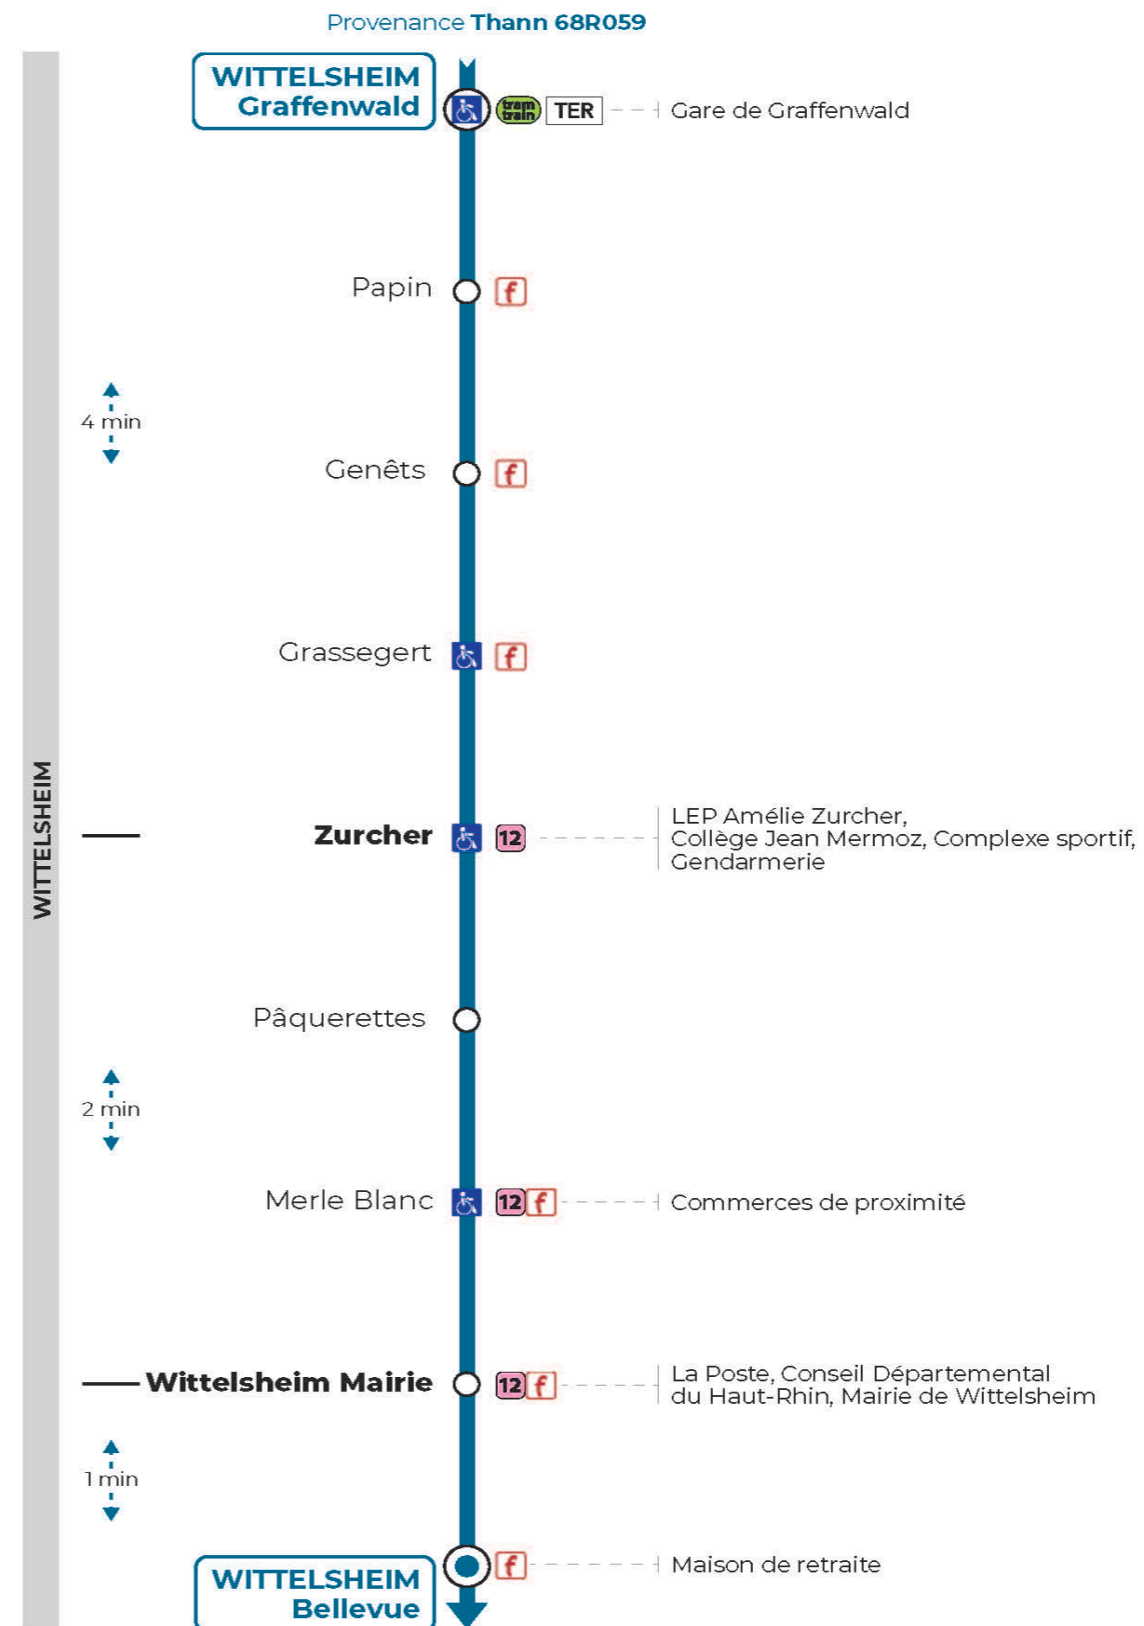

Valables du 4 septembre 2023 au 1er septembre 2024 inclus

Gültig vom 4. September 2023 bis zum 1. September 2024
Valid from September 4, 2023 to September 1, 2024

Lundi à vendredi

Montag bis Freitag
Monday to Friday

7h	8h	9h	10h	11h	12h	13h	14h	15h	16h	17h	18h	19h
22	04			24	22	24		52	24	44	29	24
59	23								52	52		54
	54											

Samedi

Samstag
Saturday

7h	8h	9h	10h	11h	12h	13h	14h	15h	16h	17h	18h	19h
22	04			24	22	24		52	24	44	29	24
59	23								52	52		54
	54											

Le plus proche
TABAC & CO
123 rue de Reiningue
Wittelsheim

Point de vente Soléa

Votre bus en direct

Flashez ce QR-Code pour connaître le prochain passage en temps réel