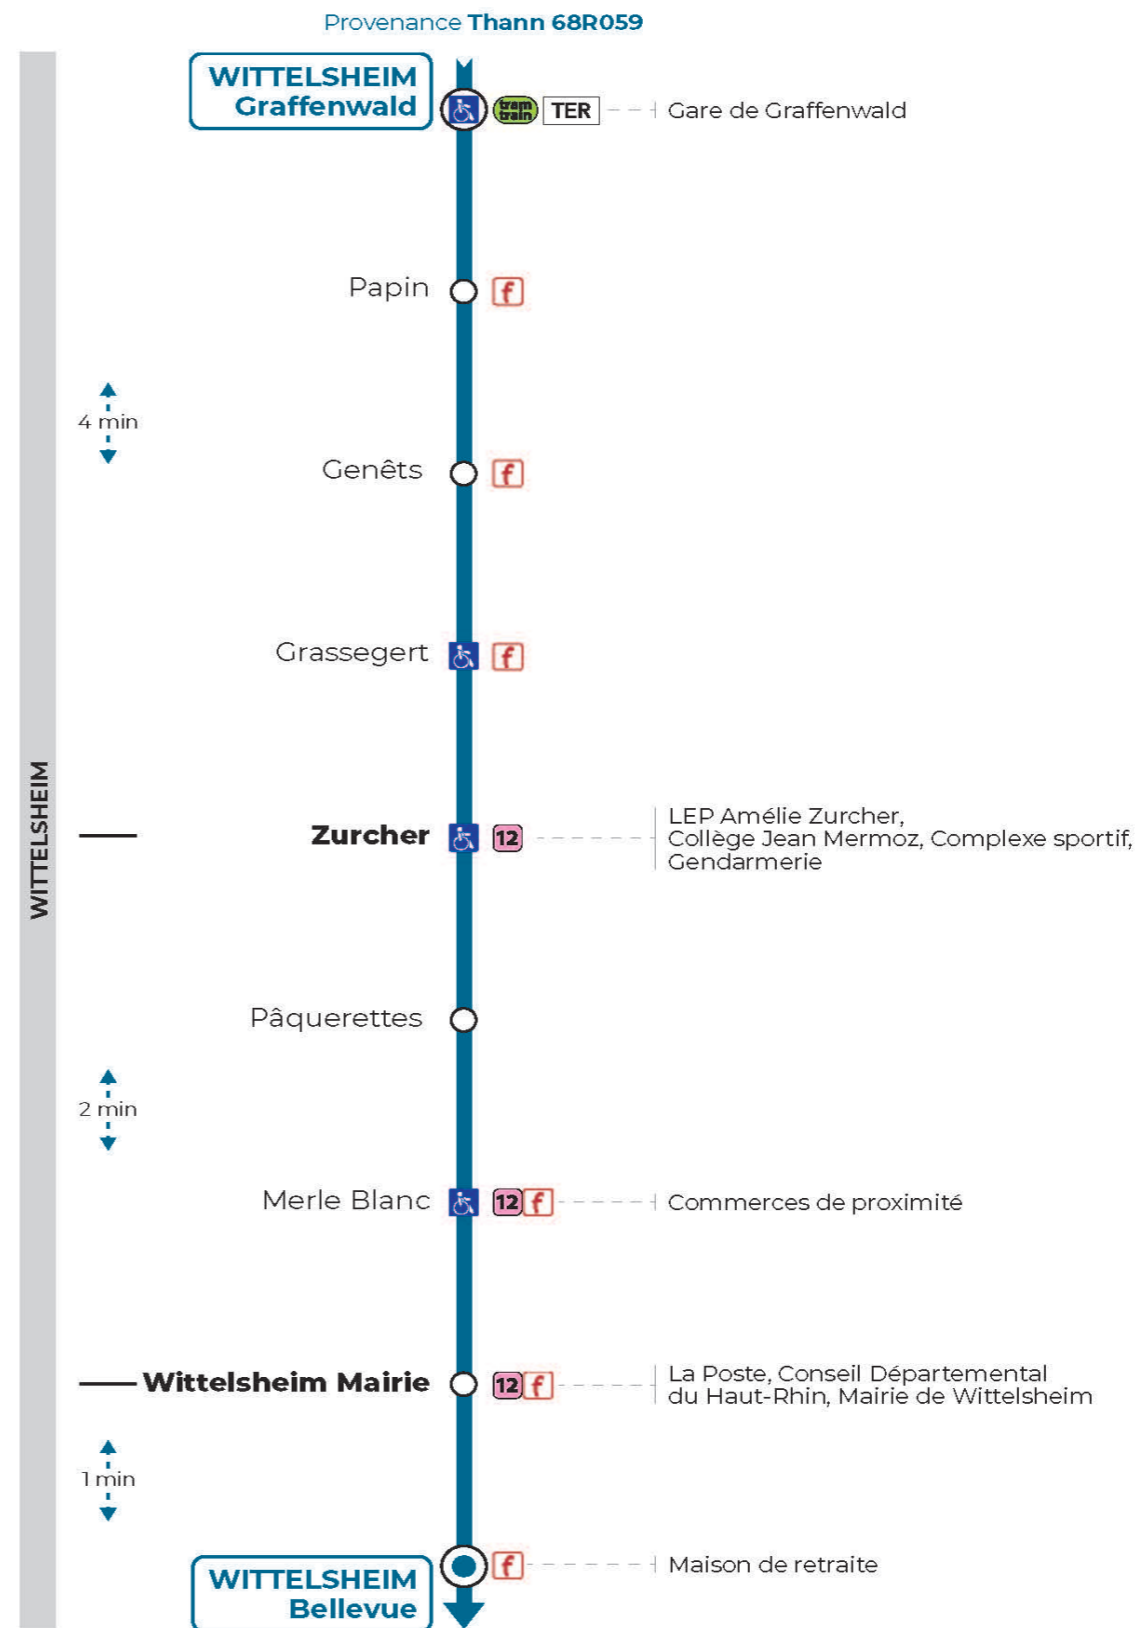

7h	8h	9h	10h	11h	12h	13h	14h	15h	16h	17h	18h	19h
21	03			23	21	23		51	23	43	28	23
58	22								51	51		53

Samedi

Samstag
Saturday

7h	8h	9h	10h	11h	12h	13h	14h	15h	16h	17h	18h	19h
21	03			23	21	23		51	23	43	28	23
58	22								51	51		53

Le plus proche
TABAC & CO
123 rue de Reiningue
Wittelsheim

Votre bus en direct

Flashez ce QR-Code pour connaître le prochain passage en temps réel

 Arrêt accessible