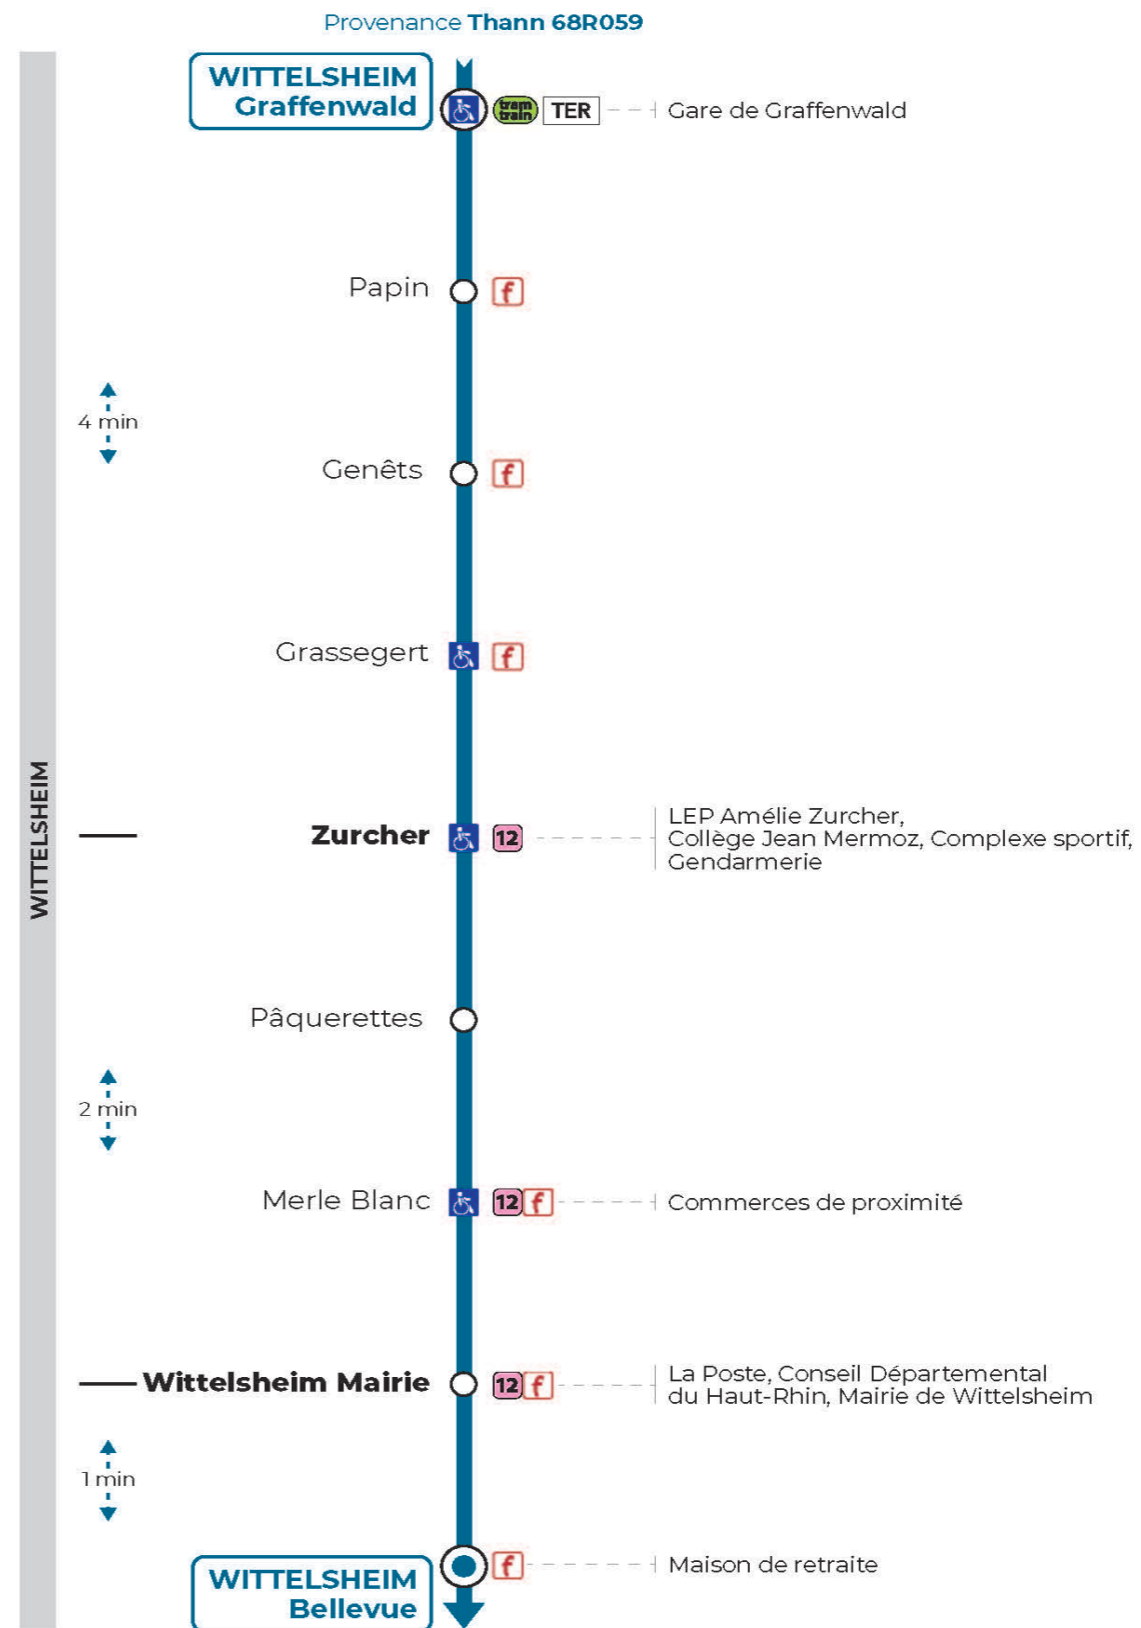

**Valables du 4 septembre 2023 au 1er septembre 2024 inclus**

Gültig vom 4. September 2023 bis zum 1. September 2024  
Valid from September 4, 2023 to September 1, 2024

**Lundi à vendredi**

Montag bis Freitag  
Monday to Friday

7h	8h	9h	10h	11h	12h	13h	14h	15h	16h	17h	18h	19h
18	20			20	20	19		50	20	40	24	19
55	50							50	50	50		50
59												

**Samedi**

Samstag  
Saturday

7h	8h	9h	10h	11h	12h	13h	14h	15h	16h	17h	18h	19h
18	20			20	20	19		50	20	40	24	19
55	50							50	50	50		50
59												

**Le plus proche**  
**TABAC & CO**  
123 rue de Reiningue  
Wittelsheim

**Point de vente Soléa**

**Votre bus en direct**

Flashez ce QR-Code pour connaître le prochain passage en temps réel