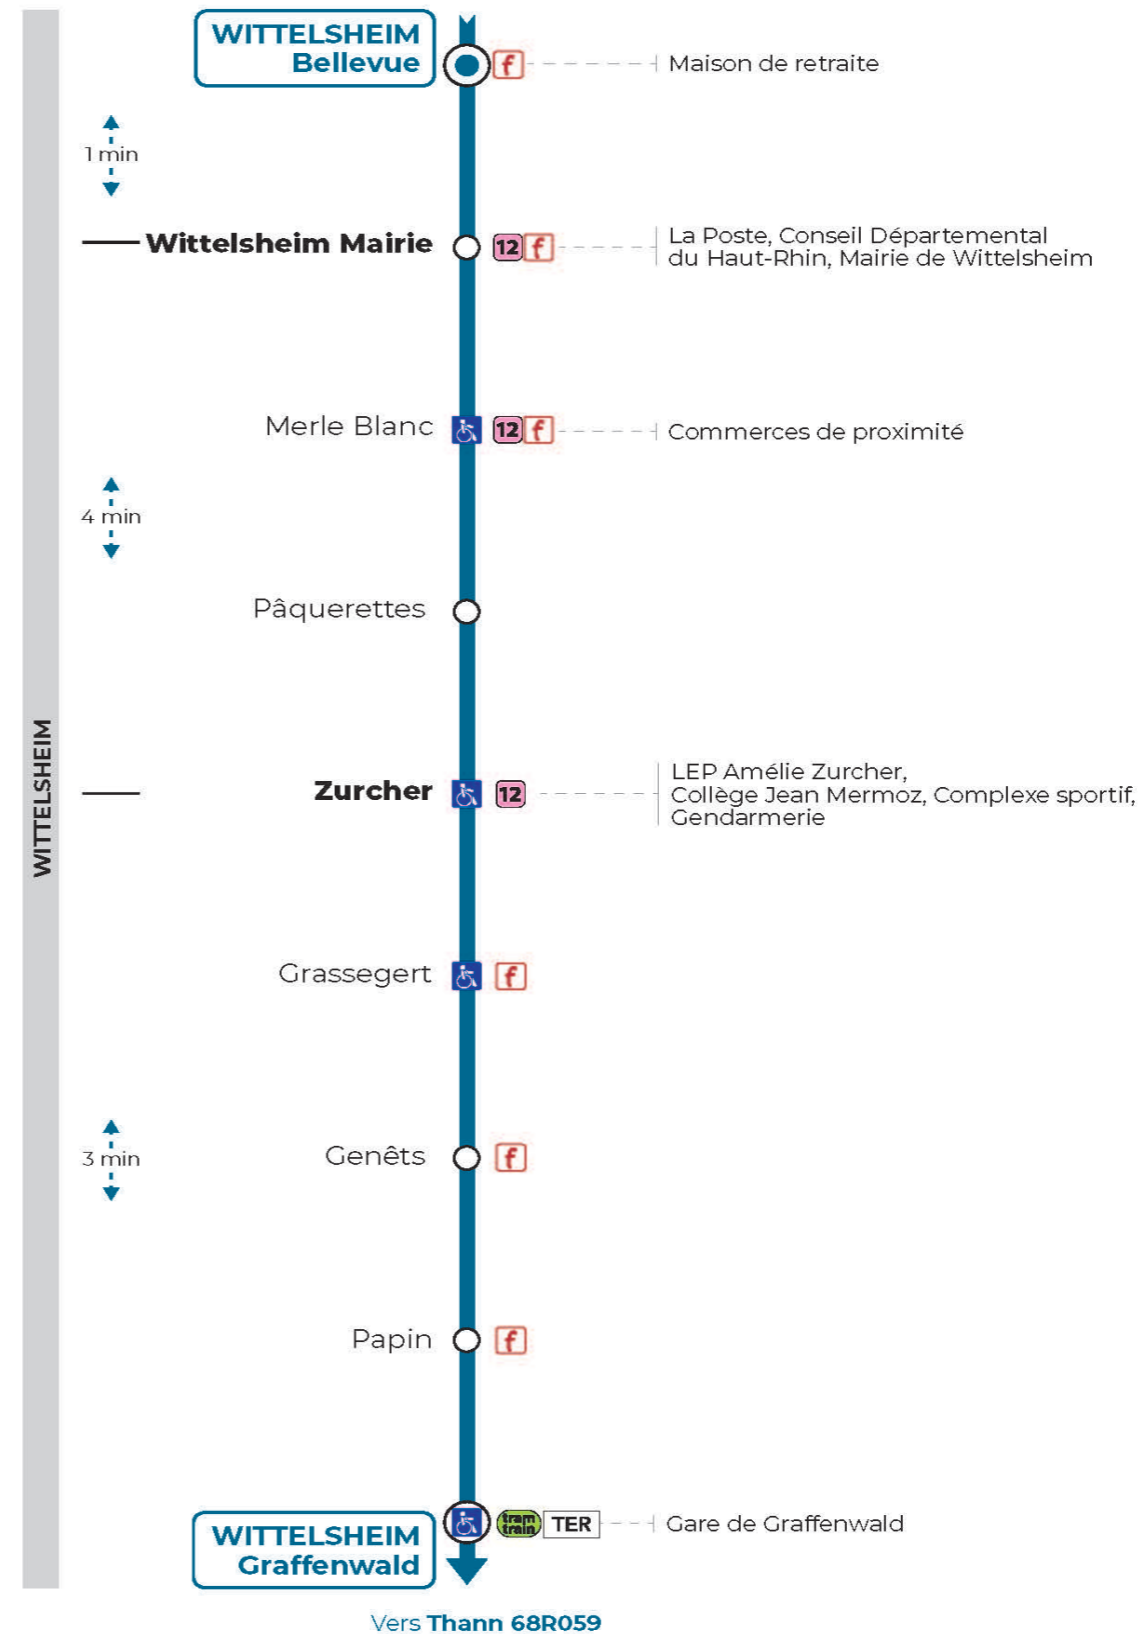

**Valables du 4 septembre 2023 au 1er septembre 2024 inclus**

Gültig vom 4. September 2023 bis zum 1. September 2024  
Valid from September 4, 2023 to September 1, 2024

**Lundi à vendredi**

Montag bis Freitag  
Monday to Friday

6h	7h	8h	9h	10h	11h	12h	13h	14h	15h	16h	17h	18h
43	03 18	03 28 36			55	05 43	03		33 53	06 33 53	33 58	06 43

**Samedi**

Samstag  
Saturday

6h	7h	8h	9h	10h	11h	12h	13h	14h	15h	16h	17h	18h
43	18	03 28 36			55	05 43	03		33 53	06 33 53	33 58	06 43

Arrêt accessible

**Le plus proche**  
**Point de vente Soléa**  
TABAC & CO  
123 rue de Reiningue  
Wittelsheim

**Votre bus en direct**  
Flashez ce QR-Code pour connaître le prochain passage en temps réel