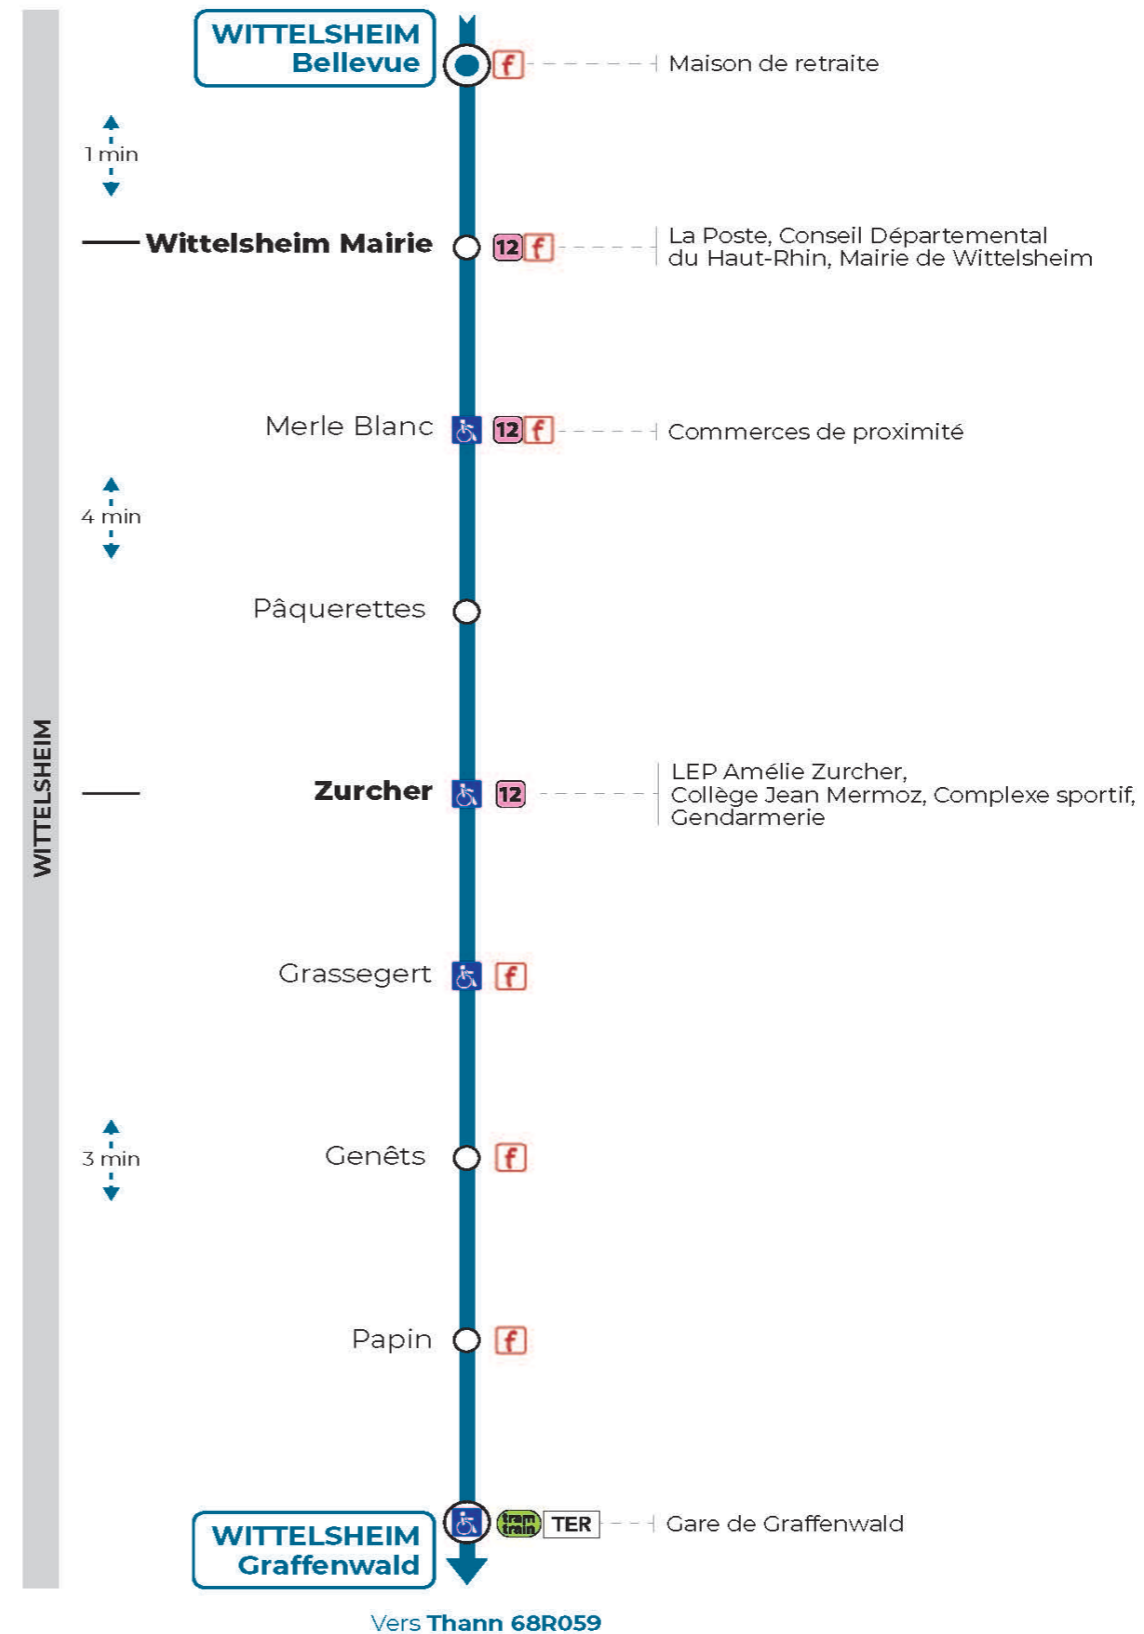

**Valables du 4 septembre 2023 au 1er septembre 2024 inclus**

Gültig vom 4. September 2023 bis zum 1. September 2024  
Valid from September 4, 2023 to September 1, 2024

**Lundi à vendredi**

Montag bis Freitag  
Monday to Friday

6h	7h	8h	9h	10h	11h	12h	13h	14h	15h	16h	17h	18h
43	03 18	03 28 36			55	05 43	03		33 53	06 33 53	33 58	06 43

**Samedi**

Samstag  
Saturday

6h	7h	8h	9h	10h	11h	12h	13h	14h	15h	16h	17h	18h
43	18	03 28 36			55	05 43	03		33 53	06 33 53	33 58	06 43

Arrêt accessible

**Le plus proche**  
**TABAC & CO**  
123 rue de Reiningue  
Wittelsheim

**Point de vente Soléa**

**Votre bus en direct**

Flashez ce QR-Code pour connaître le prochain passage en temps réel