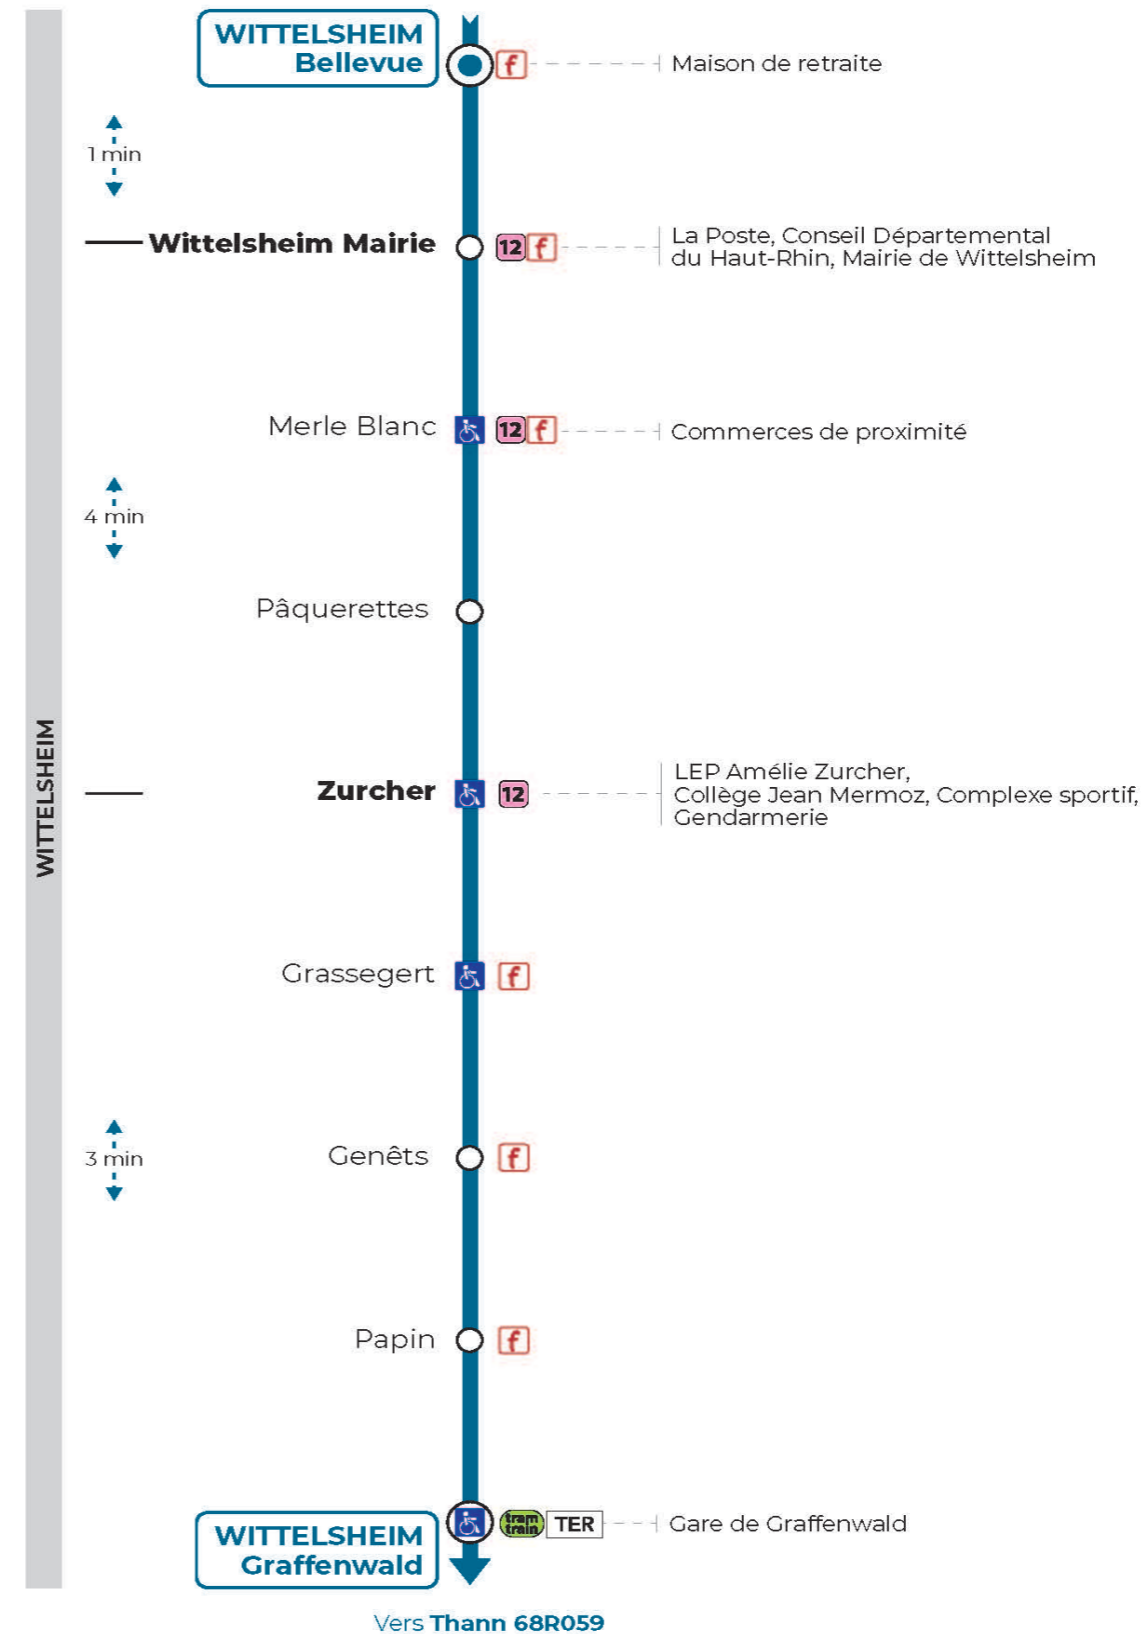

Valables du 4 septembre 2023 au 1er septembre 2024 inclus

Gültig vom 4. September 2023 bis zum 1. September 2024
Valid from September 4, 2023 to September 1, 2024

Lundi à vendredi

Montag bis Freitag
Monday to Friday

| 6h | 7h | 8h | 9h | 10h | 11h | 12h | 13h | 14h | 15h | 16h | 17h | 18h |
|----|----------|----------------|----|-----|-----|----------|-----|-----|----------|----------------|----------|----------|
| 42 | 01 17 | 01 27 34 | | | 53 | 03 42 | 01 | | 31 52 | 04 31 51 | 31 56 | 04 42 |

Samedi

Samstag
Saturday

| 6h | 7h | 8h | 9h | 10h | 11h | 12h | 13h | 14h | 15h | 16h | 17h | 18h |
|----|----|----------------|----|-----|-----|----------|-----|-----|----------|----------------|----------|----------|
| 42 | 17 | 01 27 34 | | | 53 | 03 42 | 01 | | 31 52 | 04 31 51 | 31 56 | 04 42 |

Le plus proche
TABAC DU CENTRE
12 rue de Mulhouse
Wittelsheim

Votre bus en direct

Flashez ce QR-Code pour connaître le prochain passage en temps réel

 Arrêt accessible