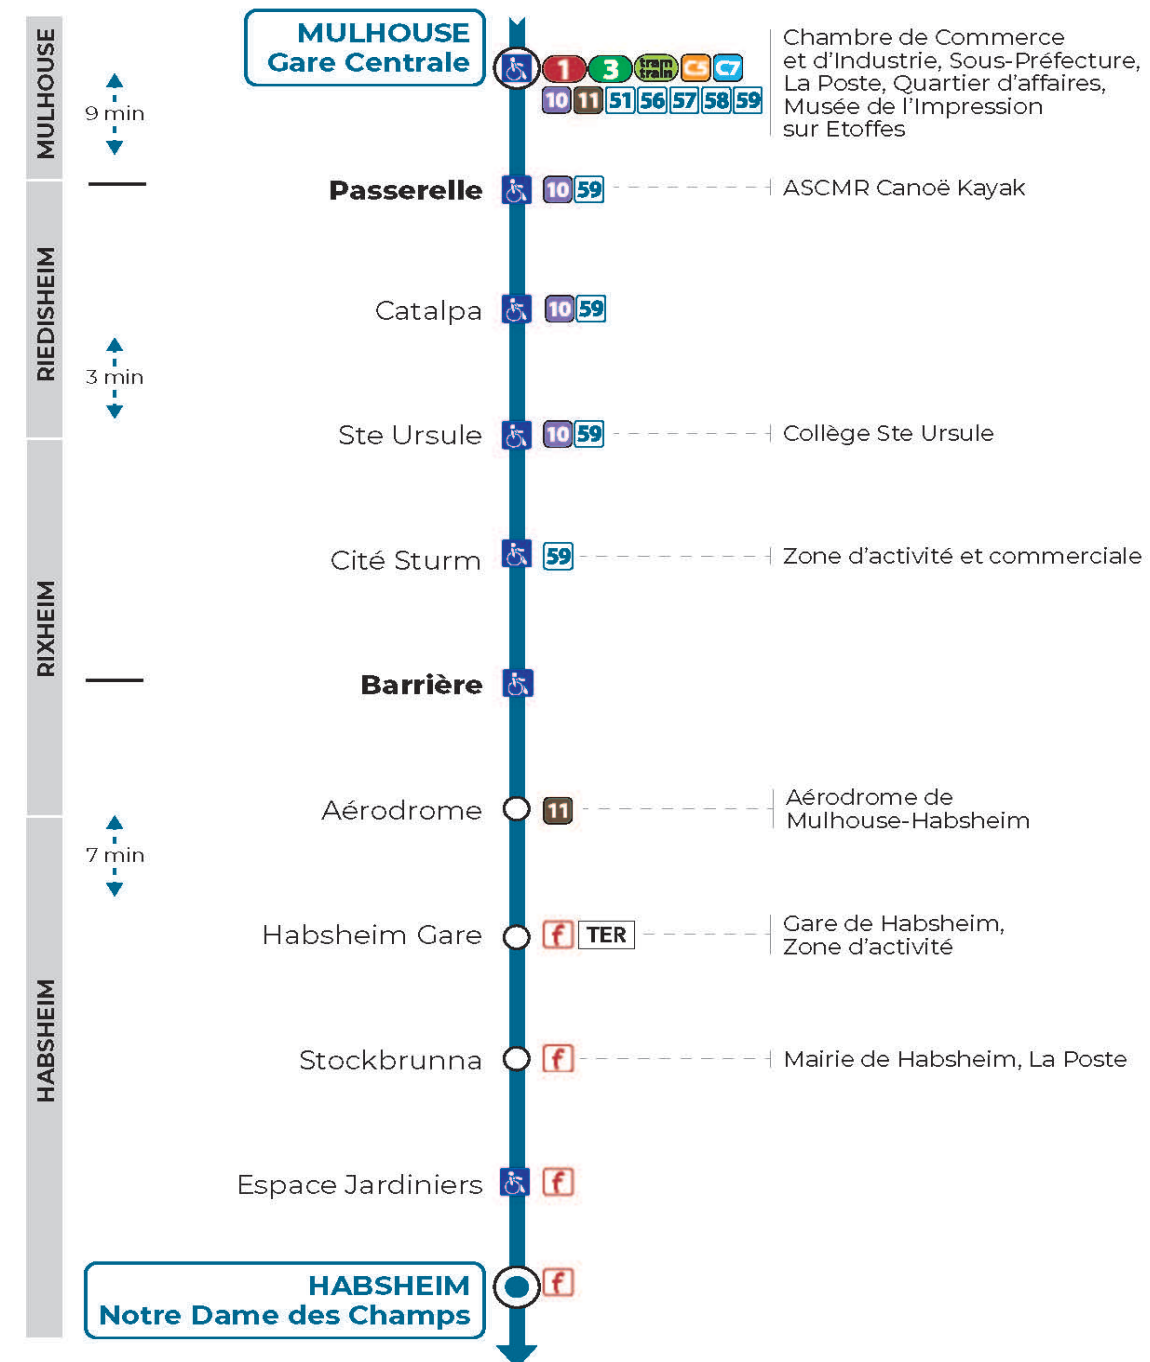

**55****arrêt ESPACE JARDINIERS**  
direction **NOTRE DAME DES CHAMPS****Valables du 4 septembre 2023 au 1er septembre 2024 inclus**Gültig vom 4. September 2023 bis zum 1. September 2024  
Valid from September 4, 2023 to September 1, 2024**Lundi à vendredi**Montag bis Freitag  
Monday to Friday

12h	13h	14h	15h	16h	17h	18h
43				25	37	32

**Samedi**Samstag  
Saturday

12h
37

**Le plus proche**  
**TABAC A RHUM ET CIGARES**  
66 avenue du General de Gaulle  
Rixheim

**Votre bus en direct**

Flashez ce QR-Code pour connaître le prochain passage en temps réel

Arrêt accessible  
 Correspondance bus à proximité