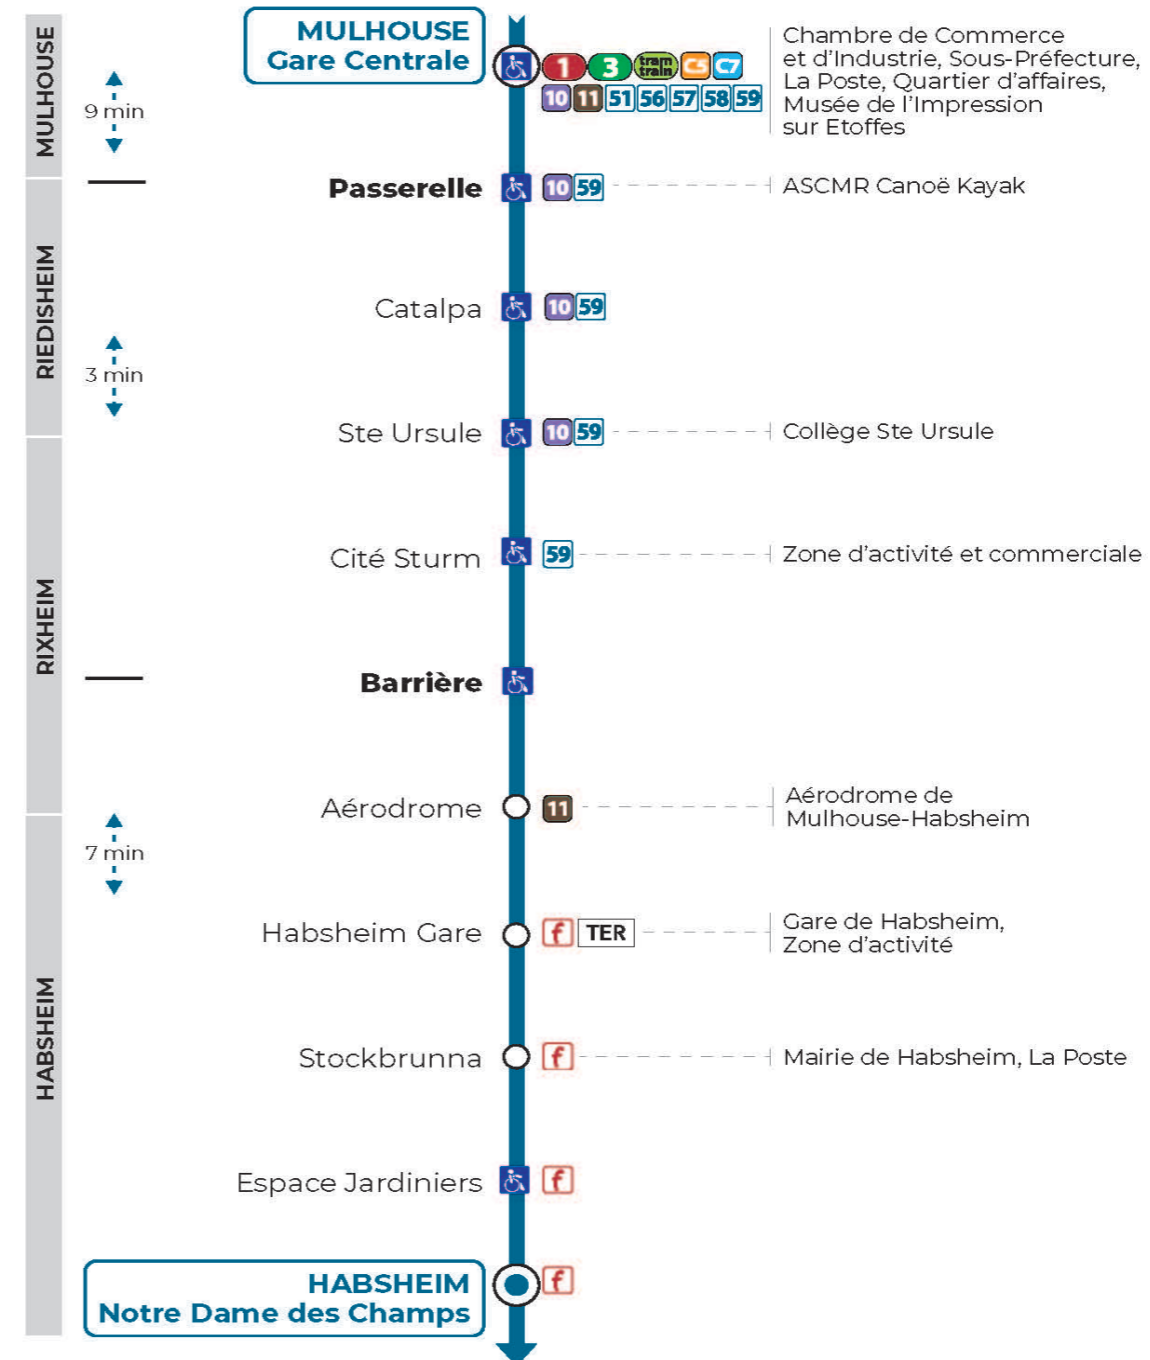

55**arrêt STOCKBRUNNA**
direction **NOTRE DAME DES CHAMPS****Valables du 4 septembre 2023 au 1er septembre 2024 inclus**Gültig vom 4. September 2023 bis zum 1. September 2024
Valid from September 4, 2023 to September 1, 2024**Lundi à vendredi**Montag bis Freitag
Monday to Friday

12h	13h	14h	15h	16h	17h	18h
43				25	37	32

SamediSamstag
Saturday

12h
37

Le plus proche
TABAC A RHUM ET CIGARES
66 avenue du General de Gaulle
Rixheim

Votre bus en direct

Flashez ce QR-Code pour connaître le prochain passage en temps réel

Arrêt accessible

Correspondance bus à proximité