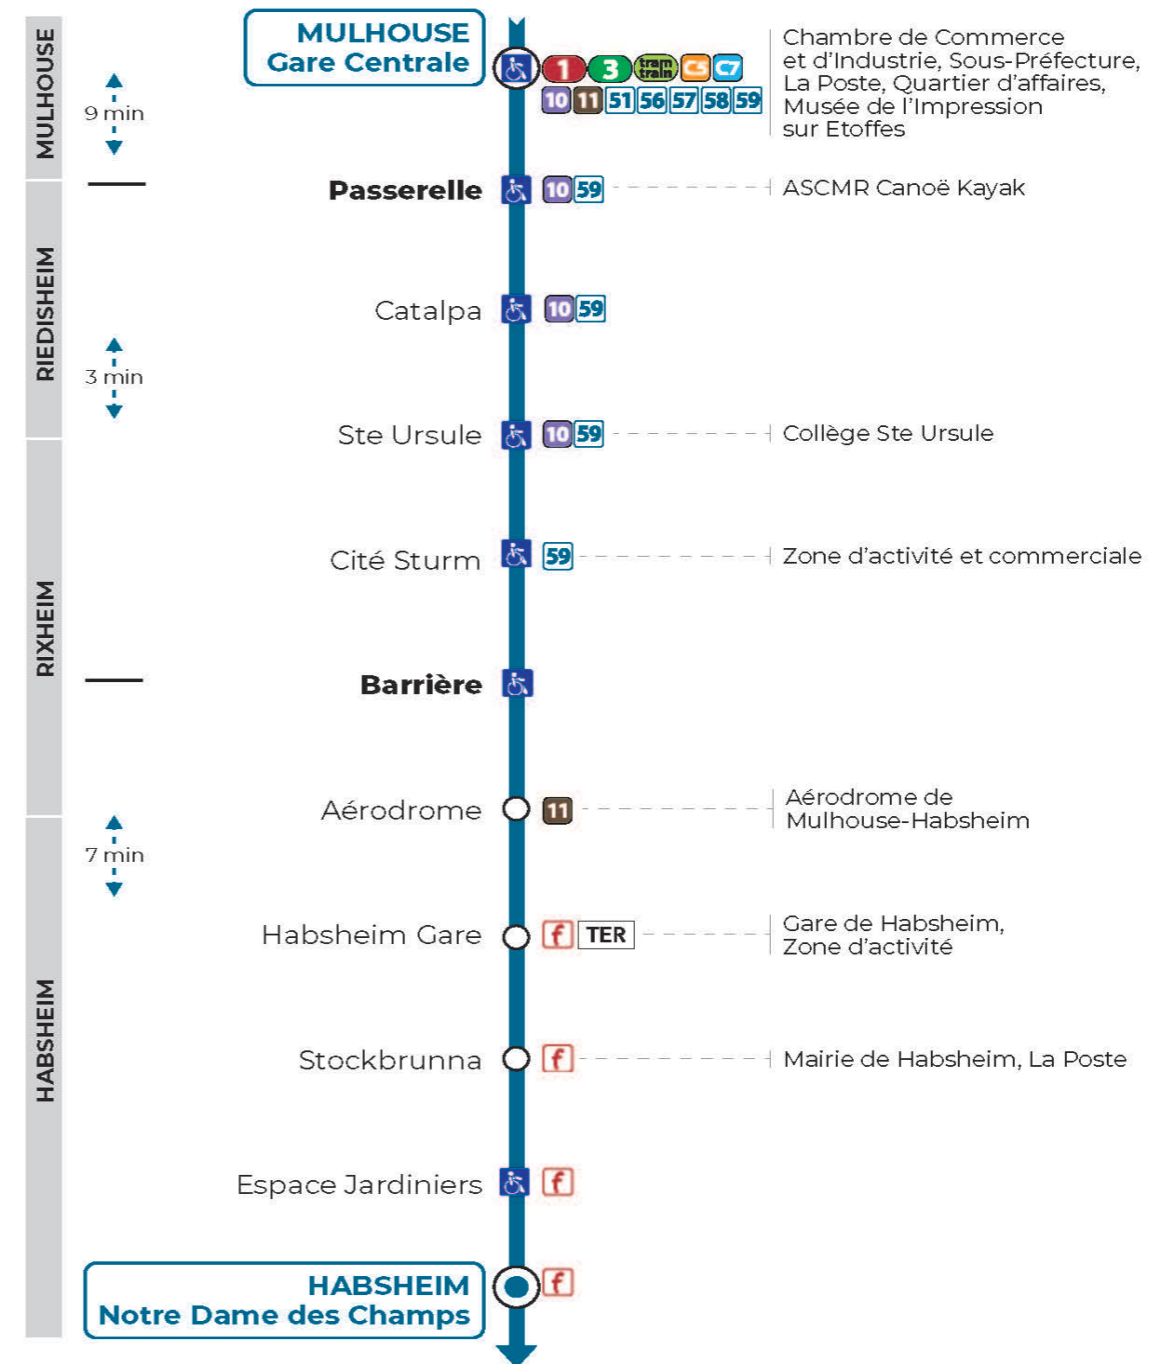

55**arrêt HABSHEIM GARE**
direction **NOTRE DAME DES CHAMPS****Valables du 4 septembre 2023 au 1er septembre 2024 inclus**Gültig vom 4. September 2023 bis zum 1. September 2024
Valid from September 4, 2023 to September 1, 2024**Lundi à vendredi**Montag bis Freitag
Monday to Friday

12h	13h	14h	15h	16h	17h	18h
41				23	35	30

SamediSamstag
Saturday

12h
35

Le plus proche
TABAC A RHUM ET CIGARES
66 avenue du General de Gaulle
Rixheim

Votre bus en direct

Flashez ce QR-Code pour connaître le prochain passage en temps réel

Arrêt accessible

Correspondance bus à proximité