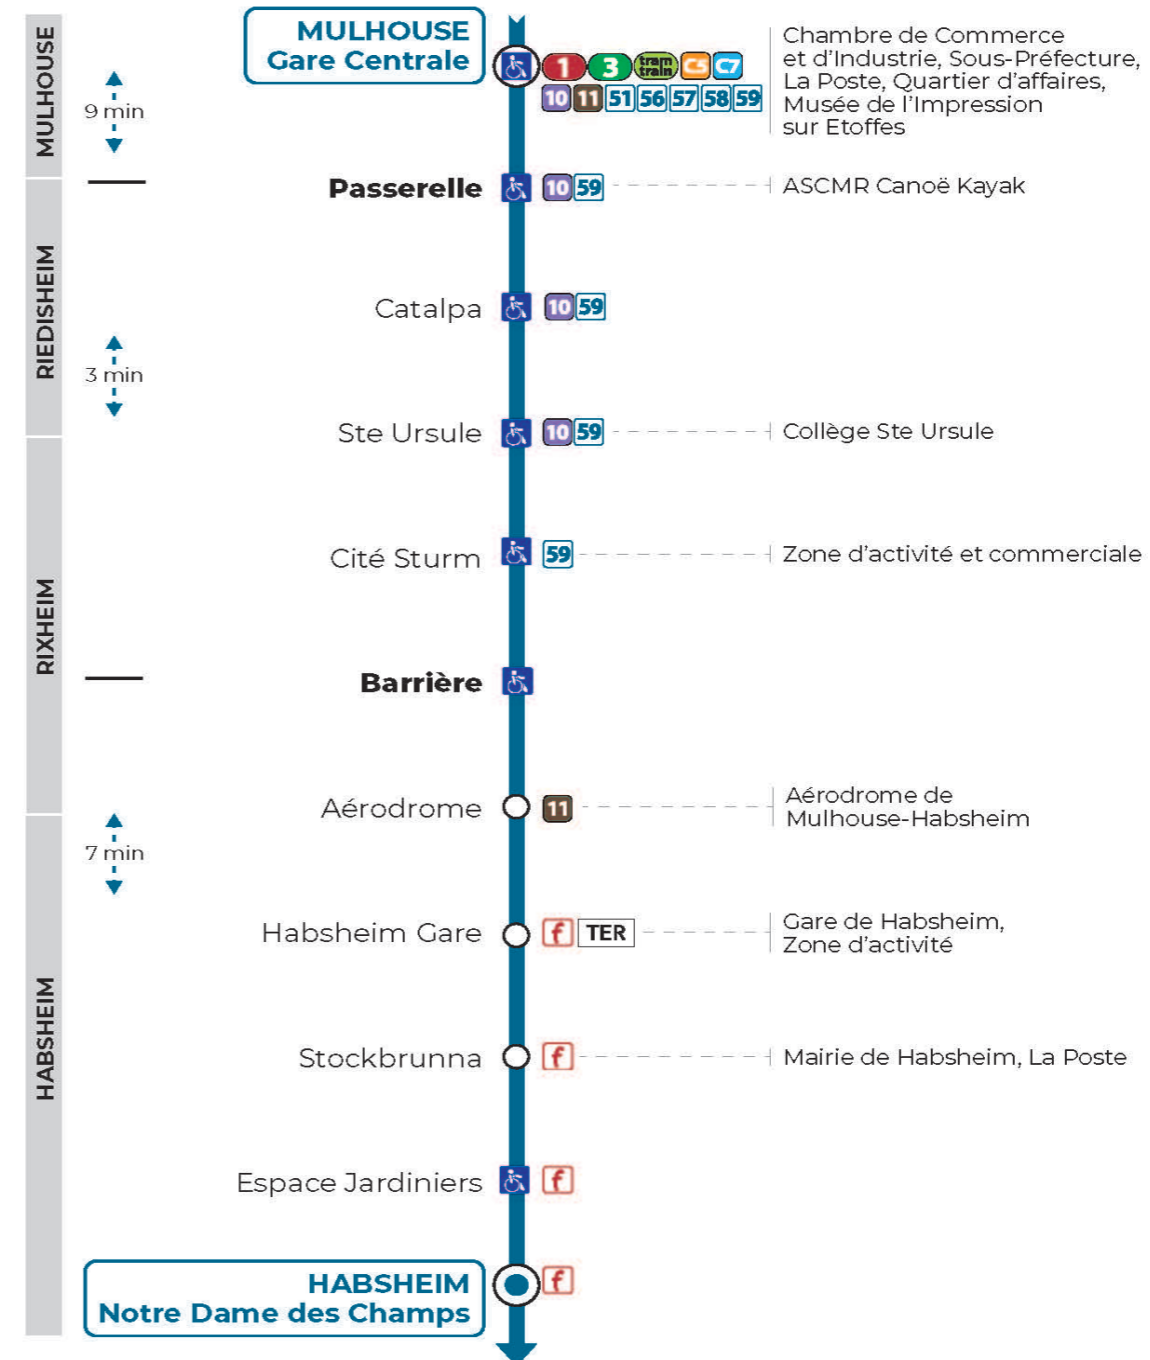

**55****arrêt AERODROME**  
direction **NOTRE DAME DES CHAMPS****Valables du 4 septembre 2023 au 1er septembre 2024 inclus**Gültig vom 4. September 2023 bis zum 1. September 2024  
Valid from September 4, 2023 to September 1, 2024**Lundi à vendredi**Montag bis Freitag  
Monday to Friday

12h	13h	14h	15h	16h	17h	18h
39				21	33	28

**Samedi**Samstag  
Saturday

						12h
						33

**Le plus proche**  
**TABAC A RHUM ET CIGARES**  
66 avenue du General de Gaulle  
Rixheim

**Votre bus en direct**

Flashez ce QR-Code pour connaître le prochain passage en temps réel

Arrêt accessible  
 Correspondance bus à proximité