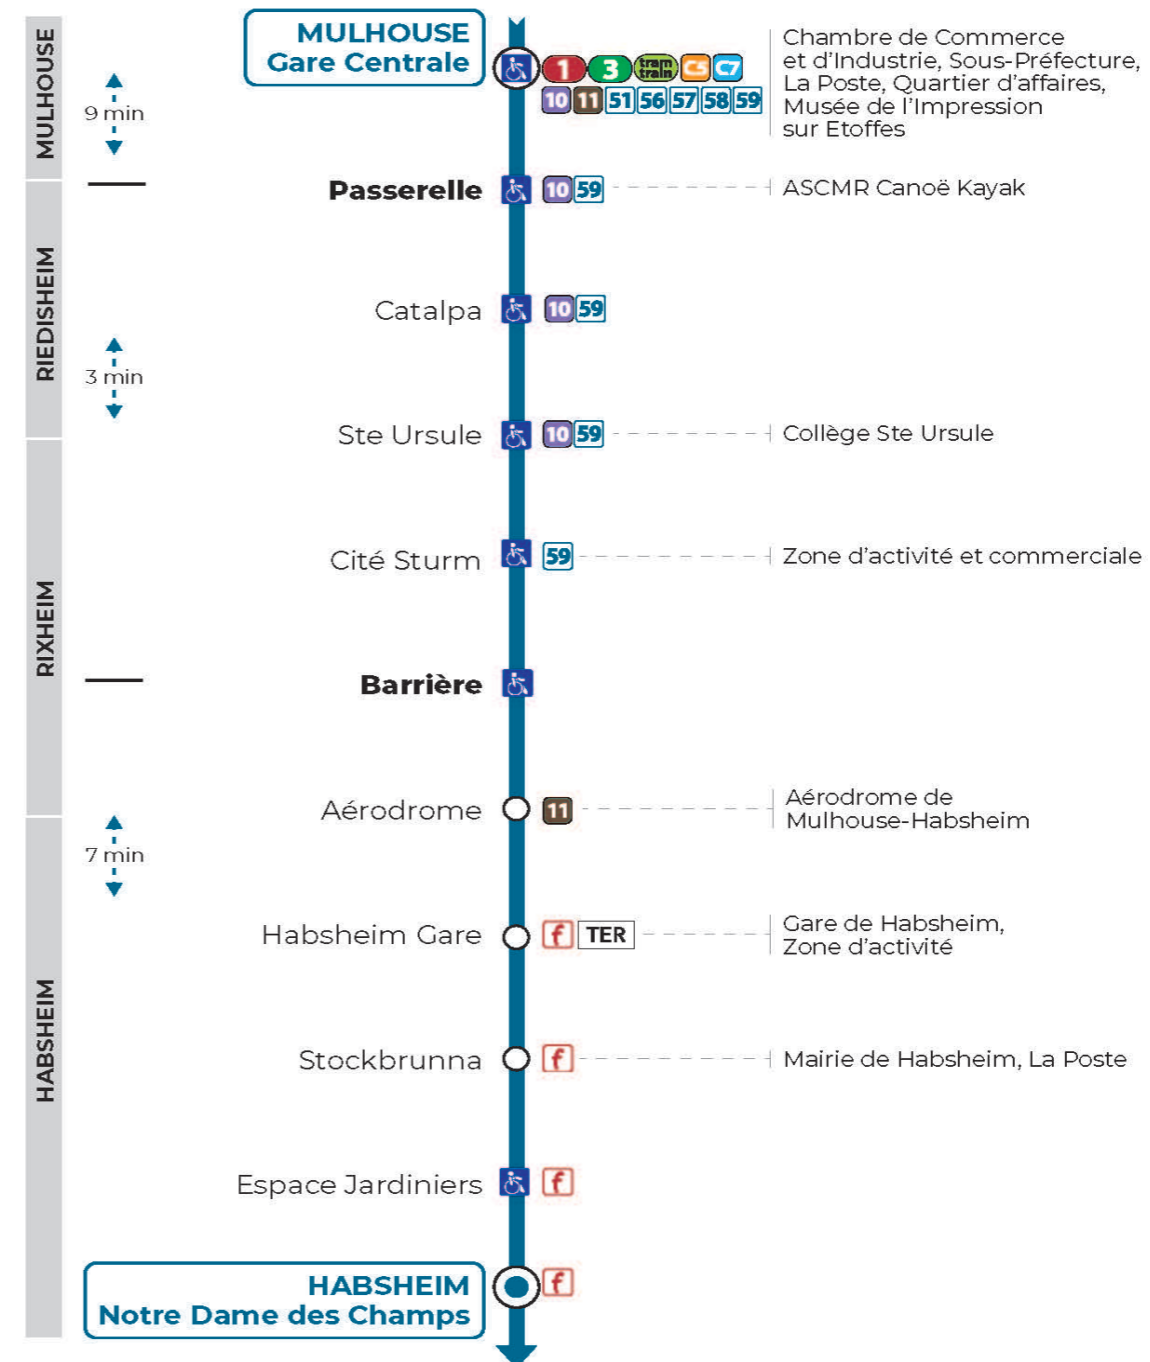

**55****arrêt BARRIERE**  
direction **NOTRE DAME DES CHAMPS****Valables du 4 septembre 2023 au 1er septembre 2024 inclus**Gültig vom 4. September 2023 bis zum 1. September 2024  
Valid from September 4, 2023 to September 1, 2024**Lundi à vendredi**Montag bis Freitag  
Monday to Friday

12h	13h	14h	15h	16h	17h	18h
38				20	32	27

**Samedi**Samstag  
Saturday

12h
32

**Le plus proche**  
**Point de vente Soléa**  
TABAC A RHUM ET CIGARES  
66 avenue du General de Gaulle  
Rixheim

**Votre bus en direct**

Flashez ce QR-Code pour connaître le prochain passage en temps réel

Arrêt accessible

Correspondance bus à proximité