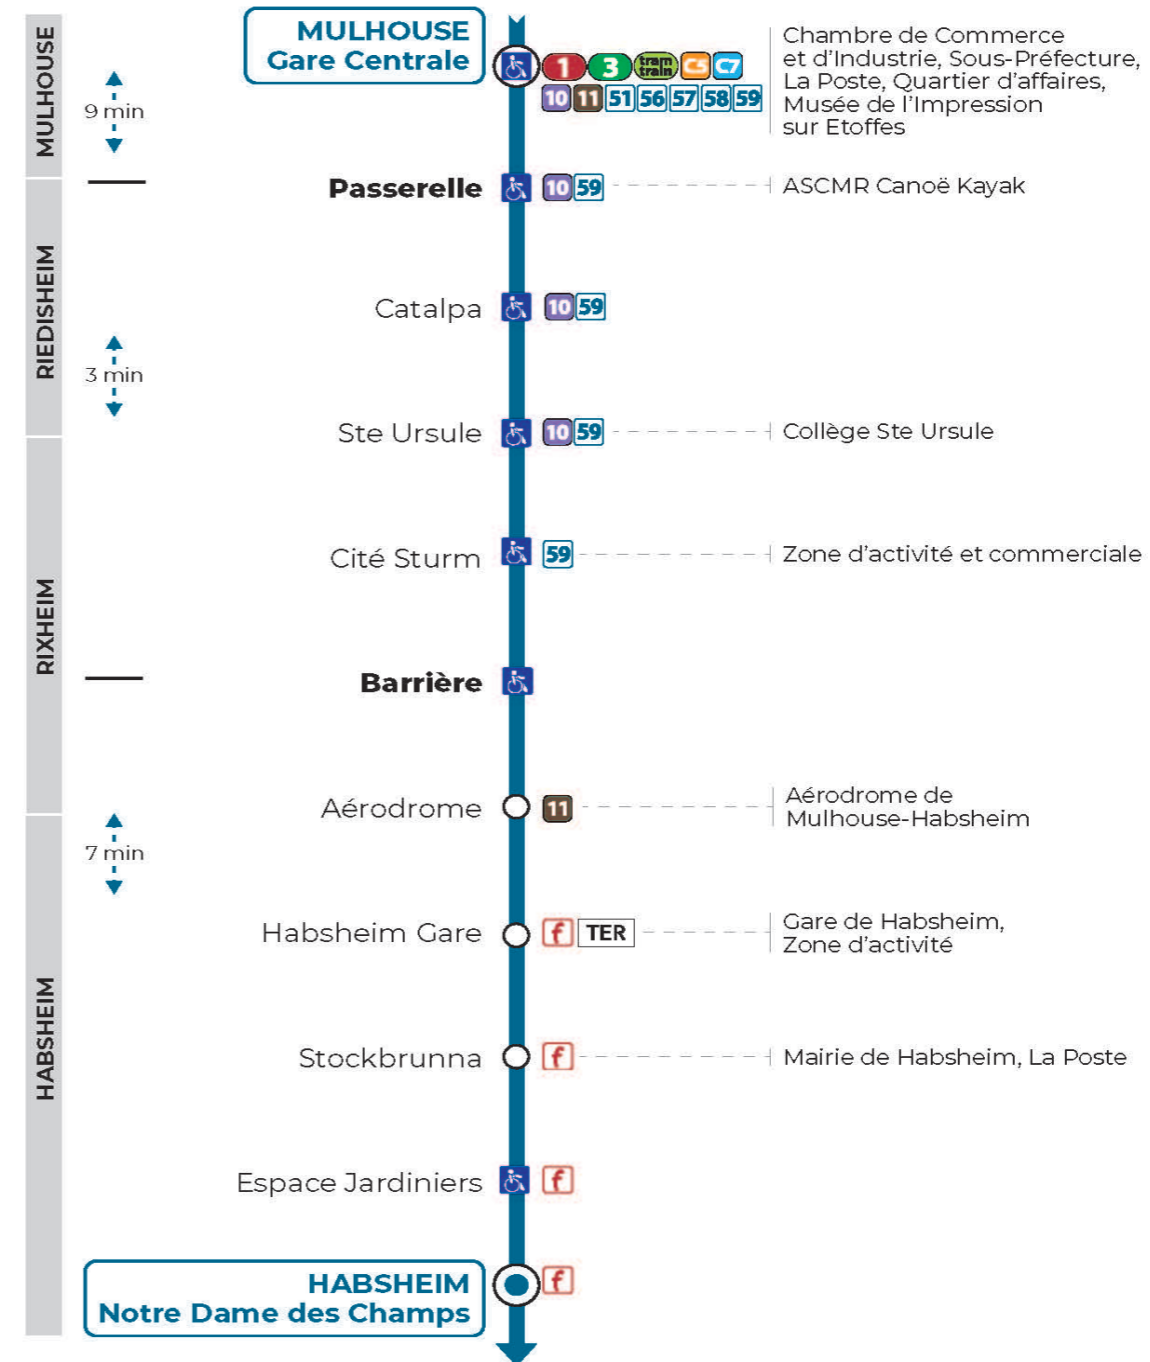

**55****arrêt STE URSULE**  
direction **NOTRE DAME DES CHAMPS****Valables du 4 septembre 2023 au 1er septembre 2024 inclus**Gültig vom 4. September 2023 bis zum 1. September 2024  
Valid from September 4, 2023 to September 1, 2024**Lundi à vendredi**Montag bis Freitag  
Monday to Friday

12h	13h	14h	15h	16h	17h	18h
35				17	29	24

**Samedi**Samstag  
Saturday

12h
29

**Le plus proche**  
 **Point de vente Soléa**  
**TABAC PRESSE DROUOT**  
 16 rue de Provence  
 Mulhouse

**Votre bus en direct**  
 Flashez ce QR-Code pour connaître le prochain passage en temps réel

 Arrêt accessible  
 Correspondance bus à proximité