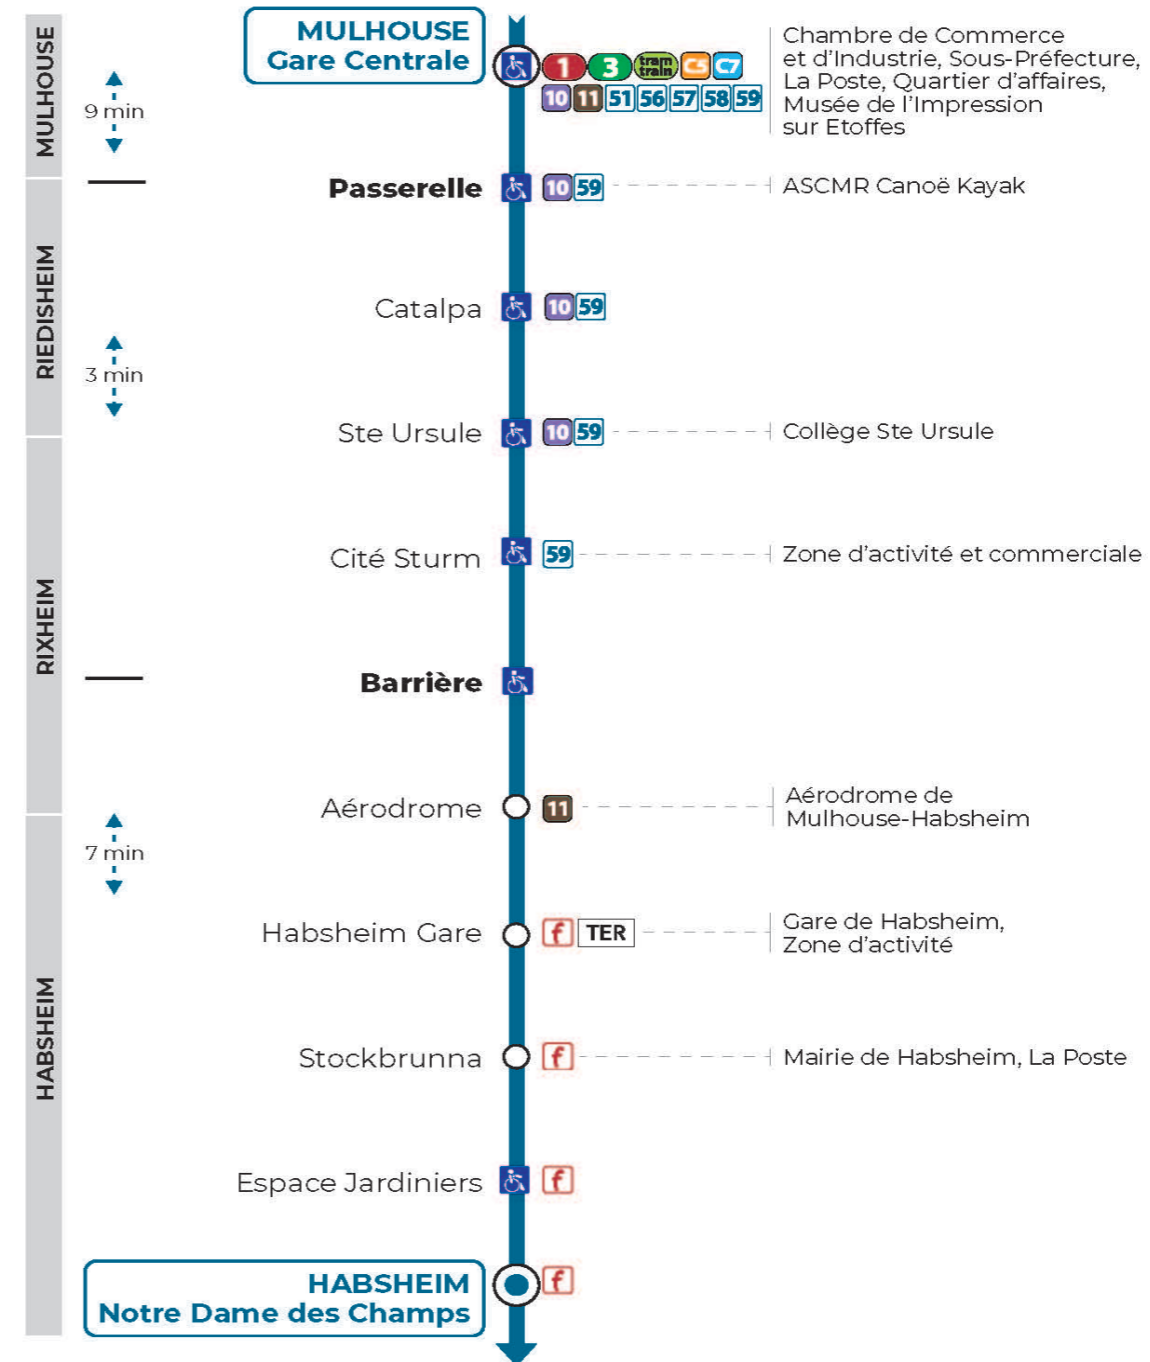

arrêt **CATALPA**  
direction **NOTRE DAME DES CHAMPS**

**Valables du 4 septembre 2023 au 1er septembre 2024 inclus**

Gültig vom 4. September 2023 bis zum 1. September 2024  
Valid from September 4, 2023 to September 1, 2024

**Lundi à vendredi**

Montag bis Freitag  
Monday to Friday

12h	13h	14h	15h	16h	17h	18h
35				17	29	24

**Samedi**

Samstag  
Saturday

	12h
	29

**Le plus proche**  
**TABAC PRESSE DROUOT**  
16 rue de Provence  
Mulhouse

**Votre bus en direct**

Flashez ce QR-Code pour connaître le prochain passage en temps réel

Arrêt accessible  
 Correspondance bus à proximité