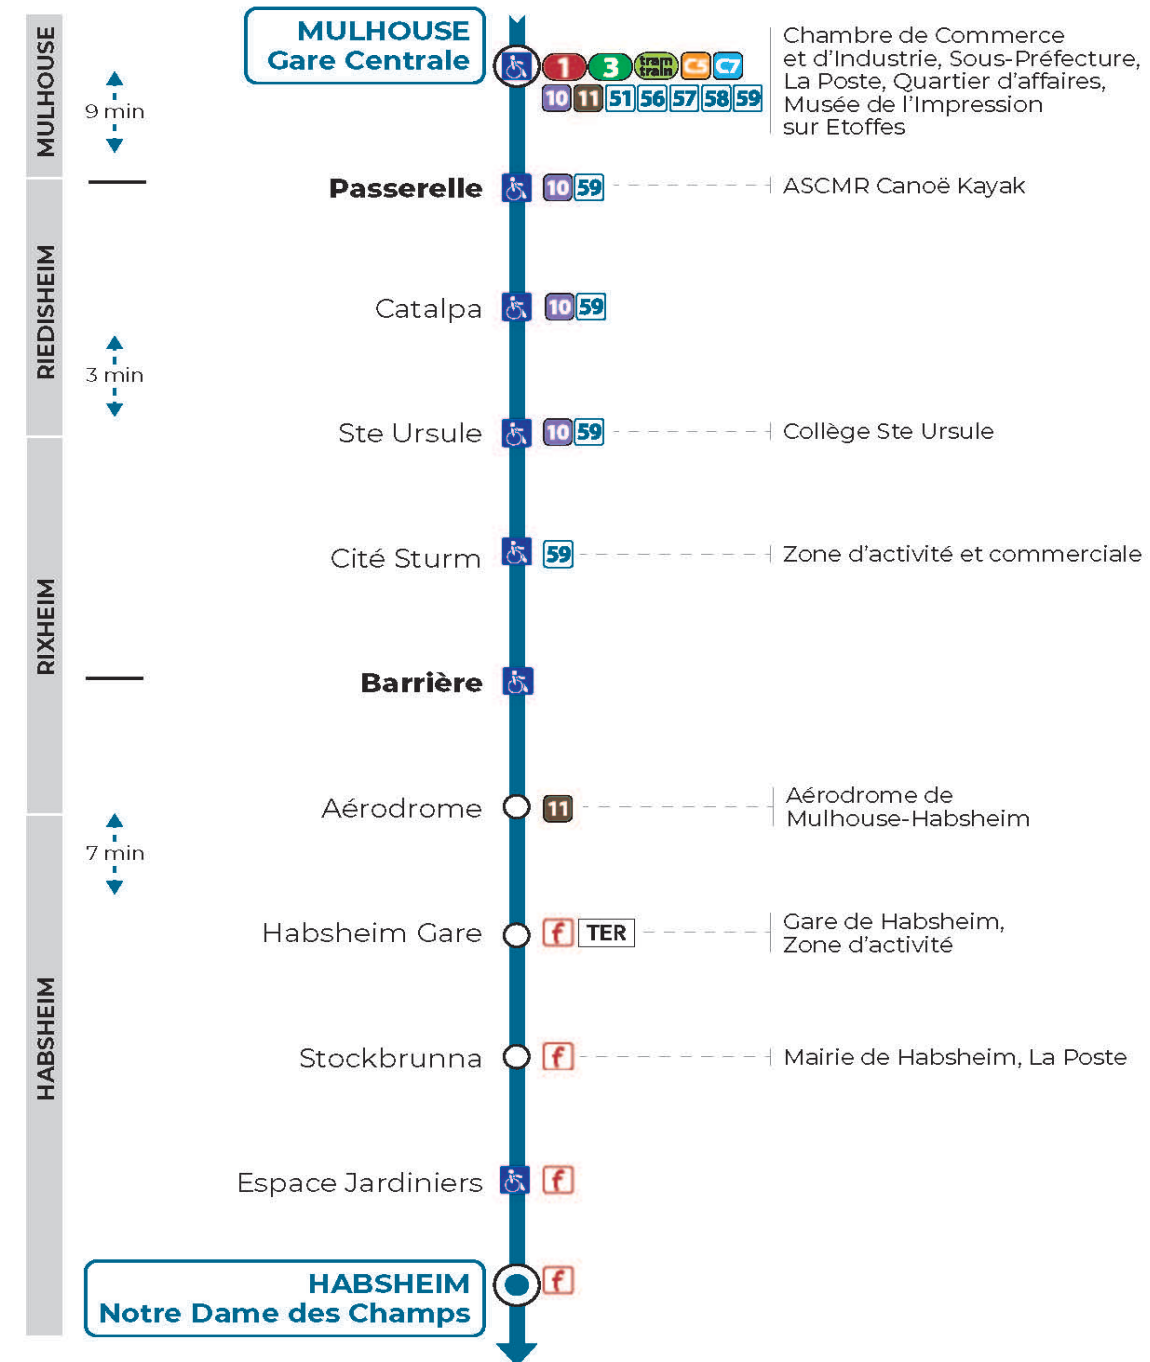

**55****arrêt CATALPA**  
direction **NOTRE DAME DES CHAMPS****Valables du 4 septembre 2023 au 1er septembre 2024 inclus**Gültig vom 4. September 2023 bis zum 1. September 2024  
Valid from September 4, 2023 to September 1, 2024**Lundi à vendredi**Montag bis Freitag  
Monday to Friday

12h	13h	14h	15h	16h	17h	18h
35				17	29	24

**Samedi**Samstag  
Saturday

12h
29

**Le plus proche**  
**TABAC PRESSE DROUOT**  
16 rue de Provence  
Mulhouse

**Votre bus en direct**

Flashez ce QR-Code pour connaître le prochain passage en temps réel

Arrêt accessible  
 Correspondance bus à proximité