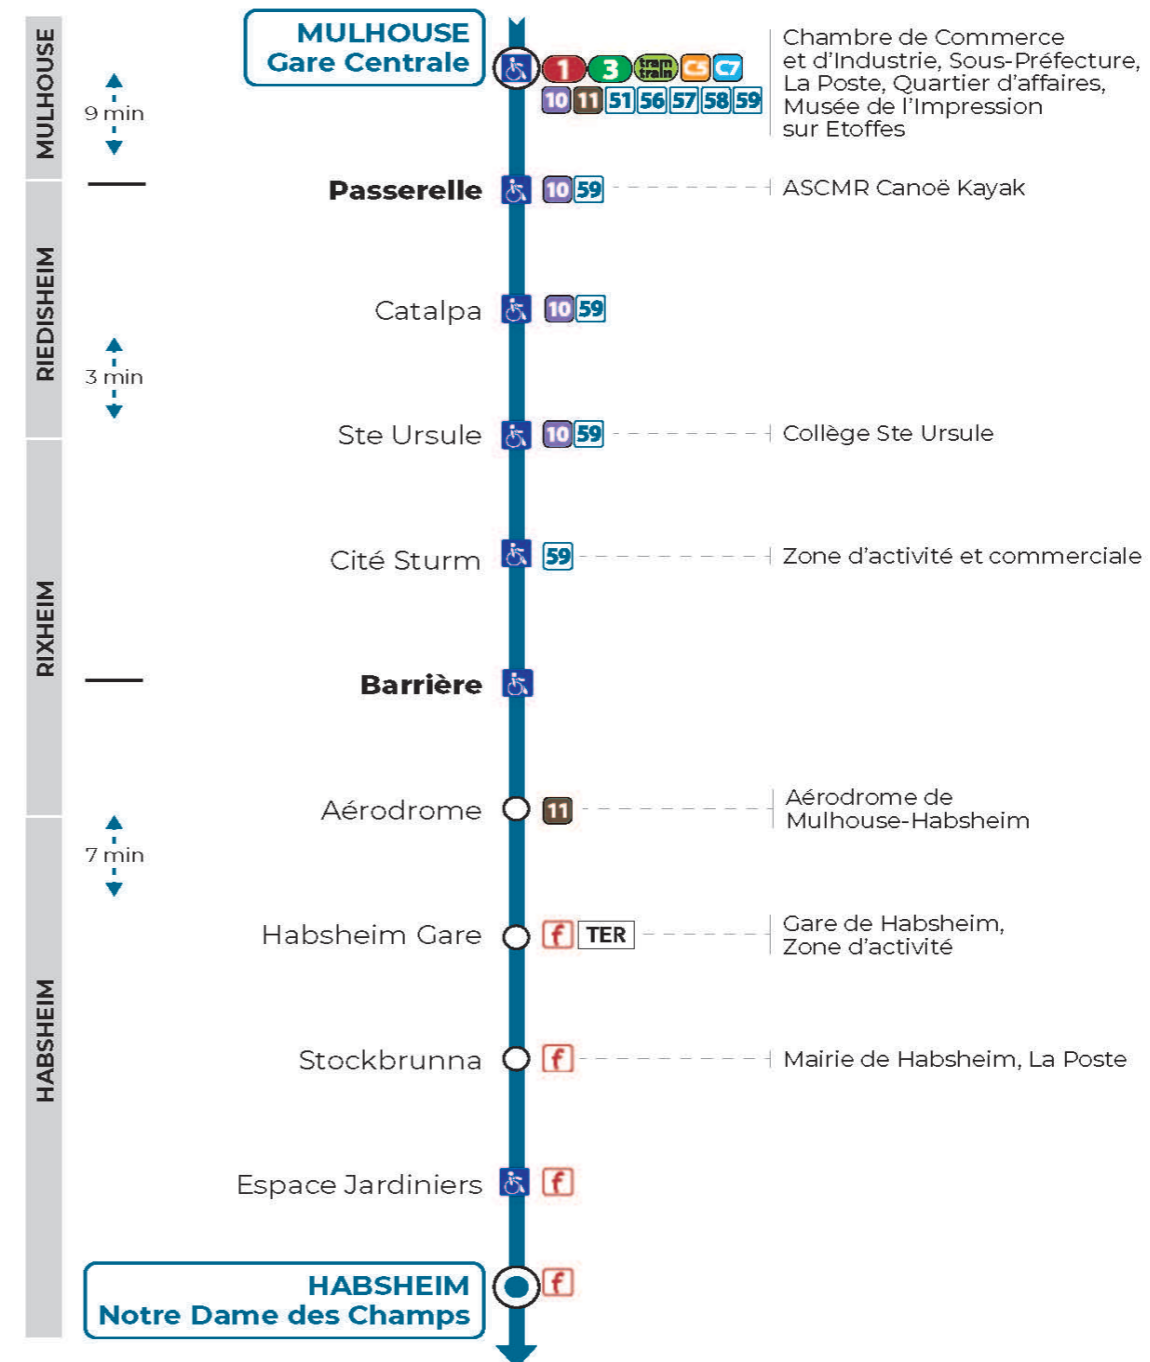

55**arrêt PASSERELLE**
direction **NOTRE DAME DES CHAMPS****Valables du 4 septembre 2023 au 1er septembre 2024 inclus**Gültig vom 4. September 2023 bis zum 1. September 2024
Valid from September 4, 2023 to September 1, 2024**Lundi à vendredi**Montag bis Freitag
Monday to Friday

12h	13h	14h	15h	16h	17h	18h
35				17	29	24

SamediSamstag
Saturday

						12h
						29

Le plus proche
TABAC PRESSE DROUOT
16 rue de Provence
Mulhouse

Votre bus en direct

Flashez ce QR-Code pour connaître le prochain passage en temps réel

Arrêt accessible
 Correspondance bus à proximité